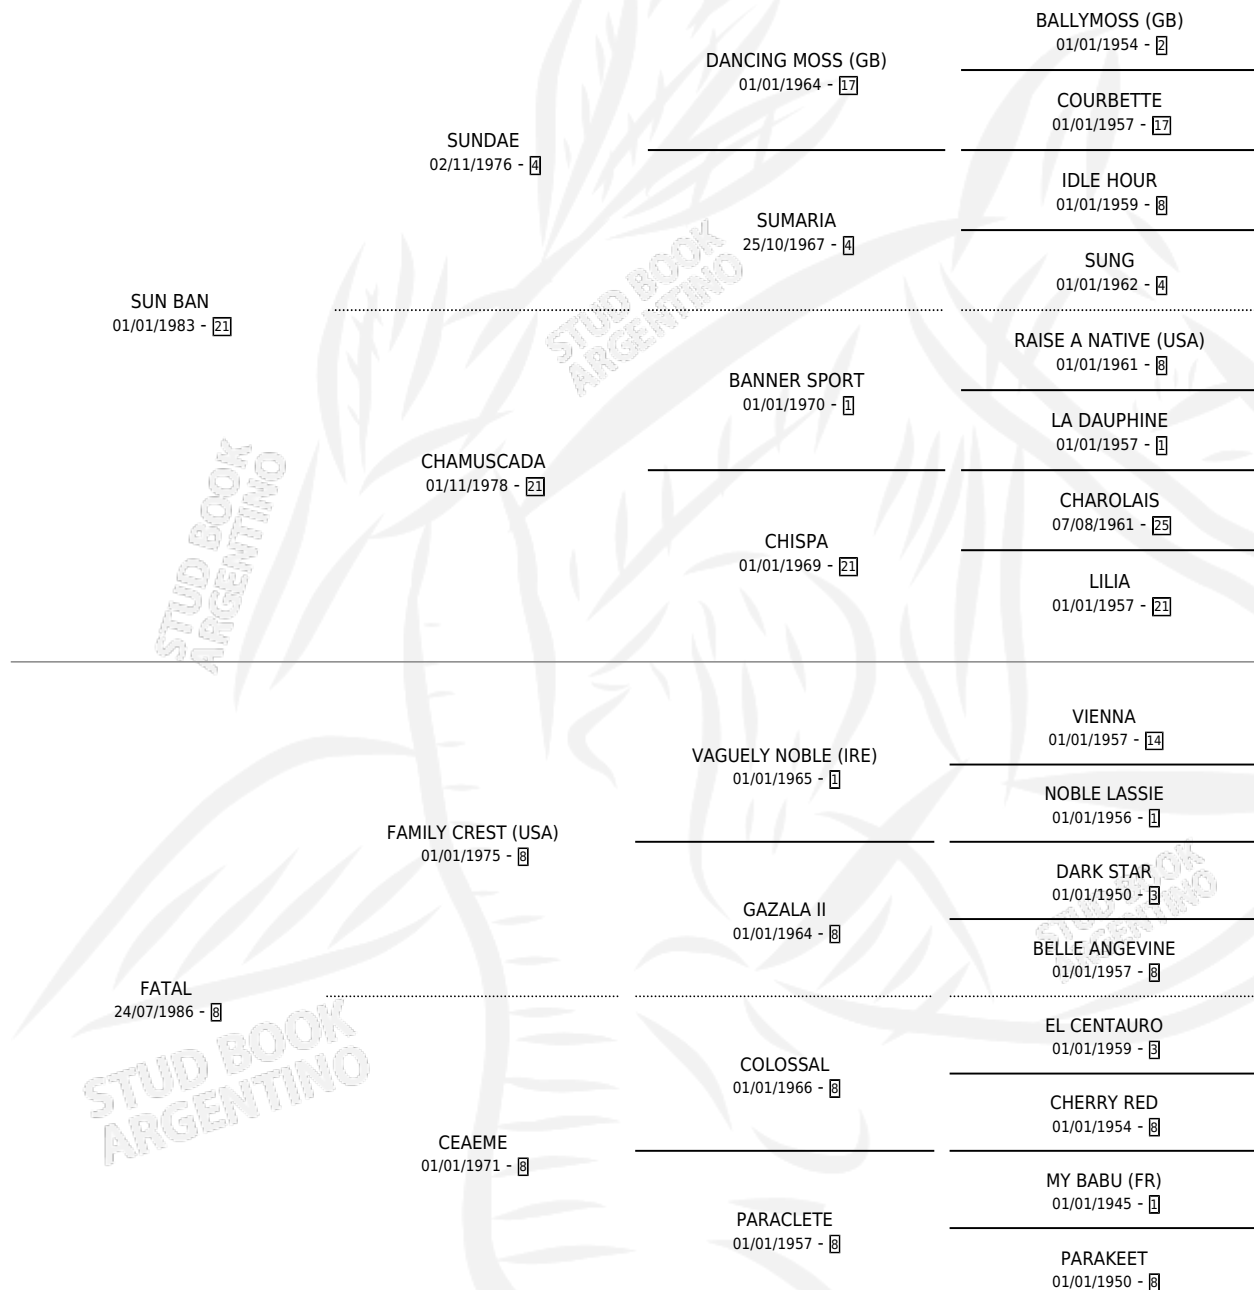

FELIPE BAN

por **SUN BAN** y **FATAL** por **FAMILY CREST (USA)**

Argentina · Macho · Zaino · SP · 24/10/1999
Familia 8-k · Volumen 37

ESTADO

TIPIFICACIÓN SANGUÍNEA	X
TIPIFICACIÓN POR ADN	X
PASAPORTE	X
IDENTIFICACIÓN POR MICROCHIP	X
REPRODUCTOR	X

Lugar de nacimiento: La Calandria

Criador: Sin dato

PEDIGREE