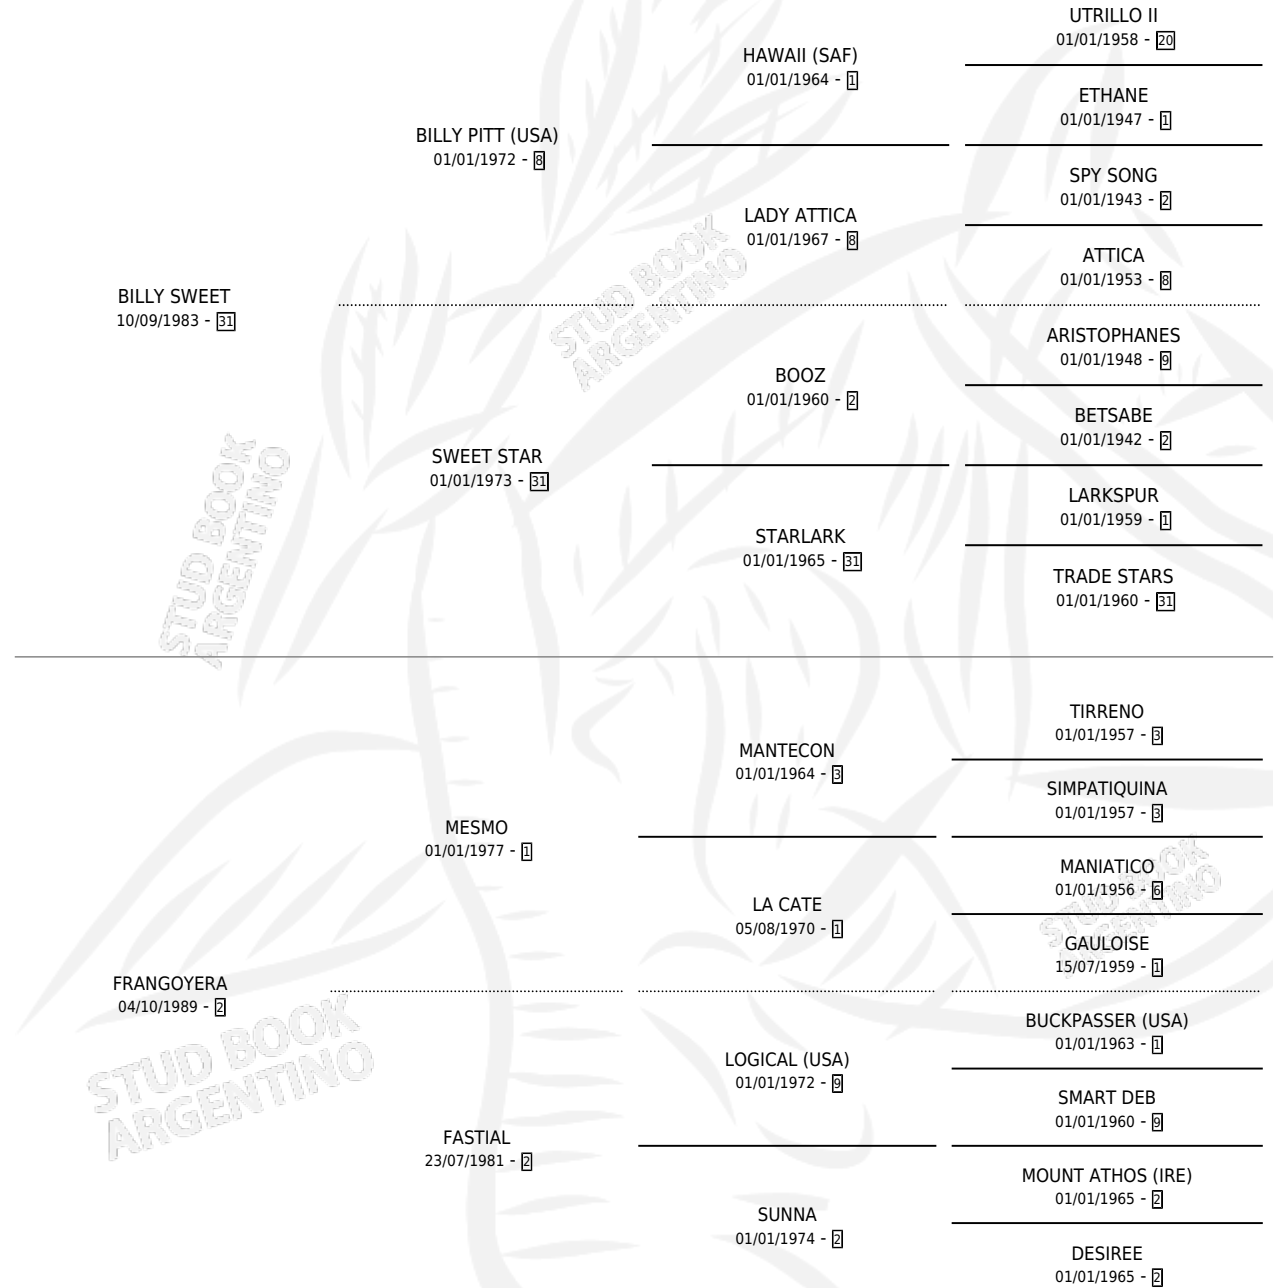

FRAN SWEET

por **BILLY SWEET** y **FRANGOYERA** por **MESMO**

Argentina · Macho · Alazan · SP · 05/10/1999
Familia 2-u · Volumen 37

ESTADO

TIPIFICACIÓN SANGUÍNEA	X
TIPIFICACIÓN POR ADN	X
PASAPORTE	X
IDENTIFICACIÓN POR MICROCHIP	X
REPRODUCTOR	X

Lugar de nacimiento: Los Ombues

Criador: Sin dato

PEDIGREE

FRAN SWEET

Datos oficiales del Stud Book Argentino

Documento generado el 03/05/2026

studbook.org.ar