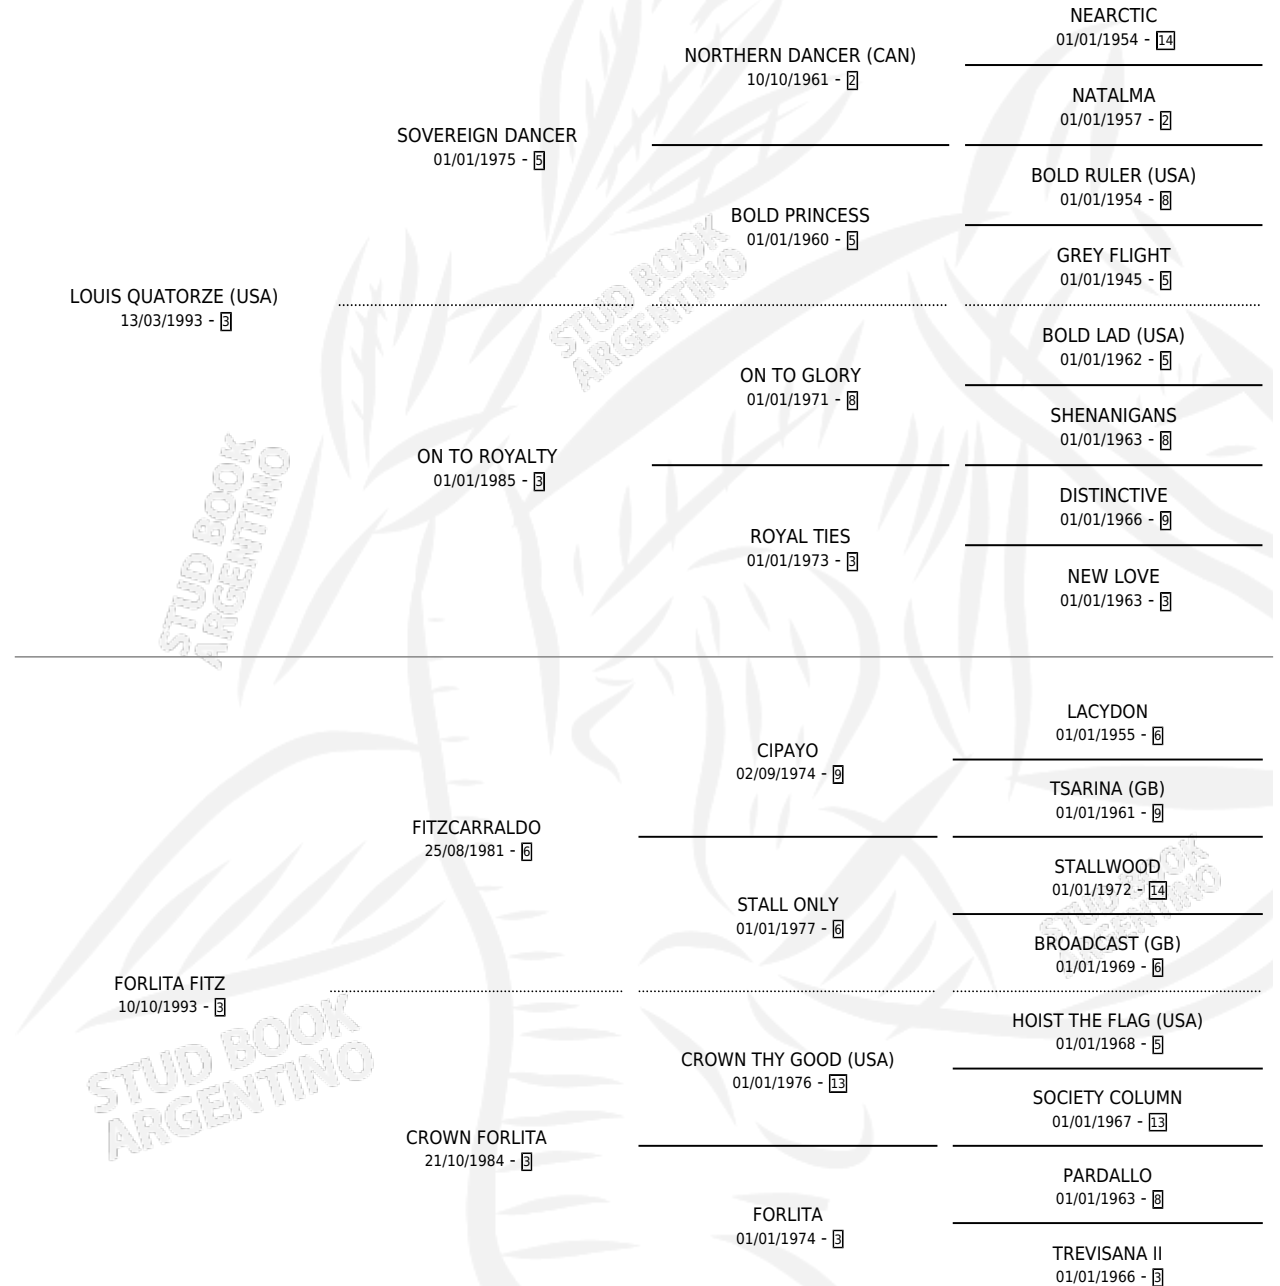

LOUIS TESTINO

por LOUIS QUATORZE (USA) y FORLITA FITZ por
FITZCARRALDO

Argentina · Macho · Zaino · SP · 18/10/1999
Familia 3-b · Volumen 37

ESTADO

TIPIFICACIÓN SANGUÍNEA	✓
TIPIFICACIÓN POR ADN	X
PASAPORTE	X
IDENTIFICACIÓN POR MICROCHIP	X
REPRODUCTOR	X

Lugar de nacimiento: Panamericano
Criador: La Gringa

PEDIGREE

CAMPAÑA

Solo carreras oficiales de Argentina

POR EDAD

EDAD	CC	1°	2°	3°	4°	5°	NP	CLC	CLG	CLCG1	CLGG1	IMPORTE	GANANCIA / CC
4 AÑOS	2	0	0	0	0	0	2	0	0	0	0	\$0	\$0
5 AÑOS	1	0	0	0	0	0	1	0	0	0	0	\$0	\$0
6 AÑOS	7	0	0	1	1	1	4	0	0	0	0	\$2,450	\$350
TOTALES	10	0	0	1	1	1	7	0	0	0	0	\$2,450	\$245
%		0.0%	0.0%	10.0%	10.0%	10.0%	70.0%	0.0%	0.0%	0.0%	0.0%		

Placés en Palermo en 10 carreras disputadas.

POR DISTANCIA

HIPODROMO	CC	1°	2°	3°	4°	5°	NP	CLC	CLG	CLCG1	CLGG1	IMPORTE
PALERMO	9	0	0	1	1	1	6	0	0	0	0	\$2,450
1000 MTS	8	0	0	1	1	1	5	0	0	0	0	\$2,450
1200 MTS	1	0	0	0	0	0	1	0	0	0	0	\$0
SAN ISIDRO	1	0	0	0	0	0	1	0	0	0	0	\$0
1200 MTS	1	0	0	0	0	0	1	0	0	0	0	\$0