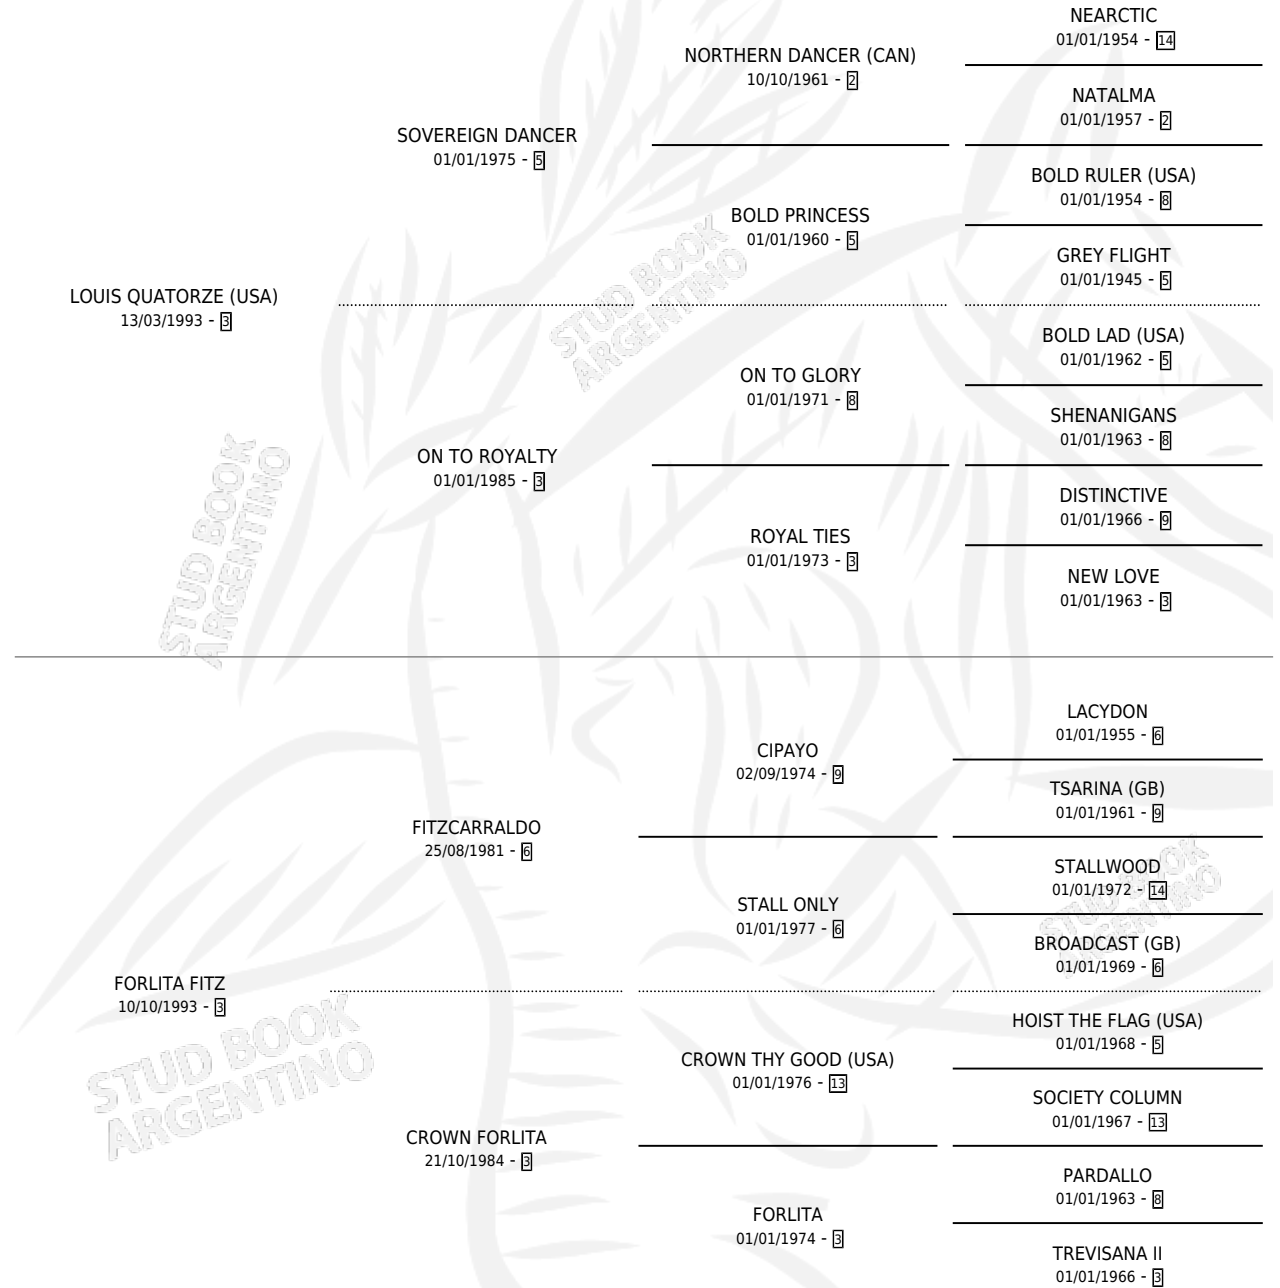

LOUIS TESTINO

por LOUIS QUATORZE (USA) y FORLITA FITZ por
FITZCARRALDO

Argentina · Macho · Zaino · SP · 18/10/1999
Familia 3-b · Volumen 37

ESTADO

TIPIFICACIÓN SANGUÍNEA	✓
TIPIFICACIÓN POR ADN	X
PASAPORTE	X
IDENTIFICACIÓN POR MICROCHIP	X
REPRODUCTOR	X

Lugar de nacimiento: Panamericano
Criador: La Gringa

PEDIGREE

CAMPAÑA

Solo carreras oficiales de Argentina

POR EDAD

EDAD	CC	1°	2°	3°	4°	5°	NP	CLC	CLG	CLCG1	CLGG1	IMPORTE	GANANCIA / CC
4 AÑOS	2	0	0	0	0	0	2	0	0	0	0	\$0	\$0
5 AÑOS	1	0	0	0	0	0	1	0	0	0	0	\$0	\$0
6 AÑOS	7	0	0	1	1	1	4	0	0	0	0	\$2,450	\$350
TOTALES	10	0	0	1	1	1	7	0	0	0	0	\$2,450	\$245
%		0.0%	0.0%	10.0%	10.0%	10.0%	70.0%	0.0%	0.0%	0.0%	0.0%		