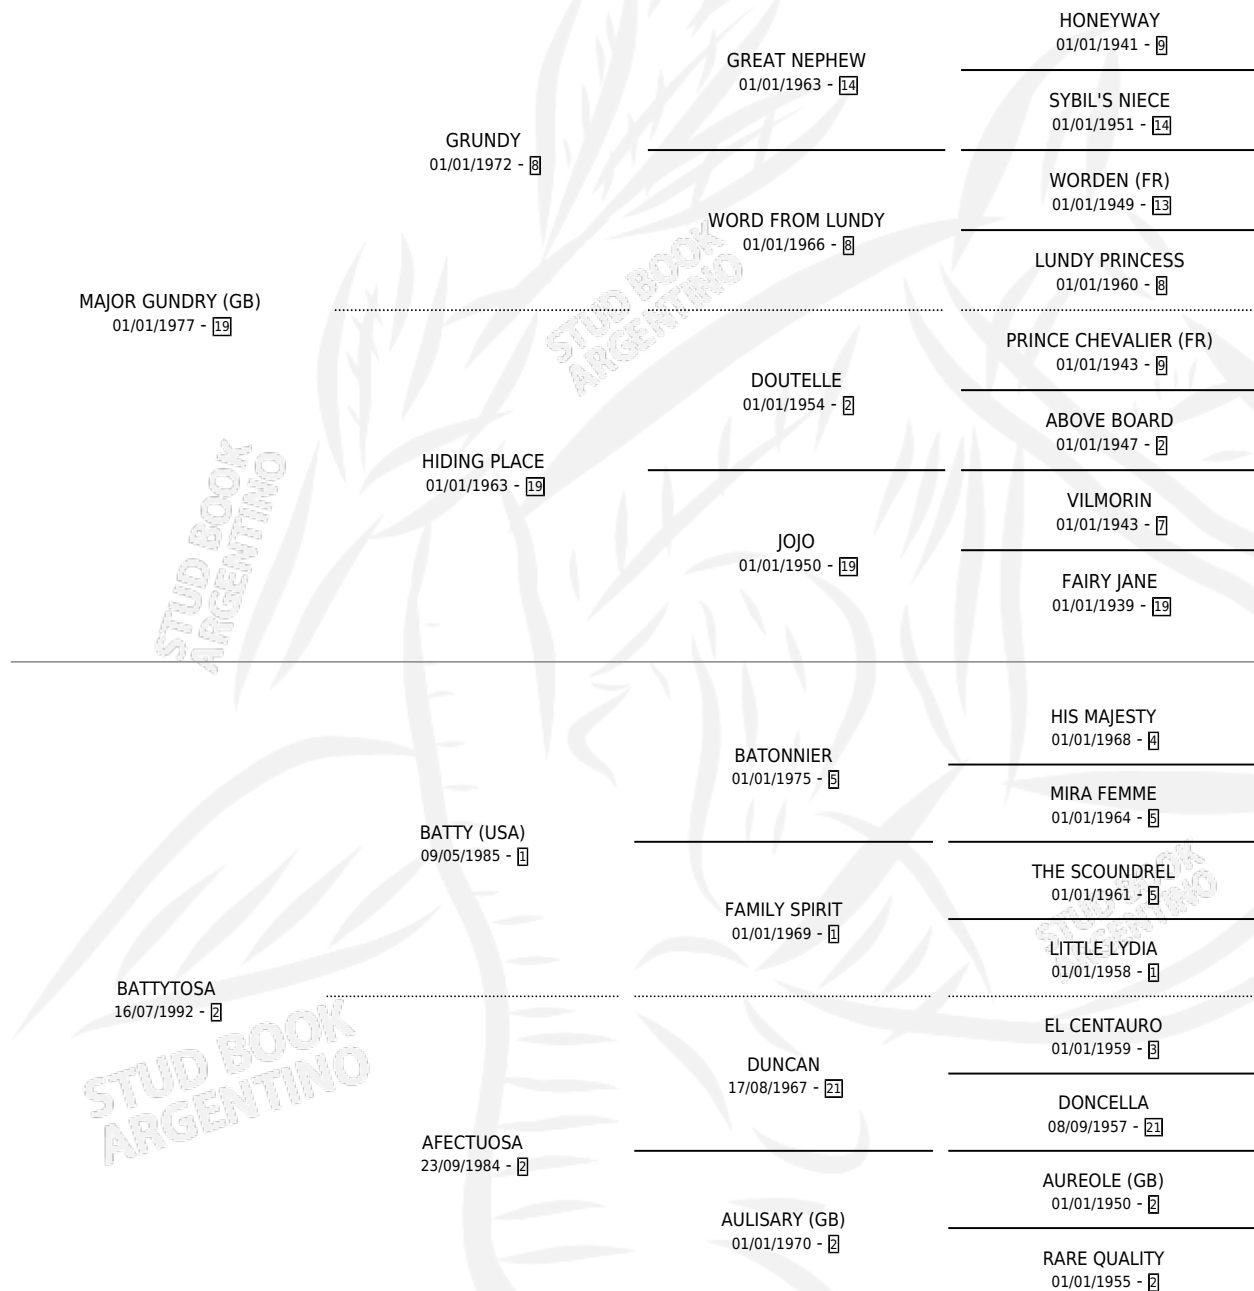

MAJORATRIP

por MAJOR GUNDRY (GB) y BATTYTOSA por BATTY (USA)

Argentina · Hembra · Zaino · SP · 23/09/1999
Familia 2-g · Volumen 37

ESTADO

TIPIFICACIÓN SANGUÍNEA	✓
TIPIFICACIÓN POR ADN	X
PASAPORTE	X
IDENTIFICACIÓN POR MICROCHIP	X
REPRODUCTOR	X

Lugar de nacimiento: Sierra Larga

Criador: Sin dato

PEDIGREE

CAMPAÑA

Solo carreras oficiales de Argentina

POR EDAD

EDAD	CC	1°	2°	3°	4°	5°	NP	CLC	CLG	CLCG1	CLGG1	IMPORTE	GANANCIA / CC
3 AÑOS	4	0	0	0	1	0	3	0	0	0	0	\$420	\$105
TOTALES	4	0	0	0	1	0	3	0	0	0	0	\$420	\$105
%		0.0%	0.0%	0.0%	25.0%	0.0%	75.0%	0.0%	0.0%	0.0%	0.0%		