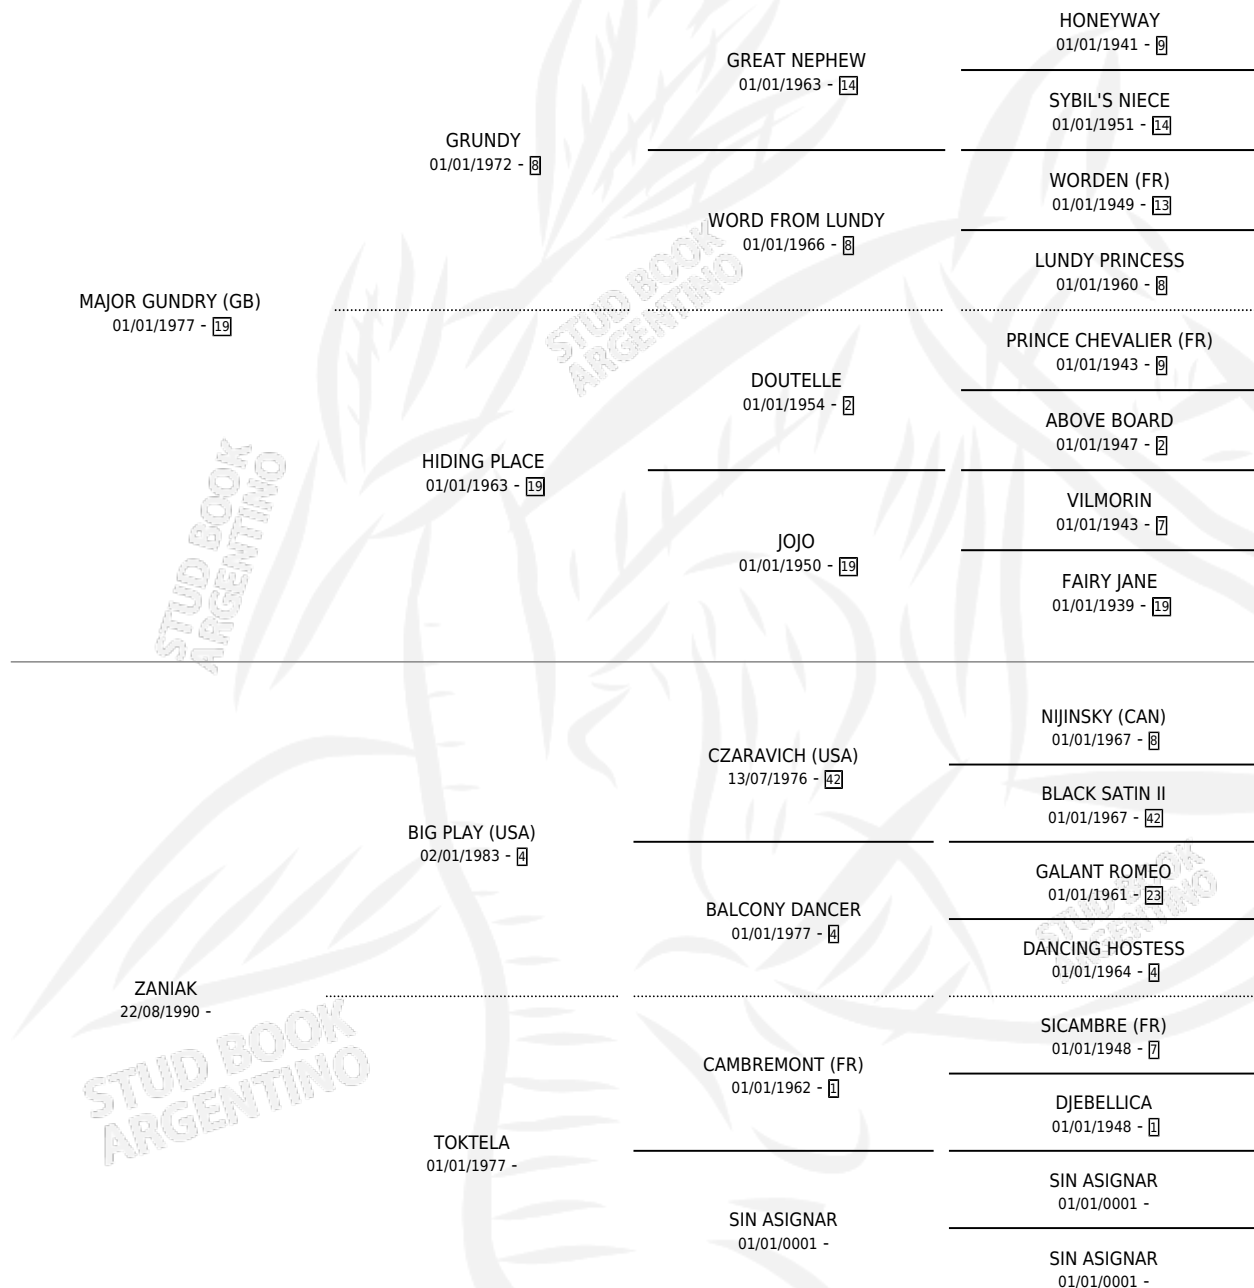

MAJORANICE

por MAJOR GUNDRY (GB) y ZANIAK por BIG PLAY (USA)

Argentina · Hembra · Alazan · SP · 01/10/1999
Familia · Volumen 37

ESTADO

TIPIFICACIÓN SANGUÍNEA	✓
TIPIFICACIÓN POR ADN	X
PASAPORTE	X
IDENTIFICACIÓN POR MICROCHIP	X
REPRODUCTOR	X

Lugar de nacimiento: Sierra Larga

Criador: Sin dato

PEDIGREE

MAJORANICE

Datos oficiales del Stud Book Argentino

Documento generado el 12/05/2026

studbook.org.ar