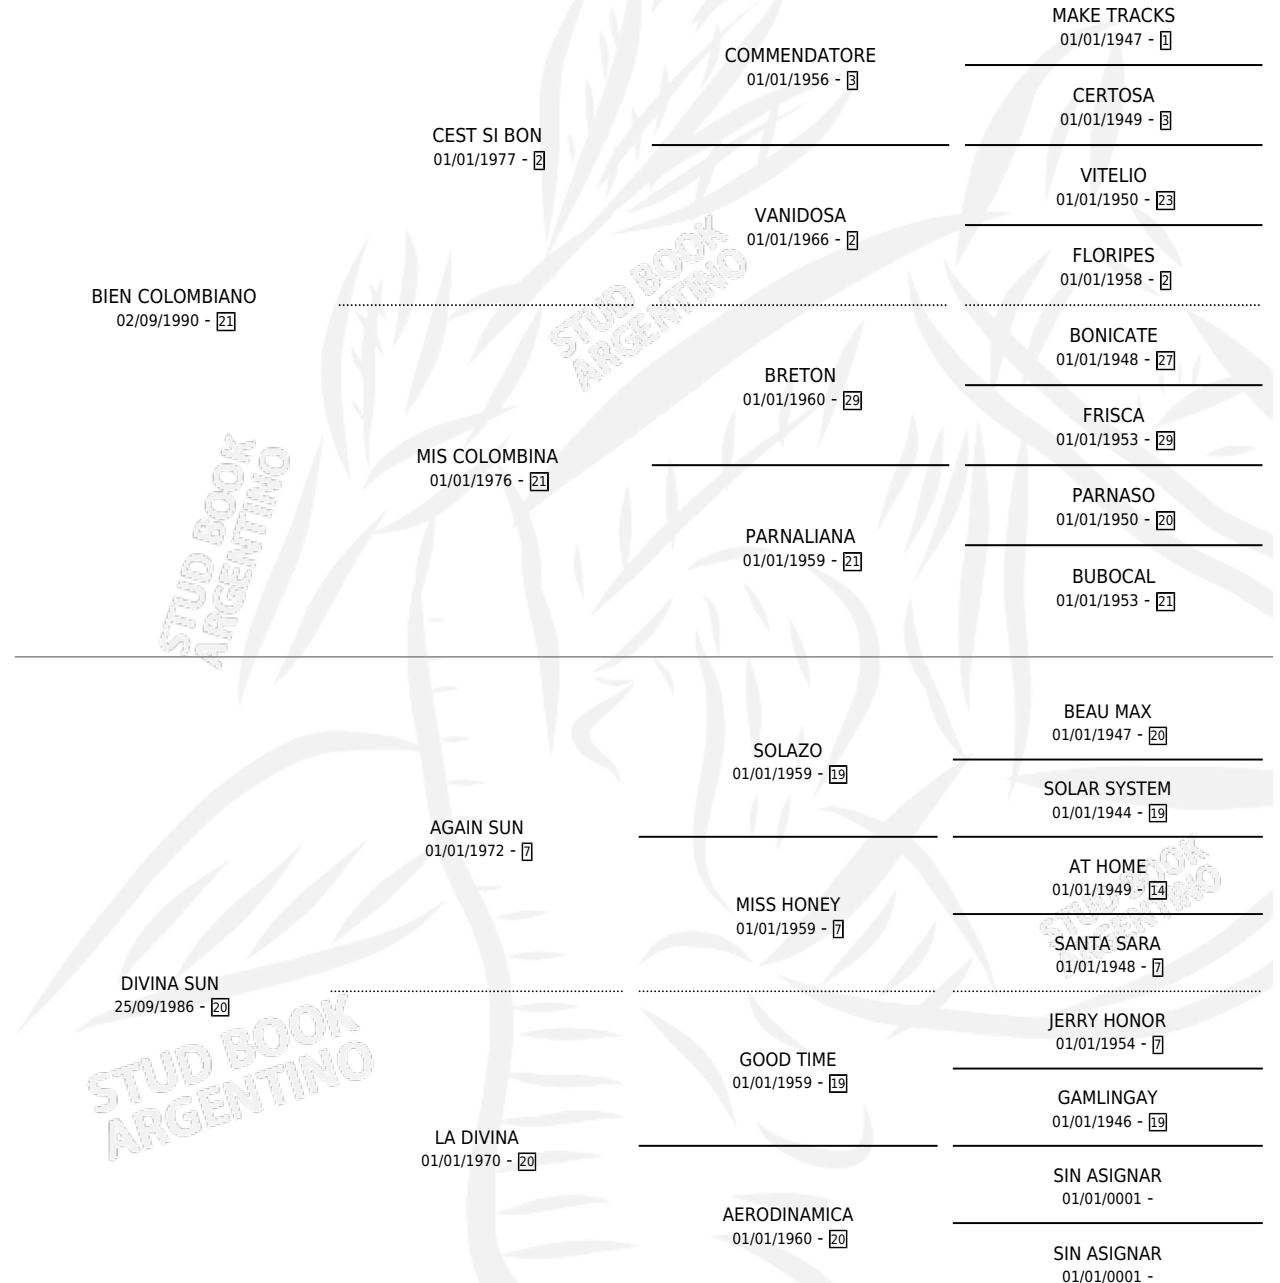

GRAN SUBURBIO

por BIEN COLOMBIANO y DIVINA SUN por AGAIN SUN

Argentina · Macho · Alazan · SP · 24/09/1999
Familia 20 · Volumen 37

ESTADO

| | |
|------------------------------|---|
| TIPIFICACIÓN SANGUÍNEA | X |
| TIPIFICACIÓN POR ADN | X |
| PASAPORTE | X |
| IDENTIFICACIÓN POR MICROCHIP | X |
| REPRODUCTOR | X |

Lugar de nacimiento: San Luis II

Criador: Sin dato

PEDIGREE

GRAN SUBURBIO

Datos oficiales del Stud Book Argentino

Documento generado el 06/05/2026

studbook.org.ar