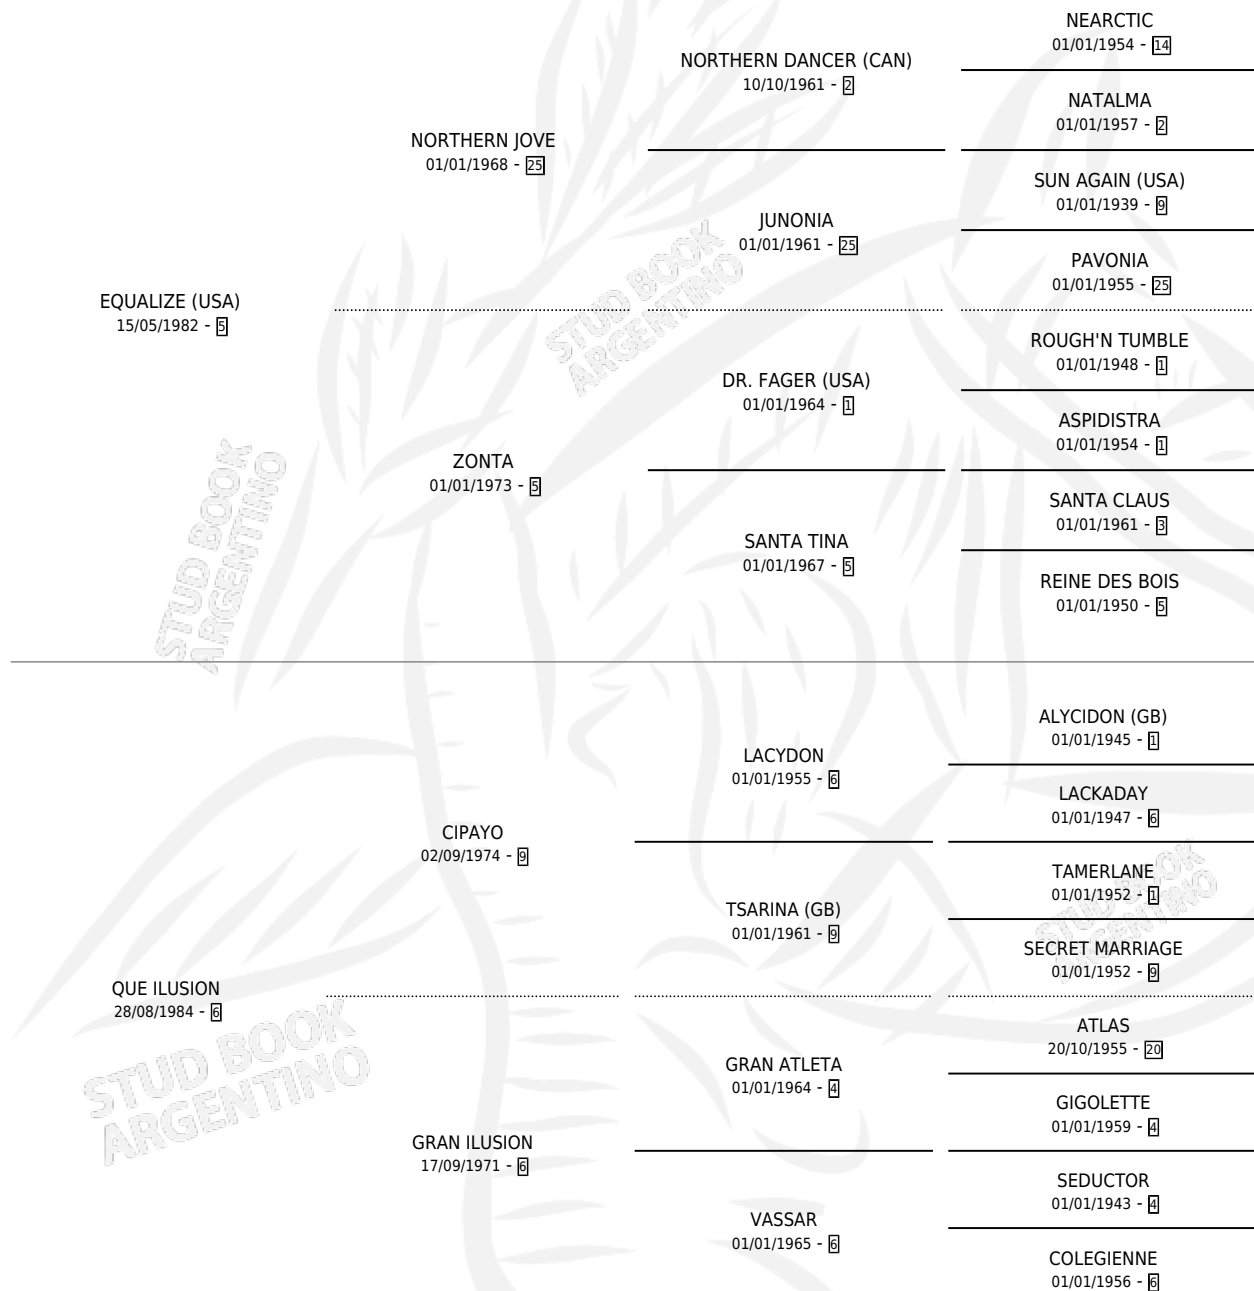

EQUISION

por **EQUALIZE (USA)** y **QUE ILUSION** por **CIPAYO**

Argentina · Hembra · Zaino · SP · 11/10/1999
Familia 6-f · Volumen 37

ESTADO

TIPIFICACIÓN SANGUÍNEA	✓
TIPIFICACIÓN POR ADN	✓
PASAPORTE	X
IDENTIFICACIÓN POR MICROCHIP	X
REPRODUCTOR	✓

Lugar de nacimiento: Los Irlandeses

Criador: Sin dato

~

HIJOS

	MACHOS	HEMBRAS
6 NACIERON	3	3
4 CORRIERON	2	2
2 GANARON	0	2
0 GANADORES CL	0 GANADORES GR	0 GANADORES G1

PEDIGREE

CAMPAÑA

Solo carreras oficiales de Argentina