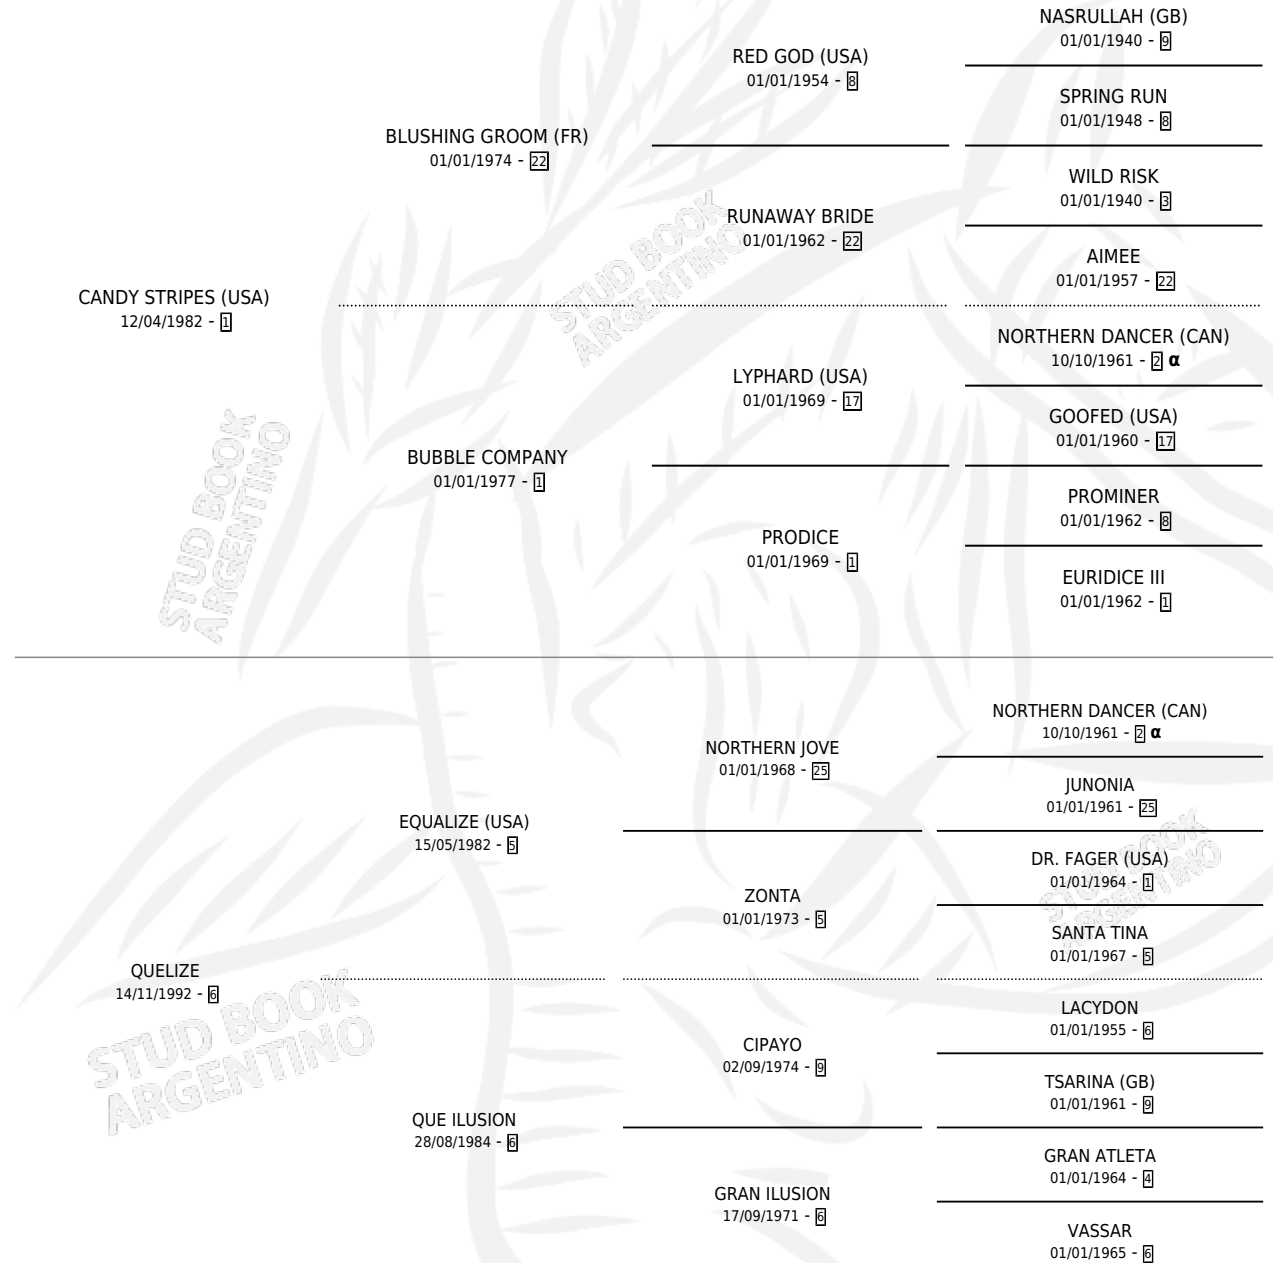

QUELIPES

por **CANDY STRIPES (USA)** y **QUELIZE** por **EQUALIZE (USA)**

Argentina · Macho · Zaino · SP · 03/10/1999
Familia 6-f · Volumen 37

ESTADO

TIPIFICACIÓN SANGUÍNEA	✓
TIPIFICACIÓN POR ADN	X
PASAPORTE	X
IDENTIFICACIÓN POR MICROCHIP	X
REPRODUCTOR	✓

Lugar de nacimiento: Los Irlandeses
Criador: Sin dato

PEDIGREE

INBREEDING : α

CAMPAÑA

Solo carreras oficiales de Argentina

POR EDAD

EDAD	CC	1°	2°	3°	4°	5°	NP	CLC	CLG	CLCG1	CLGG1	IMPORTE	GANANCIA / CC
6 AÑOS	2	0	0	0	0	0	2	0	0	0	0	\$0	\$0
TOTALES	2	0	0	0	0	0	2	0	0	0	0	\$0	\$0
%		0.0%	0.0%	0.0%	0.0%	0.0%	100%	0.0%	0.0%	0.0%	0.0%		