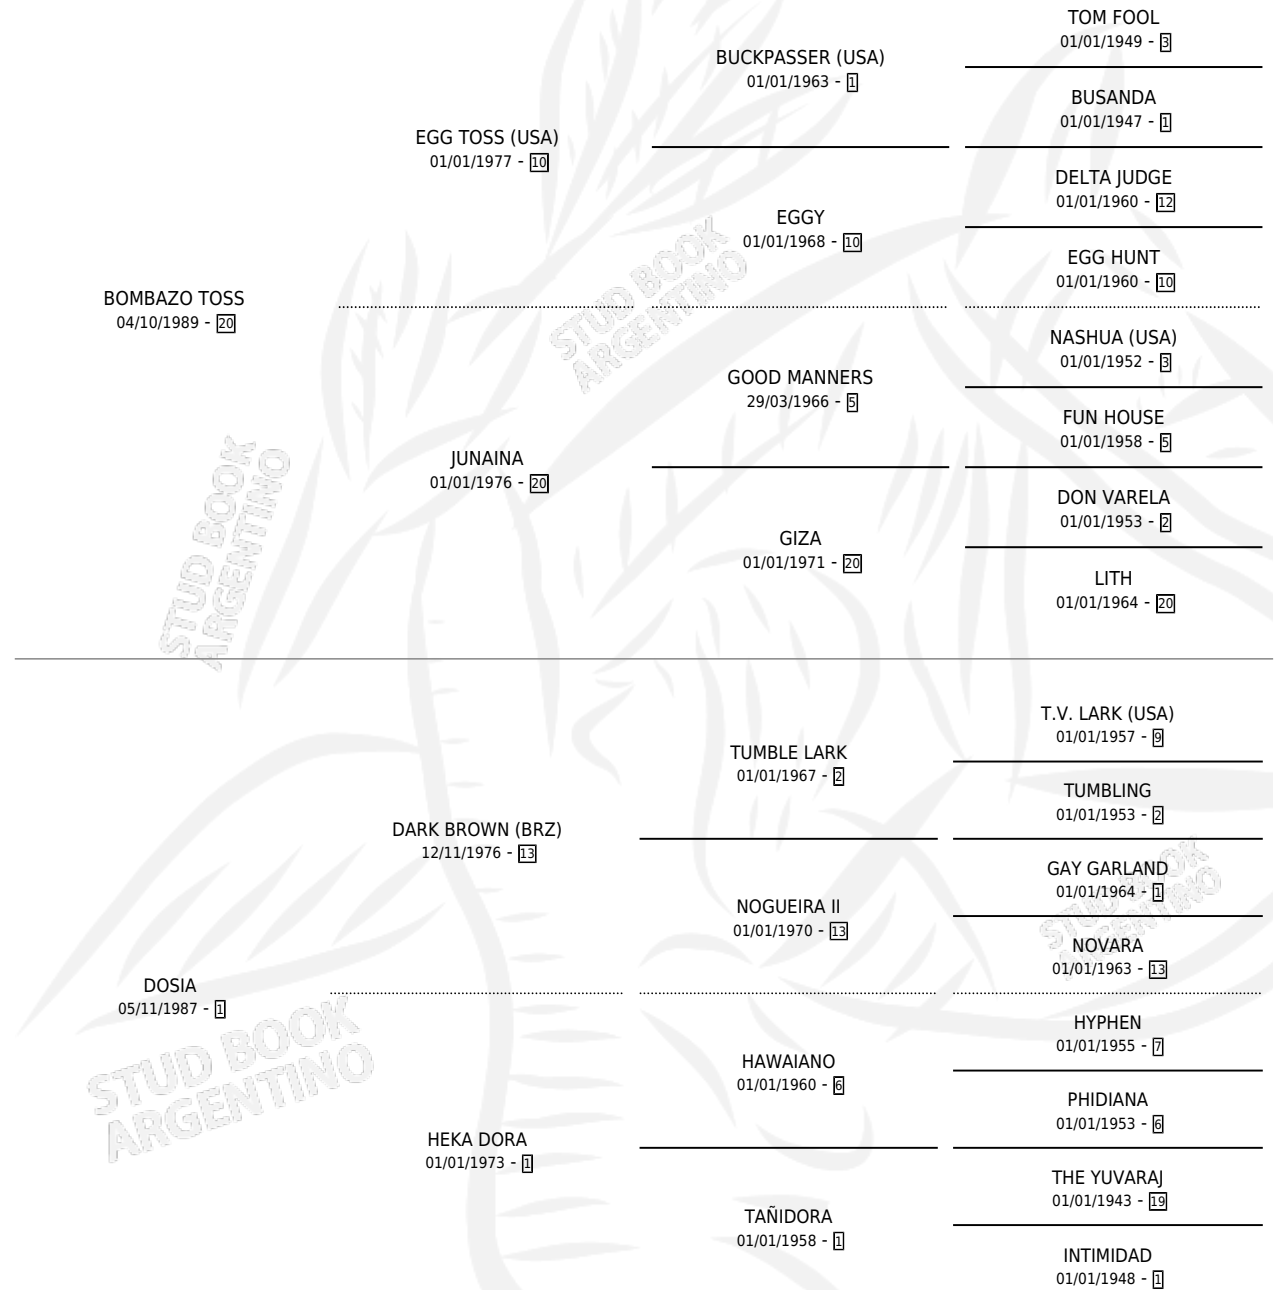

ROGORA

por **BOMBAZO TOSS** y **DOSIA** por **DARK BROWN (BRZ)**

Argentina · Hembra · Alazan Tostado · SP · 06/10/1999
Familia 1-s · Volumen 37

ESTADO

TIPIFICACIÓN SANGUÍNEA	✓
TIPIFICACIÓN POR ADN	X
PASAPORTE	X
IDENTIFICACIÓN POR MICROCHIP	X
REPRODUCTOR	X

Lugar de nacimiento: San Lorenzo de Areco

Criador: Sin dato

PEDIGREE

CAMPAÑA

Solo carreras oficiales de Argentina

POR EDAD

EDAD	CC	1°	2°	3°	4°	5°	NP	CLC	CLG	CLCG1	CLGG1	IMPORTE	GANANCIA / CC
2 AÑOS	1	0	0	0	0	0	1	0	0	0	0	\$0	\$0
3 AÑOS	12	0	1	3	1	0	7	0	0	0	0	\$5,137	\$428
TOTALES	13	0	1	3	1	0	8	0	0	0	0	\$5,137	\$395
%		0.0%	7.7%	23.1%	7.7%	0.0%	61.5%	0.0%	0.0%	0.0%	0.0%		