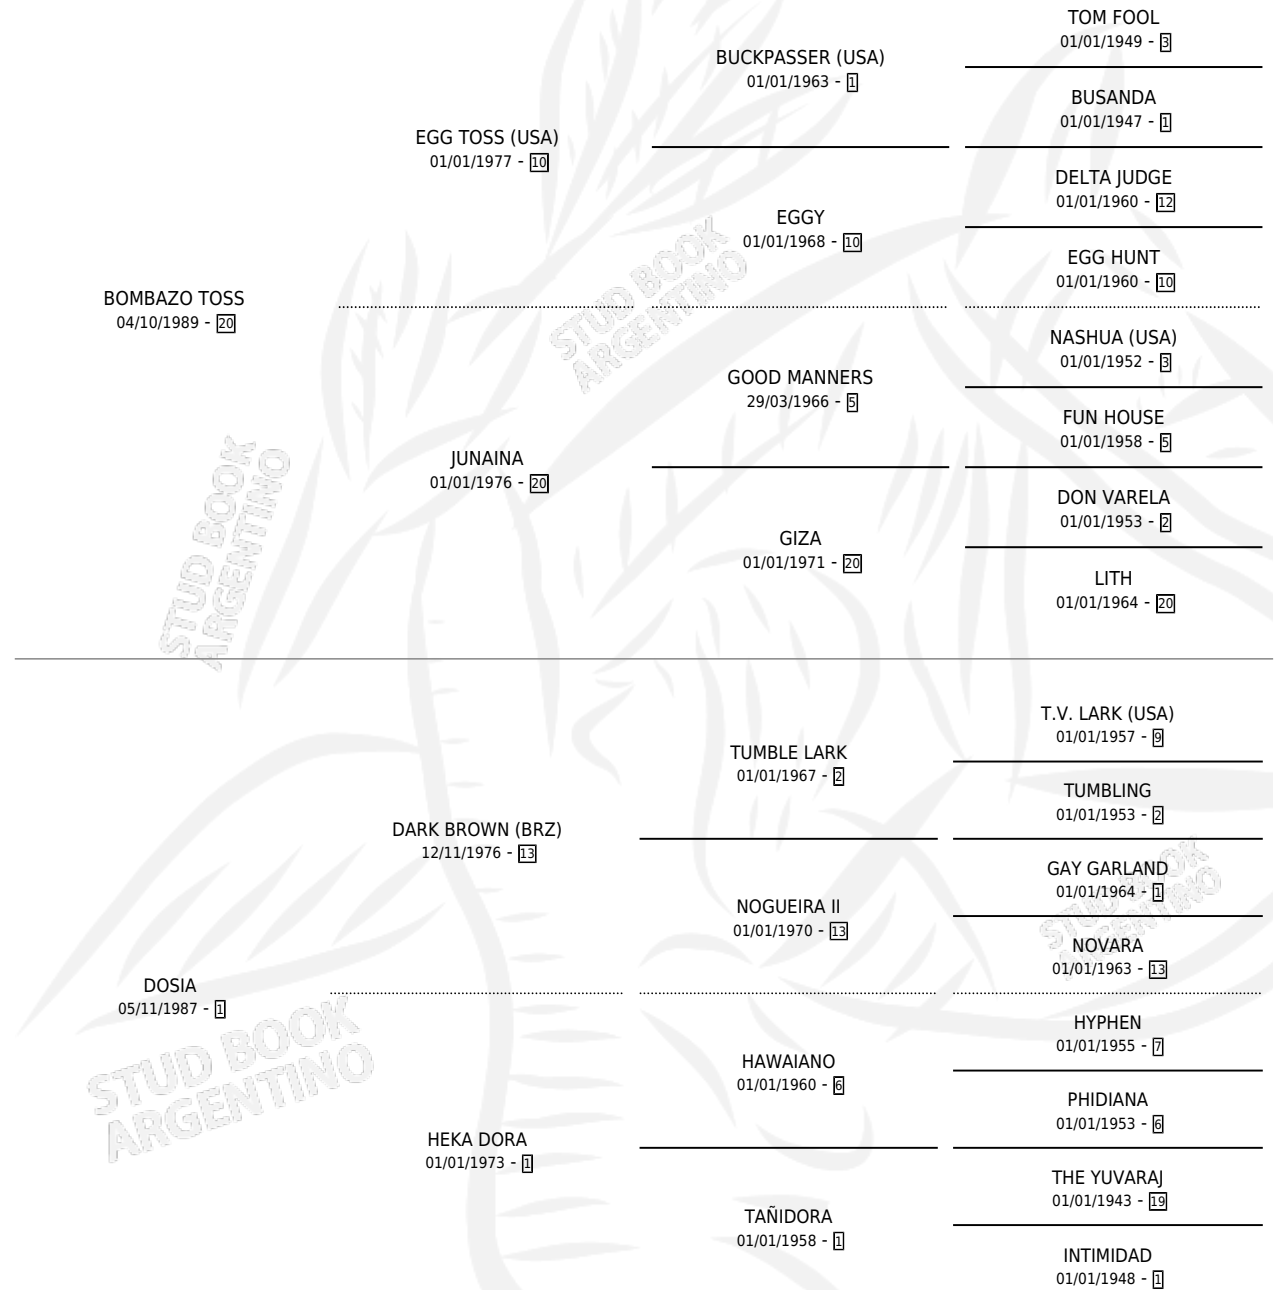

# ROGORA

por **BOMBAZO TOSS** y **DOSIA** por **DARK BROWN (BRZ)**

Argentina · Hembra · Alazan Tostado · SP · 06/10/1999  
Familia 1-s · Volumen 37

## ESTADO

TIPIFICACIÓN SANGUÍNEA	✓
TIPIFICACIÓN POR ADN	X
PASAPORTE	X
IDENTIFICACIÓN POR MICROCHIP	X
REPRODUCTOR	X

**Lugar de nacimiento:** San Lorenzo de Areco

**Criador:** Sin dato