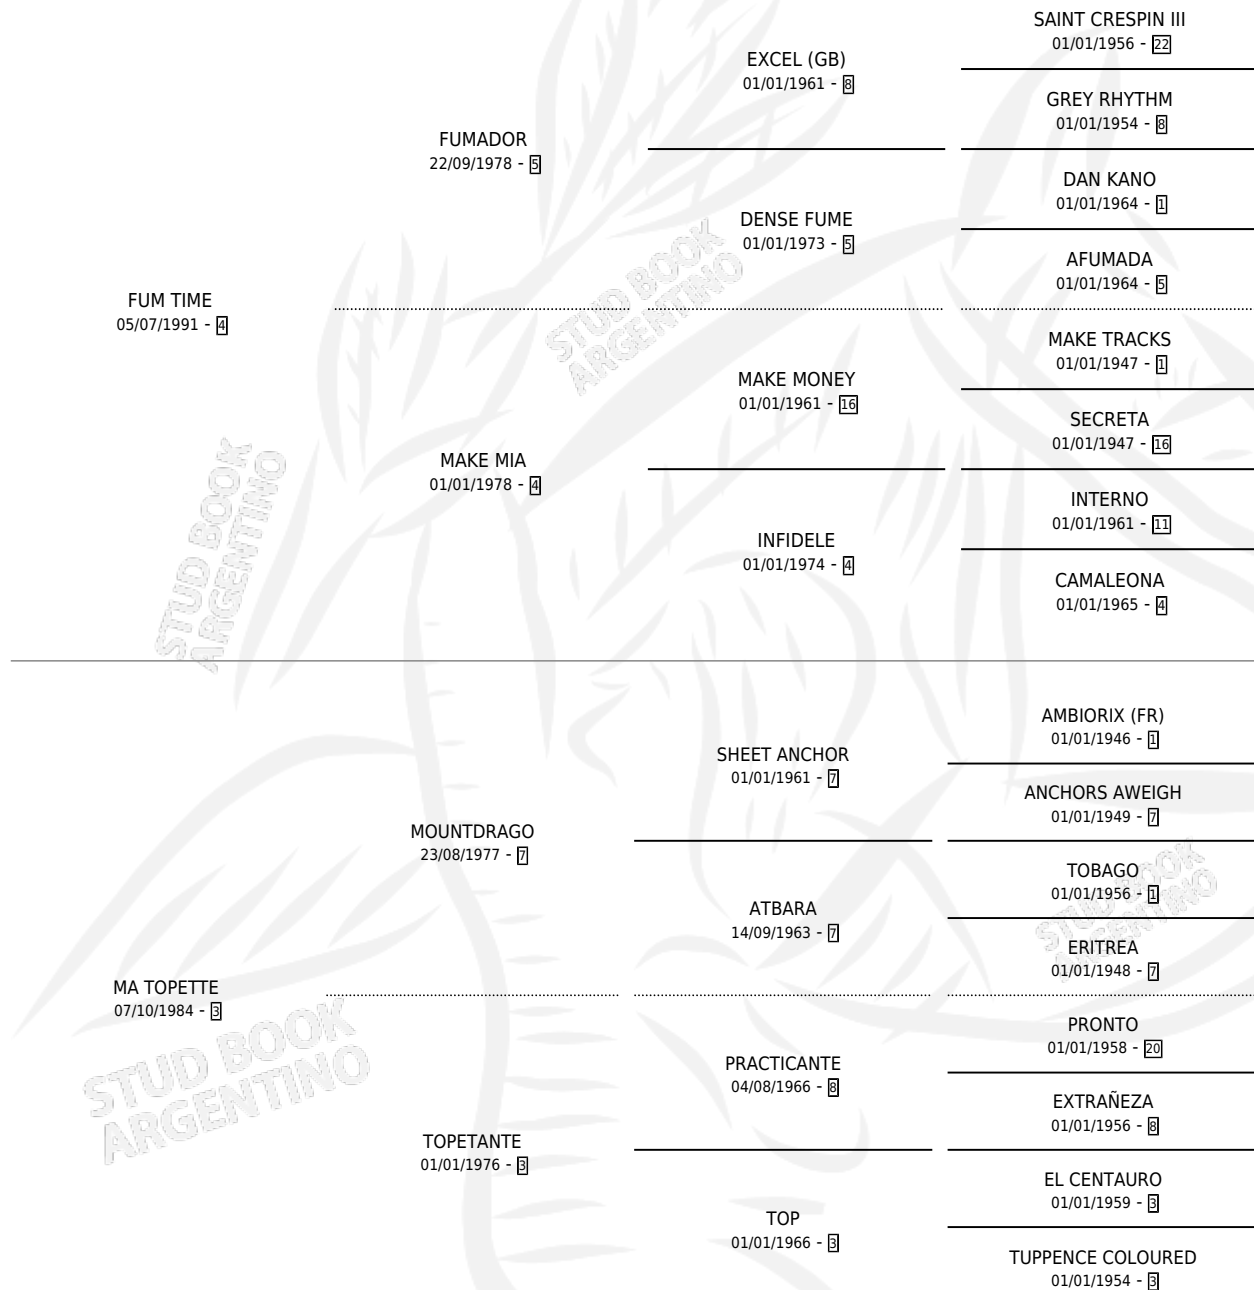

TOMB BROOKS

por FUM TIME y MA TOPETTE por MOUNTDRAGO

Argentina · Macho · Tordillo · SP · 18/09/1999
Familia 3-h · Volumen 37

ESTADO

TIPIFICACIÓN SANGUÍNEA	✓
TIPIFICACIÓN POR ADN	X
PASAPORTE	X
IDENTIFICACIÓN POR MICROCHIP	X
REPRODUCTOR	X

Lugar de nacimiento: Viejo Tombo
Criador: Altos de Godeken

PEDIGREE

CAMPAÑA

Solo carreras oficiales de Argentina

POR EDAD

EDAD	CC	1°	2°	3°	4°	5°	NP	CLC	CLG	CLCG1	CLGG1	IMPORTE	GANANCIA / CC
2 AÑOS	2	0	0	0	1	0	1	0	0	0	0	\$270	\$135
3 AÑOS	7	0	0	0	2	0	5	0	0	0	0	\$280	\$40
4 AÑOS	2	0	1	0	0	0	1	0	0	0	0	\$1,800	\$900
TOTALES	11	0	1	0	3	0	7	0	0	0	0	\$2,350	\$214
%		0.0%	9.1%	0.0%	27.3%	0.0%	63.6%	0.0%	0.0%	0.0%	0.0%		