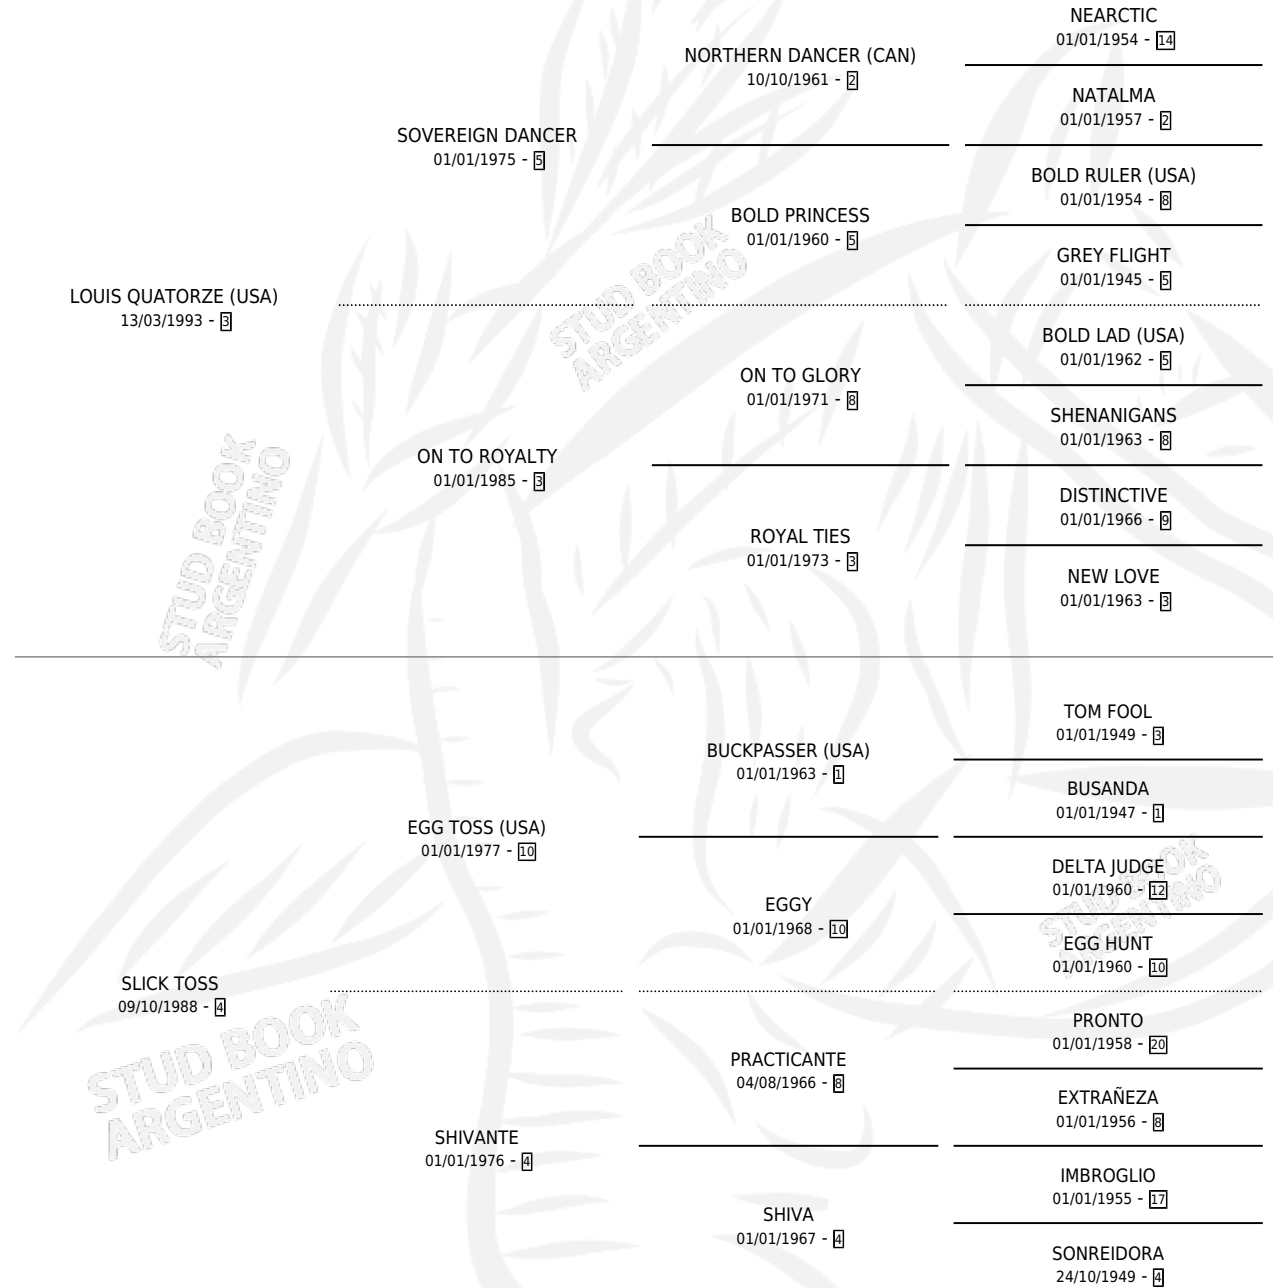

# PRINCE LOUIS

por LOUIS QUATORZE (USA) y SLICK TOSS por EGG TOSS (USA)

Argentina · Macho · Zaino Doradillo · SP · 18/10/1999  
Familia 4-b · Volumen 37

## ESTADO

TIPIFICACIÓN SANGUÍNEA	✓
TIPIFICACIÓN POR ADN	X
PASAPORTE	X
IDENTIFICACIÓN POR MICROCHIP	X
REPRODUCTOR	X

**Lugar de nacimiento:** Panamericano

**Criador:** Panamericano

## EXPORTACIÓN / IMPORTACIÓN

FECHA	MOVIMIENTO	PAÍS
07/03/2001	EXPORTADO	SUDAFRICA