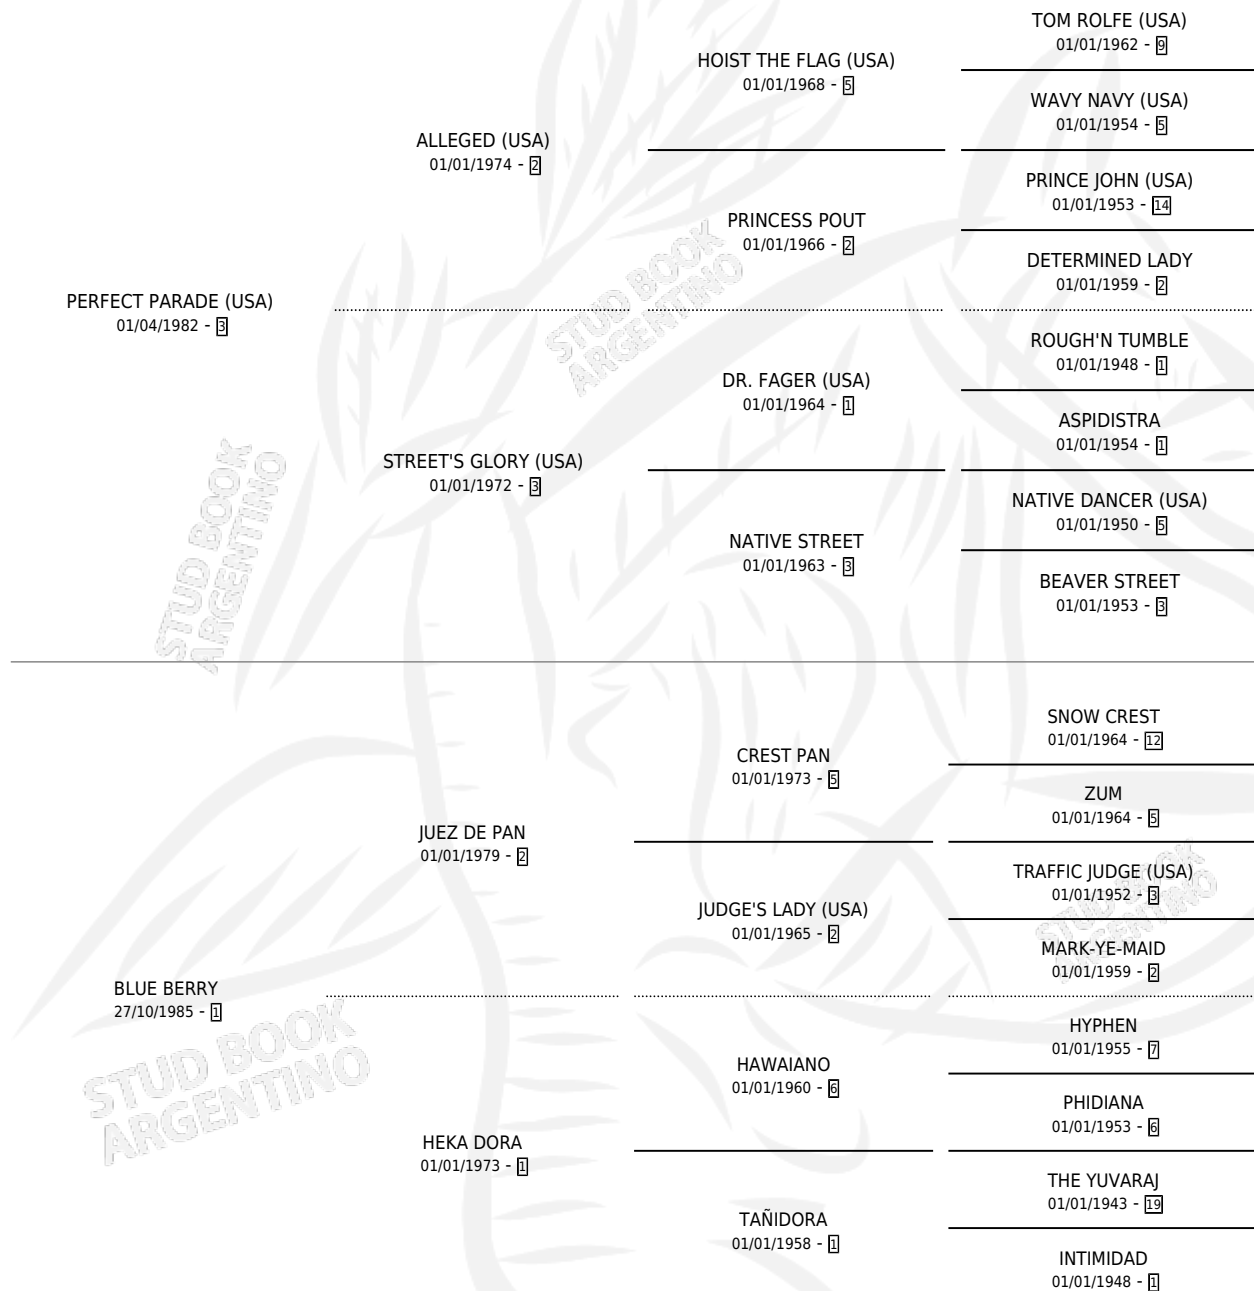

PERFECT BLUE

por **PERFECT PARADE (USA)** y **BLUE BERRY** por **JUEZ DE PAN**

Argentina · Hembra · Tordillo · SP · 27/10/1999
Familia 1-s · Volumen 37

ESTADO

TIPIFICACIÓN SANGUÍNEA	✓
TIPIFICACIÓN POR ADN	X
PASAPORTE	X
IDENTIFICACIÓN POR MICROCHIP	X
REPRODUCTOR	✓

Lugar de nacimiento: Panamericano

Criador: Panamericano

~

HIJOS

	MACHOS	HEMBRAS
1 NACIERON	0	1
SIN ACTUACIONES		

PEDIGREE

CAMPAÑA

Solo carreras oficiales de Argentina