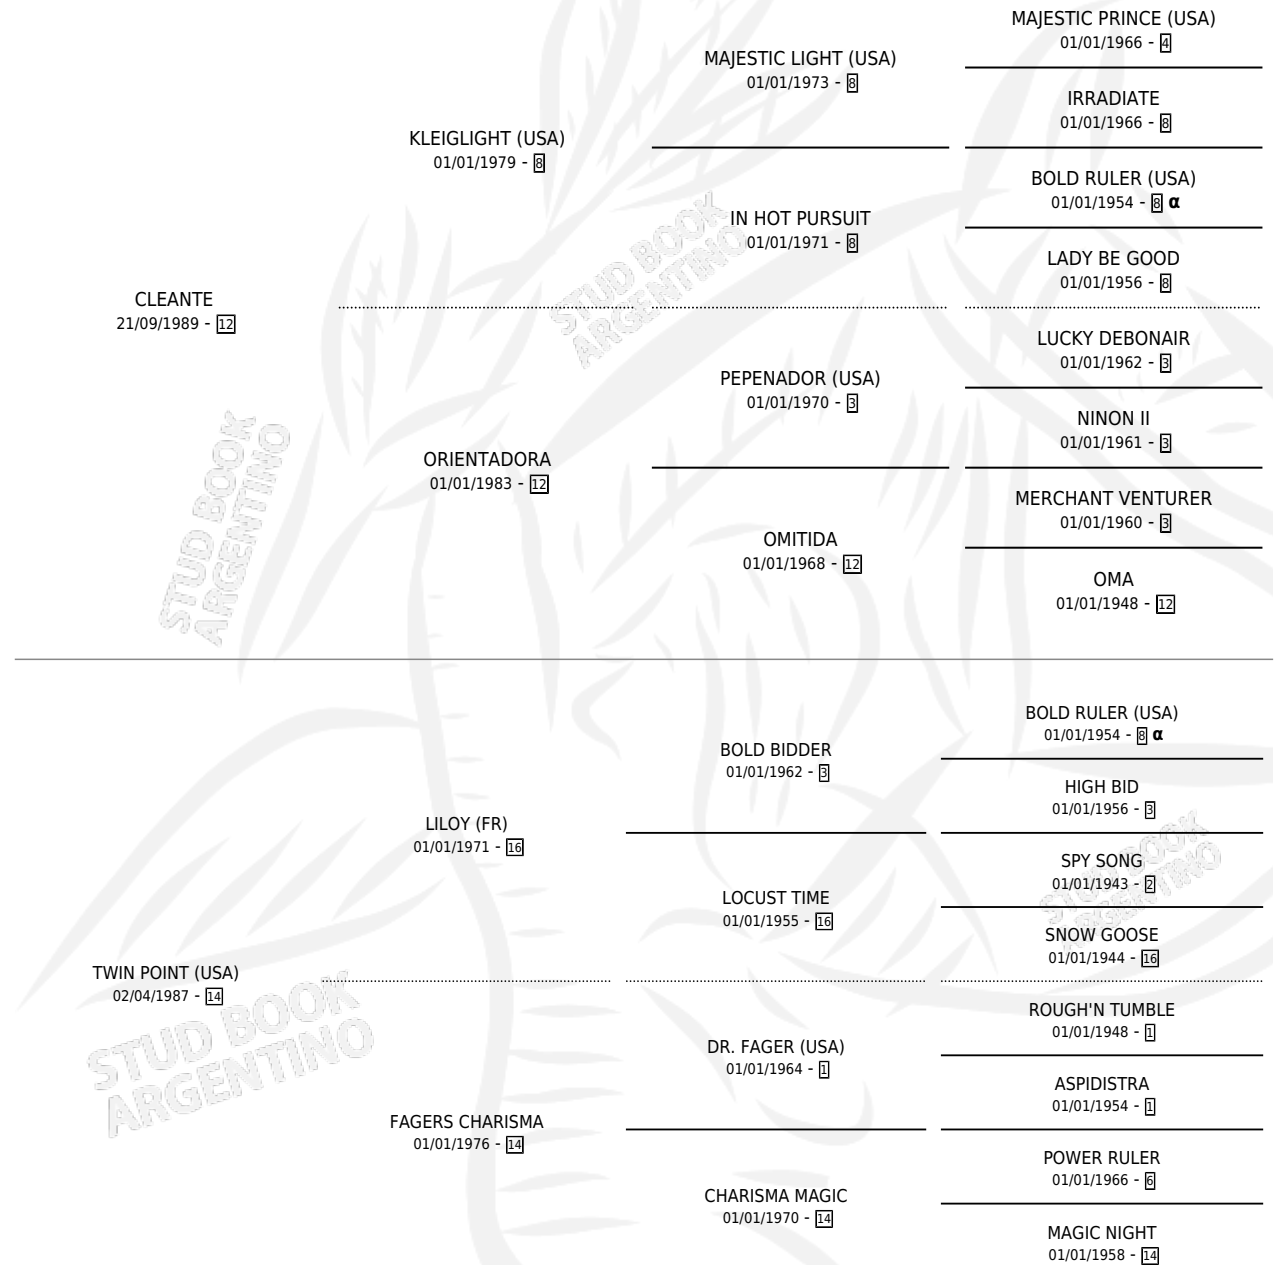

TWIN ENGINED

por **CLEANTE** y **TWIN POINT (USA)** por **LILOY (FR)**

Argentina · Macho · Alazan · SP · 25/08/1999
Familia 14 · Volumen 37

ESTADO

TIPIFICACIÓN SANGUÍNEA	✓
TIPIFICACIÓN POR ADN	X
PASAPORTE	X
IDENTIFICACIÓN POR MICROCHIP	X
REPRODUCTOR	X

Lugar de nacimiento: San Ignacio De Loyola
Criador: Sin dato

PEDIGREE

INBREEDING : α