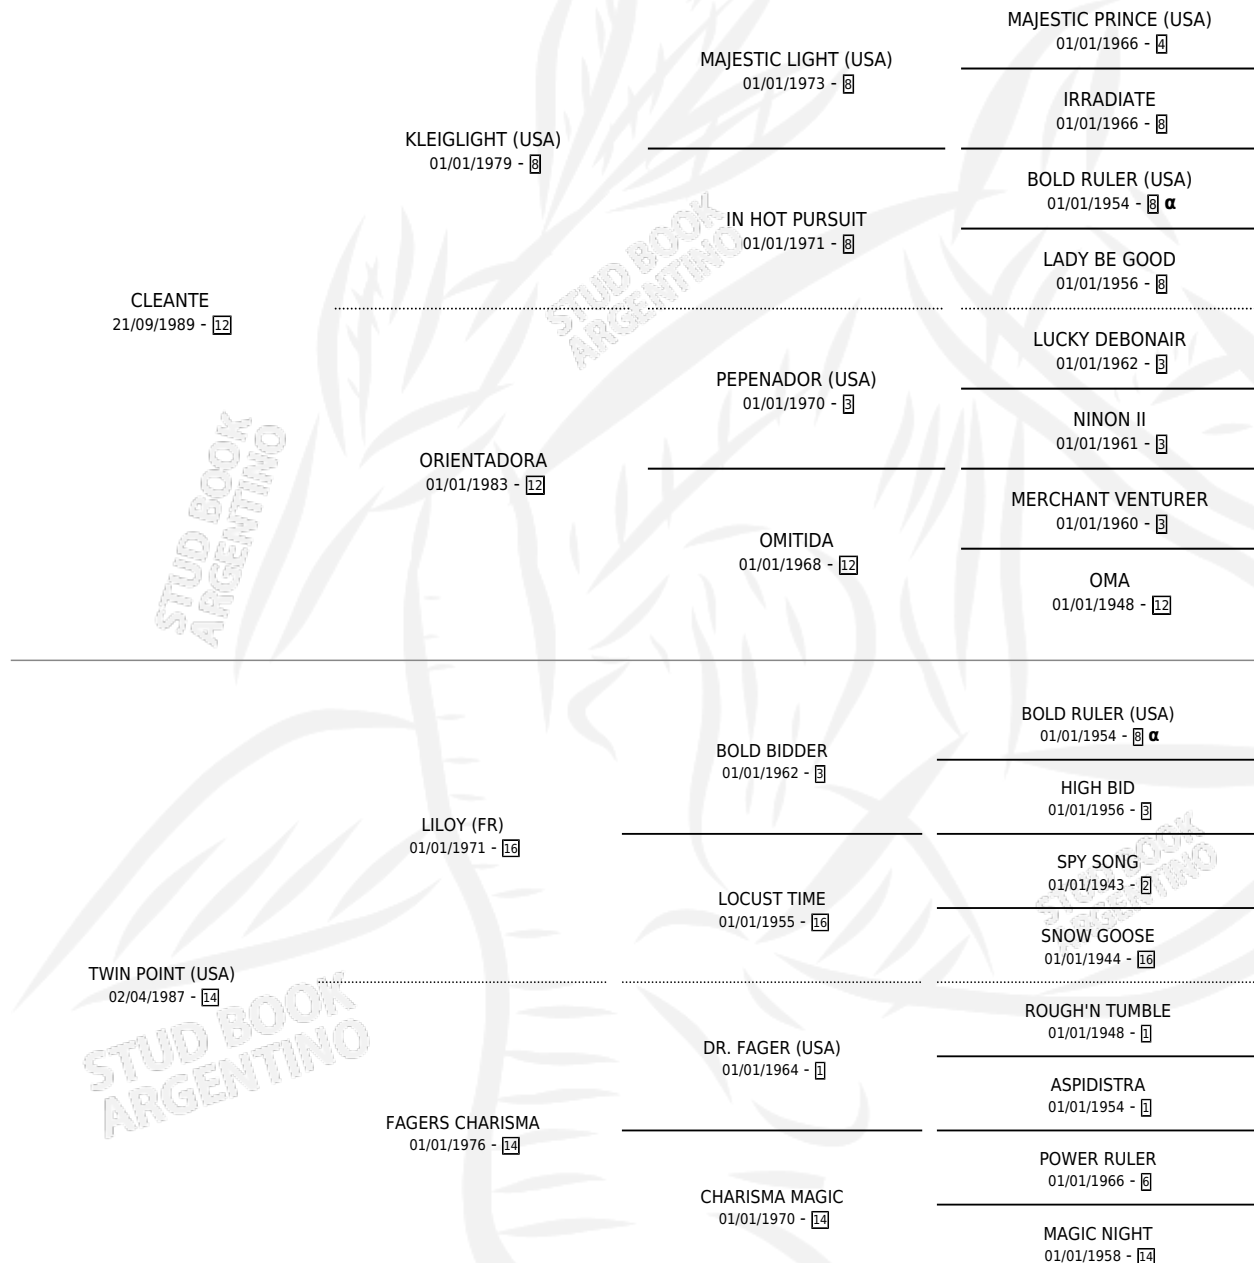

TWIN ENGINED

por **CLEANTE** y **TWIN POINT (USA)** por **LILOY (FR)**

Argentina · Macho · Alazan · SP · 25/08/1999
Familia 14 · Volumen 37

ESTADO

TIPIFICACIÓN SANGUÍNEA	✓
TIPIFICACIÓN POR ADN	X
PASAPORTE	X
IDENTIFICACIÓN POR MICROCHIP	X
REPRODUCTOR	X

Lugar de nacimiento: San Ignacio De Loyola
Criador: Sin dato

PEDIGREE

INBREEDING : α

CAMPAÑA

Solo carreras oficiales de Argentina

POR EDAD

EDAD	CC	1°	2°	3°	4°	5°	NP	CLC	CLG	CLCG1	CLGG1	IMPORTE	GANANCIA / CC
2 AÑOS	6	0	1	1	0	1	3	0	0	0	0	\$2,181	\$364
3 AÑOS	6	1	2	0	1	1	1	0	0	0	0	\$9,973	\$1,662
4 AÑOS	8	1	1	2	1	1	2	0	0	0	0	\$10,234	\$1,279
5 AÑOS	4	1	1	0	0	2	0	0	0	0	0	\$6,792	\$1,698
6 AÑOS	5	1	1	0	0	1	2	0	0	0	0	\$10,556	\$2,111
7 AÑOS	2	1	0	0	0	0	1	0	0	0	0	\$10,000	\$5,000
TOTALES	31	5	6	3	2	6	9	0	0	0	0	\$49,736	\$1,604
%		16.1%	19.4%	9.7%	6.5%	19.4%	29.0%	0.0%	0.0%	0.0%	0.0%		

Ganador de 5 carreras en San Isidro, Palermo y La Plata - \$49,736, a los 3,4,5,6 y 7 años.

POR DISTANCIA

HIPODROMO	CC	1°	2°	3°	4°	5°	NP	CLC	CLG	CLCG1	CLGG1	IMPORTE
PALERMO	7	2	0	0	0	0	5	0	0	0	0	\$18,000
1600 MTS	1	0	0	0	0	0	1	0	0	0	0	\$0
1400 MTS	5	2	0	0	0	0	3	0	0	0	0	\$18,000
1800 MTS	1	0	0	0	0	0	1	0	0	0	0	\$0
LA PLATA	11	1	3	1	0	4	2	0	0	0	0	\$12,124
1400 MTS	8	1	2	1	0	2	2	0	0	0	0	\$10,220
1300 MTS	2	0	1	0	0	1	0	0	0	0	0	\$1,612
1600 MTS	1	0	0	0	0	1	0	0	0	0	0	\$292
SAN ISIDRO	13	2	3	2	2	2	2	0	0	0	0	\$19,612
1200 MTS	4	0	0	1	0	2	1	0	0	0	0	\$751
1400 MTS	7	2	2	1	1	0	1	0	0	0	0	\$16,811
1100 MTS	1	0	0	0	1	0	0	0	0	0	0	\$620
1000 MTS	1	0	1	0	0	0	0	0	0	0	0	\$1,430