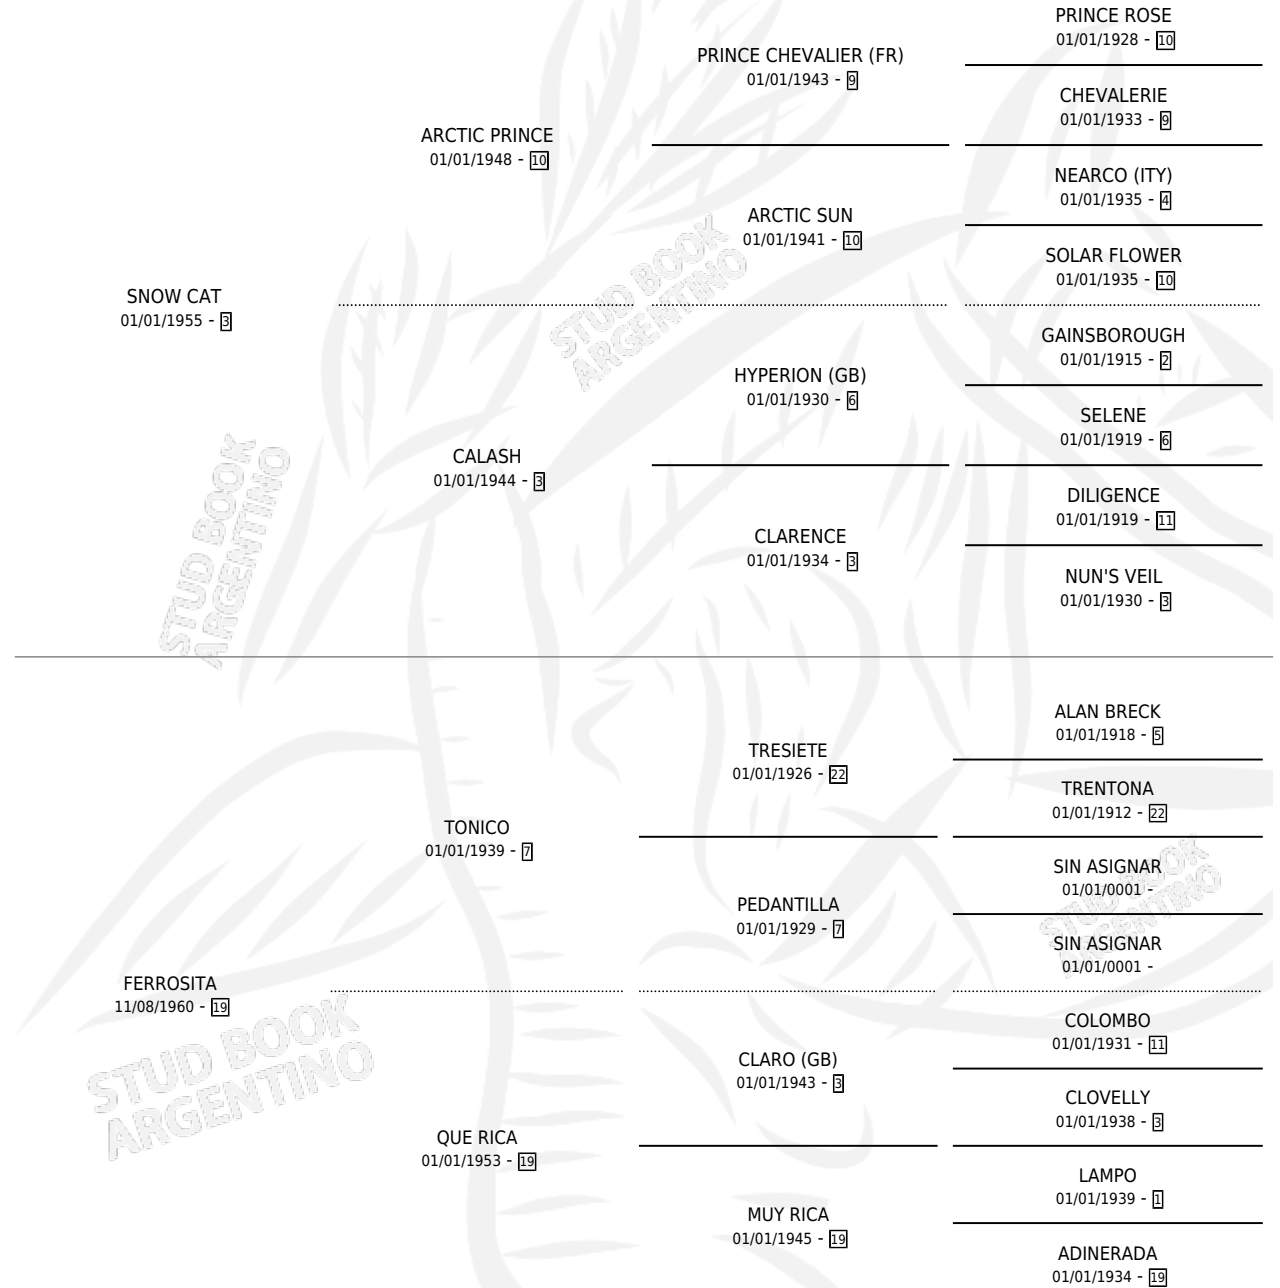

SNOW POKER

por SNOW CAT y FERROSITA por TONICO

Argentina · Macho · Alazan Tostado · SP · 24/10/1973
Familia 19 · Volumen 28

ESTADO

TIPIFICACIÓN SANGUÍNEA	X
TIPIFICACIÓN POR ADN	X
PASAPORTE	X
IDENTIFICACIÓN POR MICROCHIP	X
REPRODUCTOR	✓

Lugar de nacimiento: Campo particular

Criador: Sin dato

~

HIJOS

	MACHOS	HEMBRAS
47 NACIERON	27	20
17 CORRIERON	11	6
11 GANARON	8	3
0 GANADORES CL	0 GANADORES GR	0 GANADORES G1

PEDIGREE

CAMPAÑA

Solo carreras oficiales de Argentina