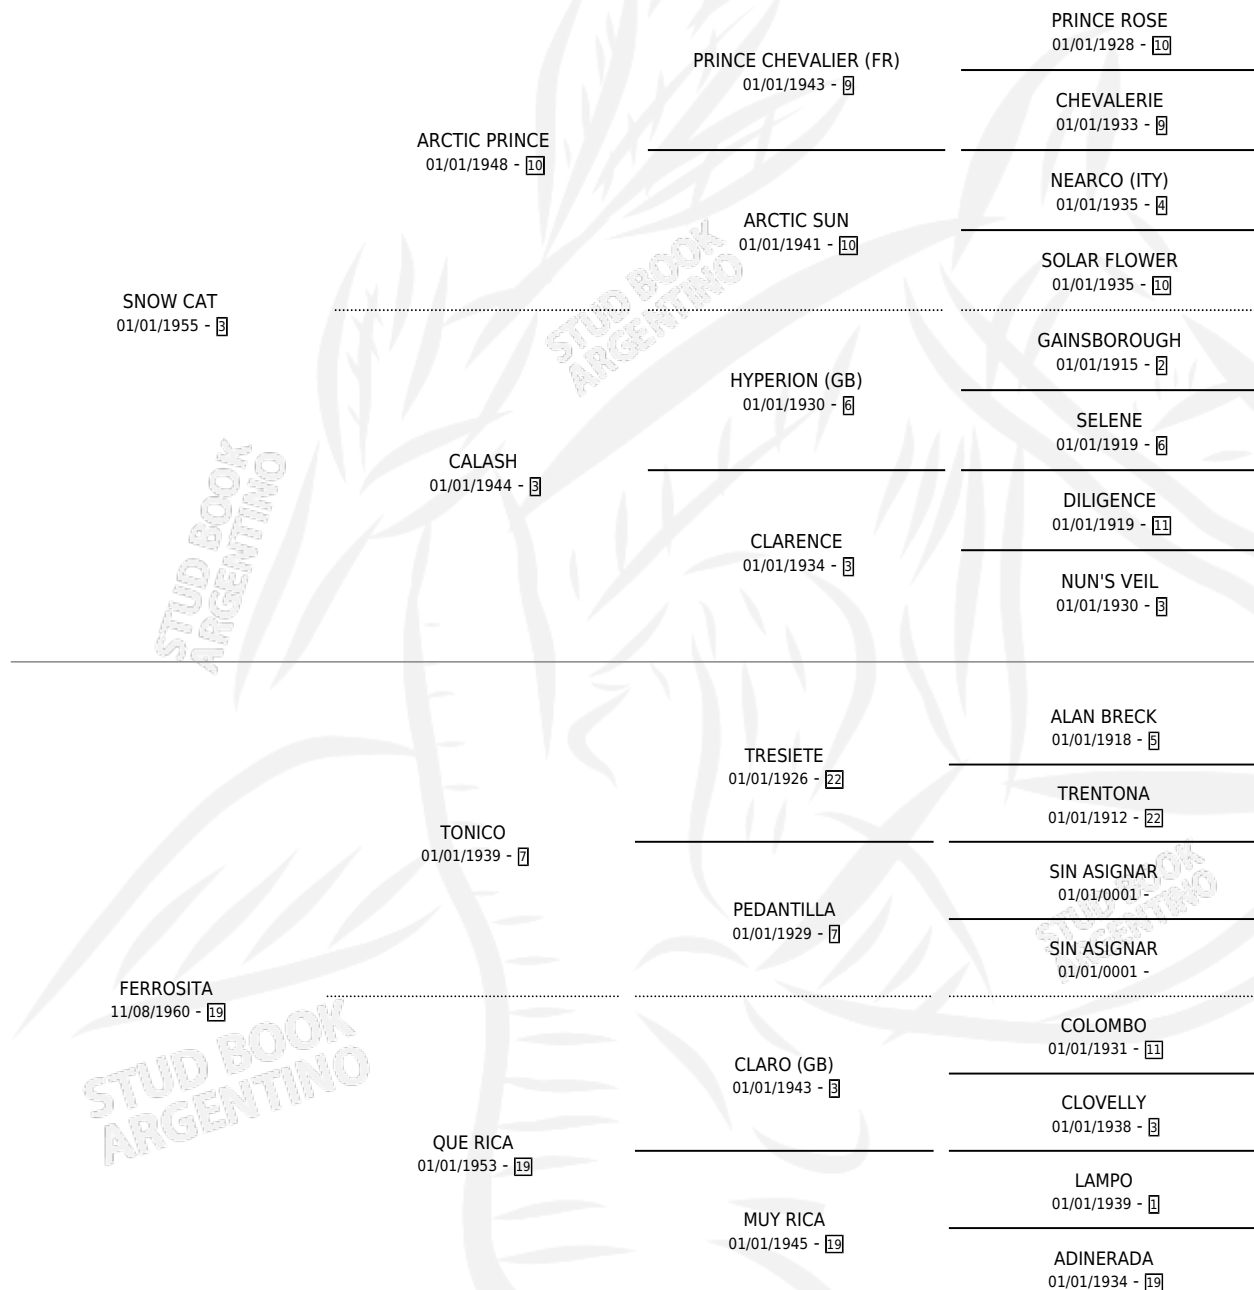

SNOW POKER

por SNOW CAT y FERROSITA por TONICO

Argentina · Macho · Alazan Tostado · SP · 24/10/1973
Familia 19 · Volumen 28

ESTADO

TIPIFICACIÓN SANGUÍNEA	X
TIPIFICACIÓN POR ADN	X
PASAPORTE	X
IDENTIFICACIÓN POR MICROCHIP	X
REPRODUCTOR	✓

Lugar de nacimiento: Campo particular

Criador: Sin dato

~

HIJOS

	MACHOS	HEMBRAS
47 NACIERON	27	20
17 CORRIERON	11	6
11 GANARON	8	3
0 GANADORES CL	0 GANADORES GR	0 GANADORES G1

PEDIGREE

CAMPAÑA

Solo carreras oficiales de Argentina