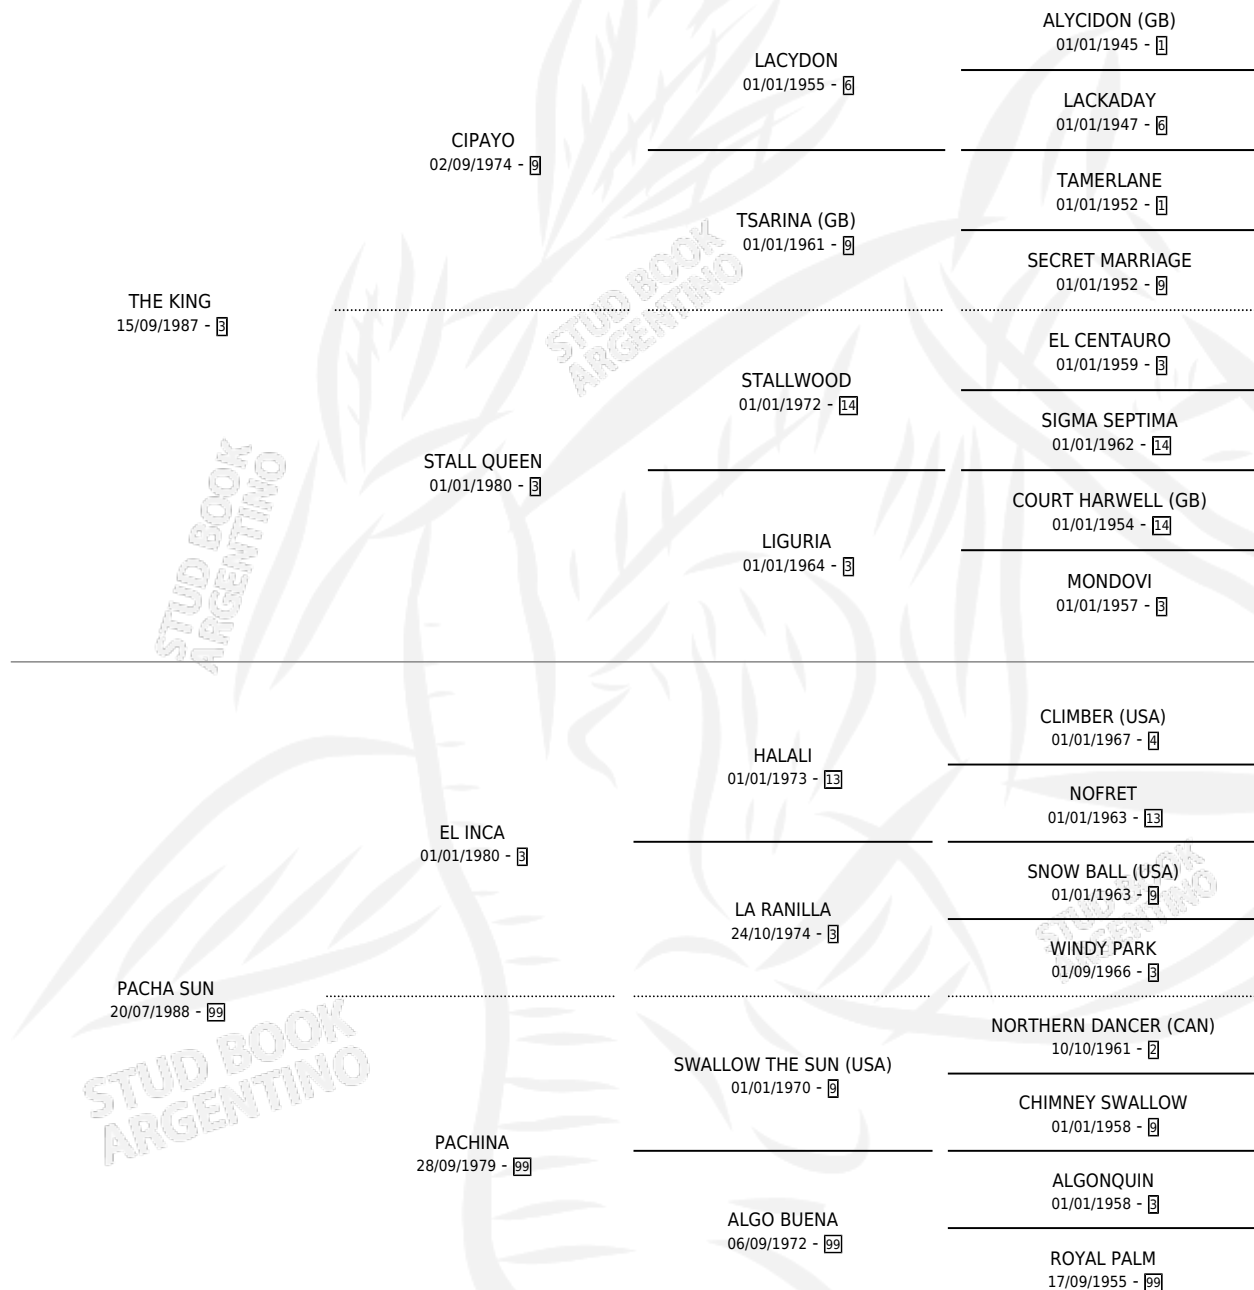

SHUNKO KING

por THE KING y PACHA SUN por EL INCA

Argentina · Macho · Alazan · SP · 30/09/1999
Familia 99 · Volumen 37

ESTADO

TIPIFICACIÓN SANGUÍNEA	X
TIPIFICACIÓN POR ADN	X
PASAPORTE	X
IDENTIFICACIÓN POR MICROCHIP	X
REPRODUCTOR	X

Lugar de nacimiento: Teresa Maria
Criador: Sin dato

PEDIGREE

SHUNKO KING

Datos oficiales del Stud Book Argentino

Documento generado el 05/05/2026

studbook.org.ar