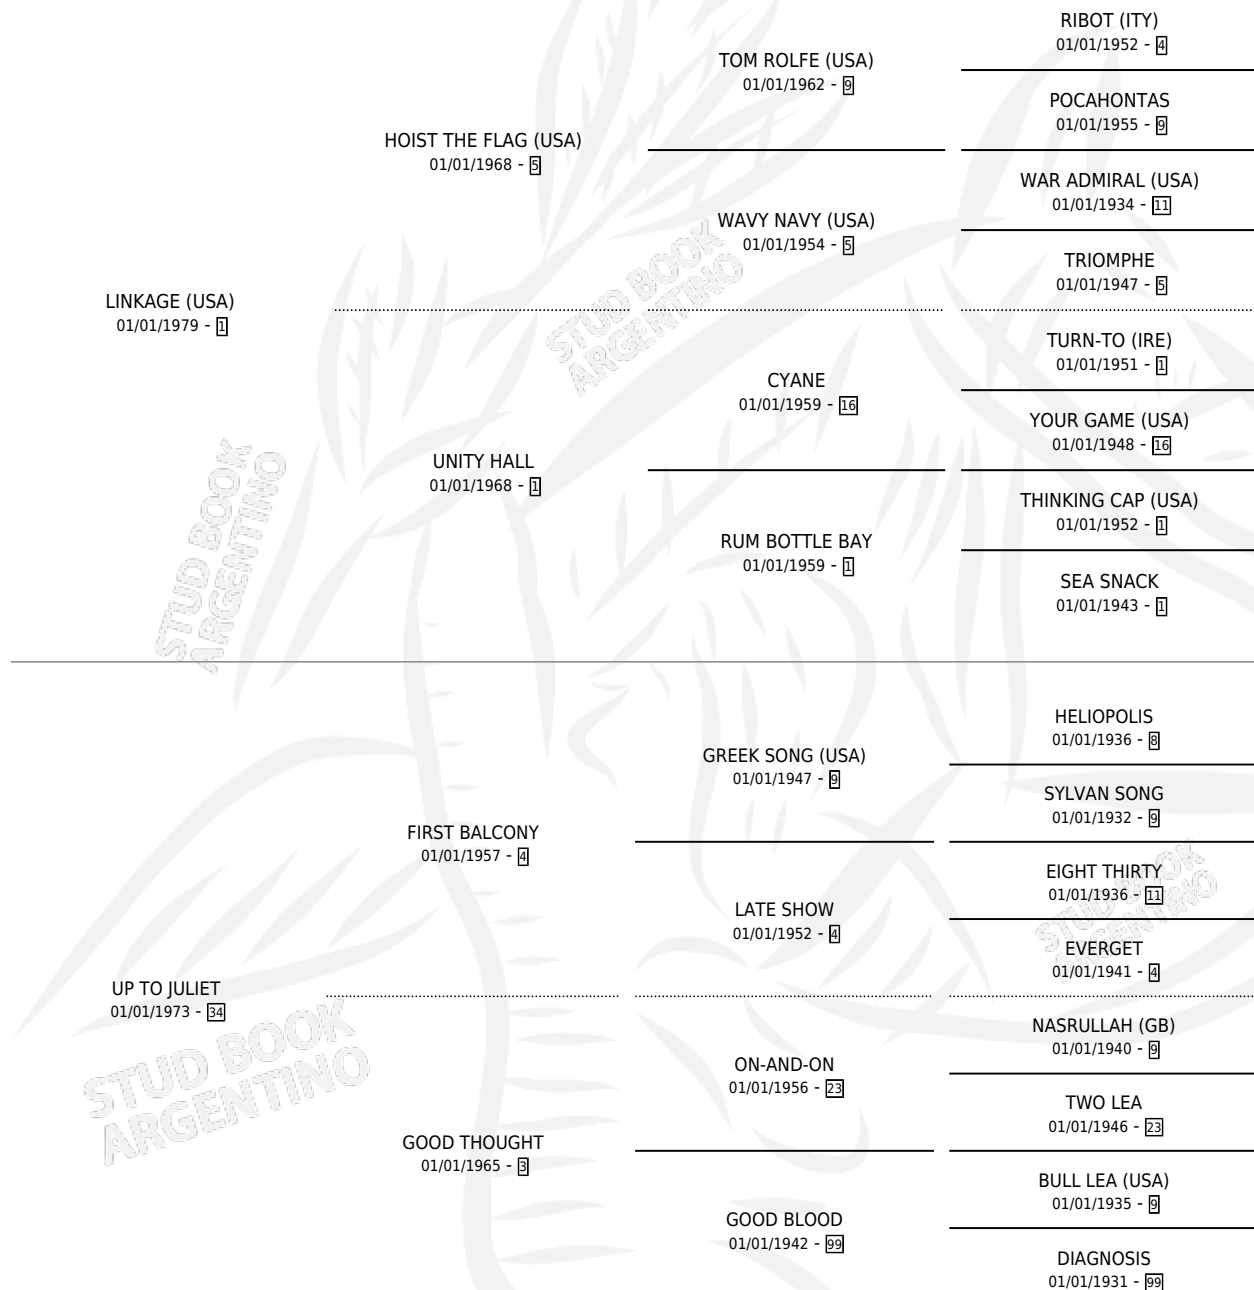

VAIL LINK (USA)

por LINKAGE (USA) y UP TO JULIET por FIRST BALCONY

Estados Unidos · Hembra · Alazan Tostado · SP ·
04/04/1991
Familia 34 · Volumen web

ESTADO

TIPIFICACIÓN SANGUÍNEA	X
TIPIFICACIÓN POR ADN	X
PASAPORTE	X
IDENTIFICACIÓN POR MICROCHIP	X
REPRODUCTOR	✓

Lugar de nacimiento: Estados Unidos

Criador: Extranjero

~

HIJOS

	MACHOS	HEMBRAS
1 NACIERON	0	1
SIN ACTUACIONES		

PEDIGREE

EXPORTACIÓN / IMPORTACIÓN

FECHA	MOVIMIENTO	PAÍS
22/05/2001	EXPORTADO	BRASIL
03/11/1999	IMPORTADO	BRASIL

SERVICIOS

Servicios **2** / Nacimientos **1** / Efectividad **50.00%**

PADRILLO	PRODUCTO	CRIADOR	1ER SERVICIO	ÚLTIMO SERVICIO
ROY (USA)	∅		17/12/2000	17/12/2000
ROMANOV (IRE)	CASANO (H Z, 27/10/2000)	CAMPANGUE	31/08/1999	20/11/1999