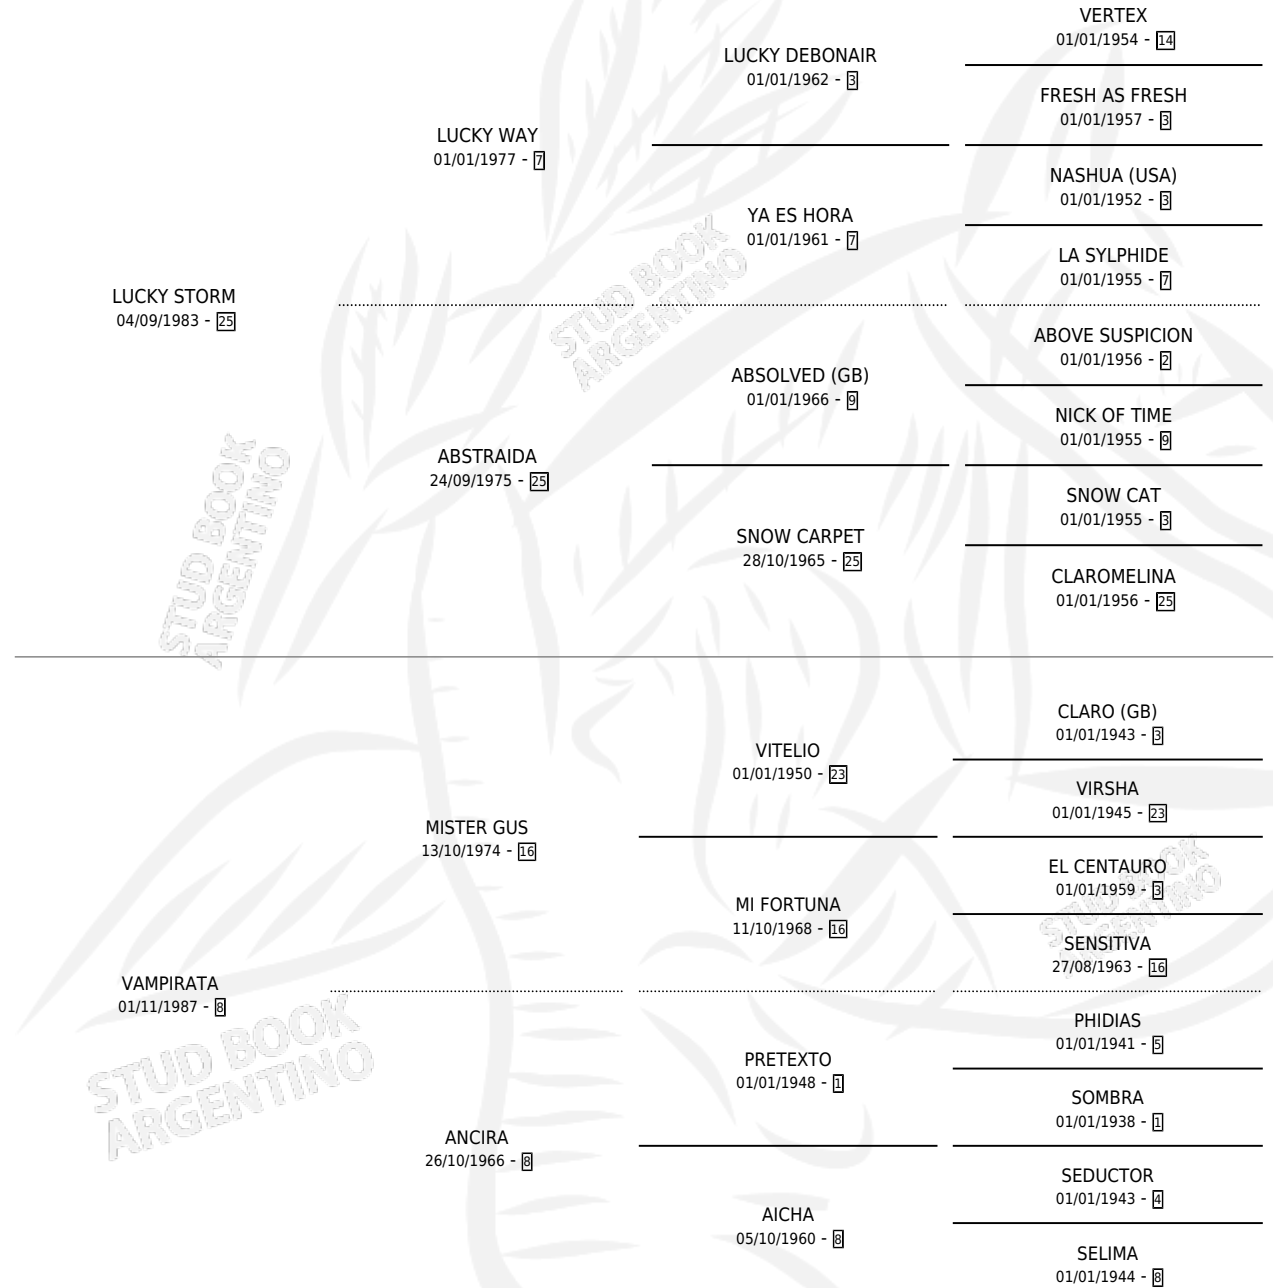

DON CLEBER

por LUCKY STORM y VAMPIRATA por MISTER GUS

Argentina · Macho · Zaino · SP · 18/09/1999

Familia 8-j · Volumen 37

ESTADO

TIPIFICACIÓN SANGUÍNEA	X
TIPIFICACIÓN POR ADN	X
PASAPORTE	X
IDENTIFICACIÓN POR MICROCHIP	X
REPRODUCTOR	X

Lugar de nacimiento: Nonthue

Criador: Don Hector

PEDIGREE

DON CLEBER

Datos oficiales del Stud Book Argentino

Documento generado el 02/05/2026

studbook.org.ar