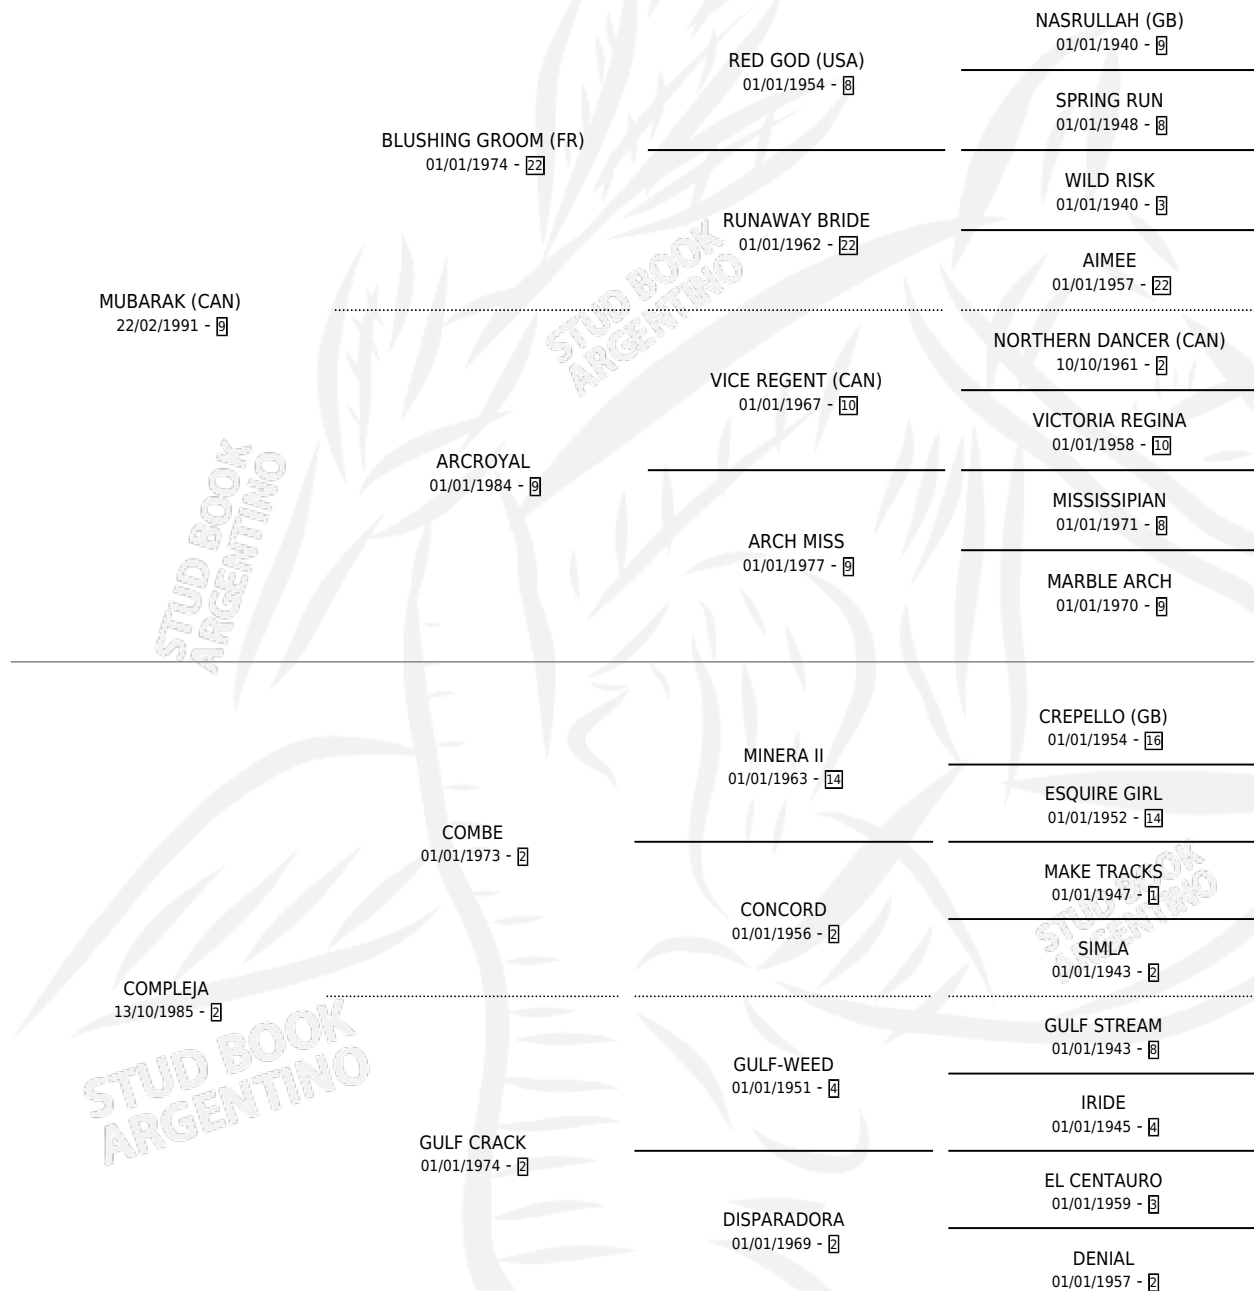

COMPLEJITA MAG

por MUBARAK (CAN) y COMPLEJA por COMBE

Argentina · Hembra · Tordillo · SP · 27/08/1999
Familia 2-i · Volumen 37

ESTADO

TIPIFICACIÓN SANGUÍNEA	✓
TIPIFICACIÓN POR ADN	X
PASAPORTE	X
IDENTIFICACIÓN POR MICROCHIP	X
REPRODUCTOR	X

Lugar de nacimiento: La Magdalena

Criador: Sin dato

PEDIGREE

COMPLEJITA MAG

Datos oficiales del Stud Book Argentino

Documento generado el 12/05/2026

studbook.org.ar