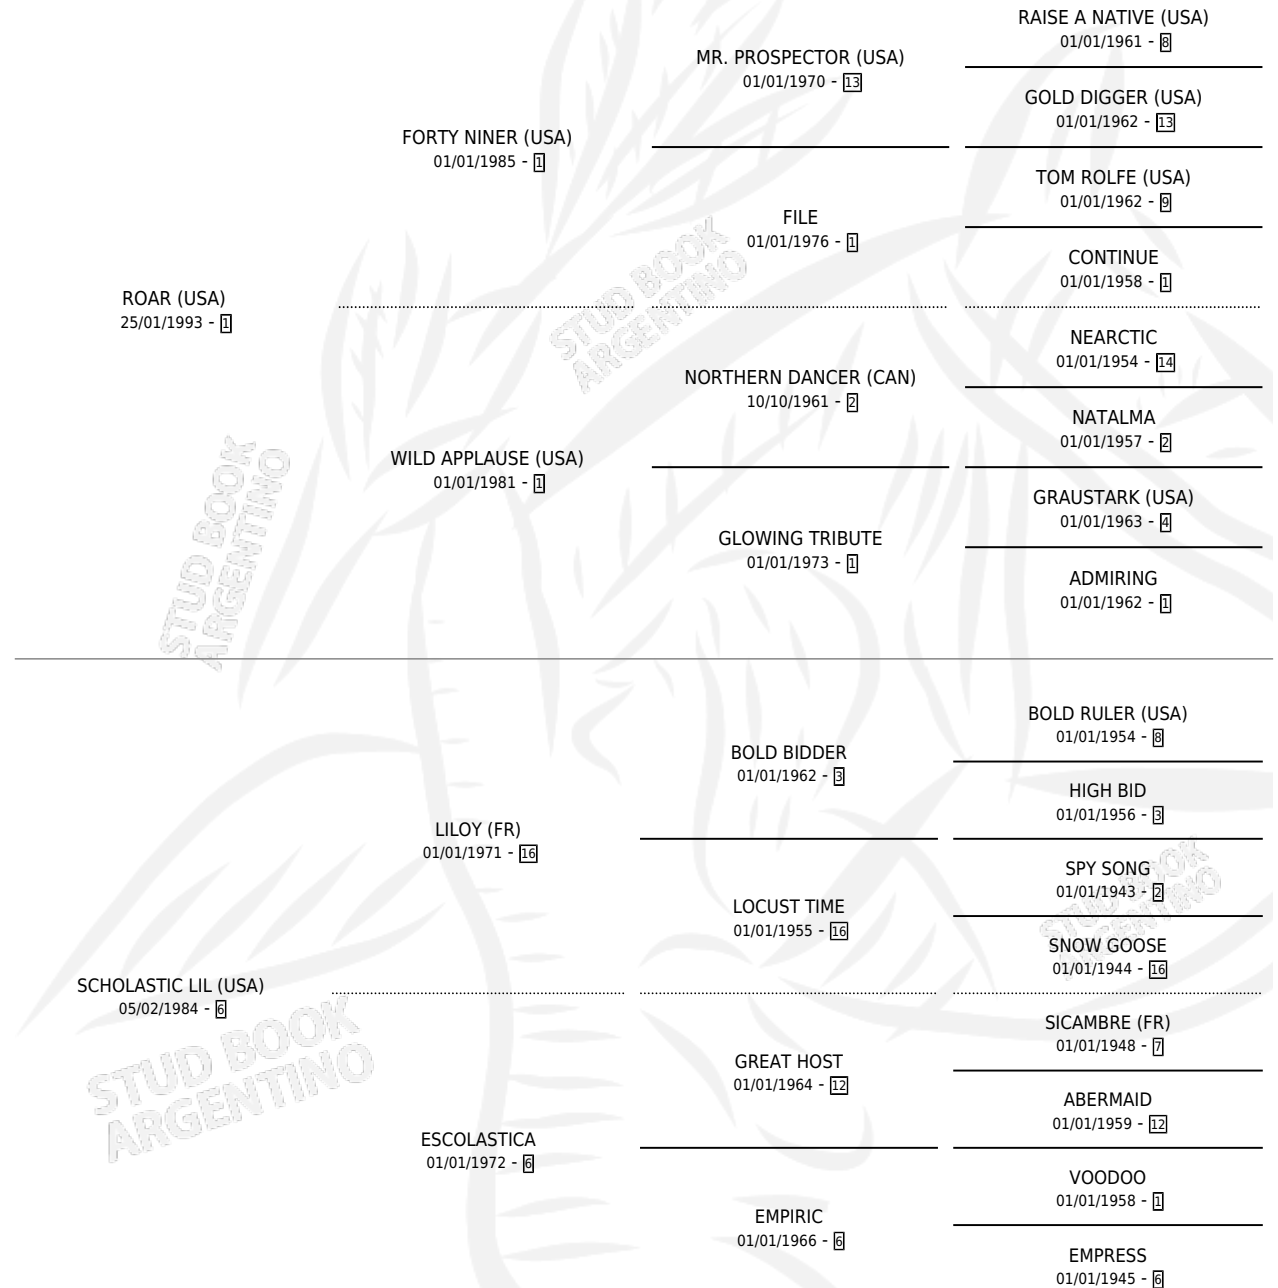

ANGEL NEGRO

por ROAR (USA) y SCHOLASTIC LIL (USA) por LILOY (FR)

Argentina · Macho · Zaino · SP · 07/10/1999
Familia 6-f · Volumen 37

ESTADO

TIPIFICACIÓN SANGUÍNEA	✓
TIPIFICACIÓN POR ADN	X
PASAPORTE	X
IDENTIFICACIÓN POR MICROCHIP	X
REPRODUCTOR	X

Lugar de nacimiento: La Biznaga

Criador: La Biznaga

PEDIGREE

EXPORTACIÓN / IMPORTACIÓN

FECHA	MOVIMIENTO	PAÍS
15/01/2002	EXPORTADO	PARAGUAY

ANGEL NEGRO

Datos oficiales del Stud Book Argentino

Documento generado el 11/06/2026