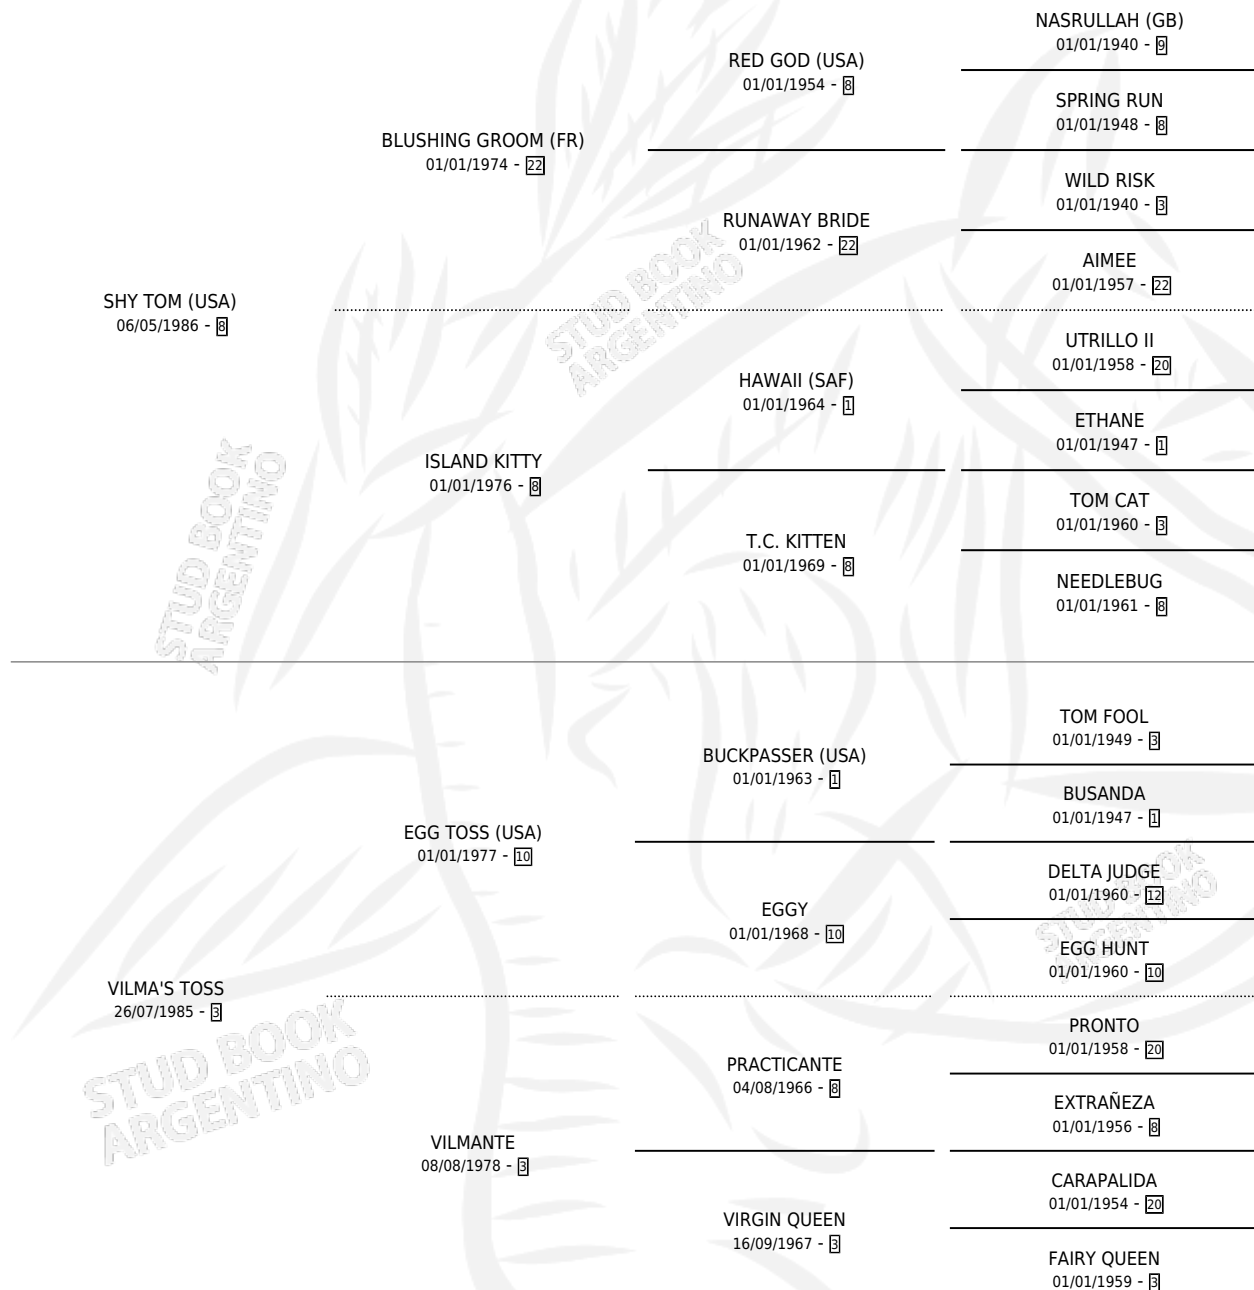

SHY VILLANESCA

por SHY TOM (USA) y VILMA'S TOSS por EGG TOSS (USA)

Argentina · Hembra · Alazan Tostado · SP · 09/10/1999
Familia 3-j · Volumen 37

ESTADO

TIPIFICACIÓN SANGUÍNEA	✓
TIPIFICACIÓN POR ADN	✓
PASAPORTE	X
IDENTIFICACIÓN POR MICROCHIP	X
REPRODUCTOR	✓

Lugar de nacimiento: La Biznaga

Criador: La Biznaga

~

HIJOS

	MACHOS	HEMBRAS
8 NACIERON	2	6
7 CORRIERON	2	5
5 GANARON	1	4

0	0	0
GANADORES CL	GANADORES GR	GANADORES G1

PEDIGREE

EXPORTACIÓN / IMPORTACIÓN