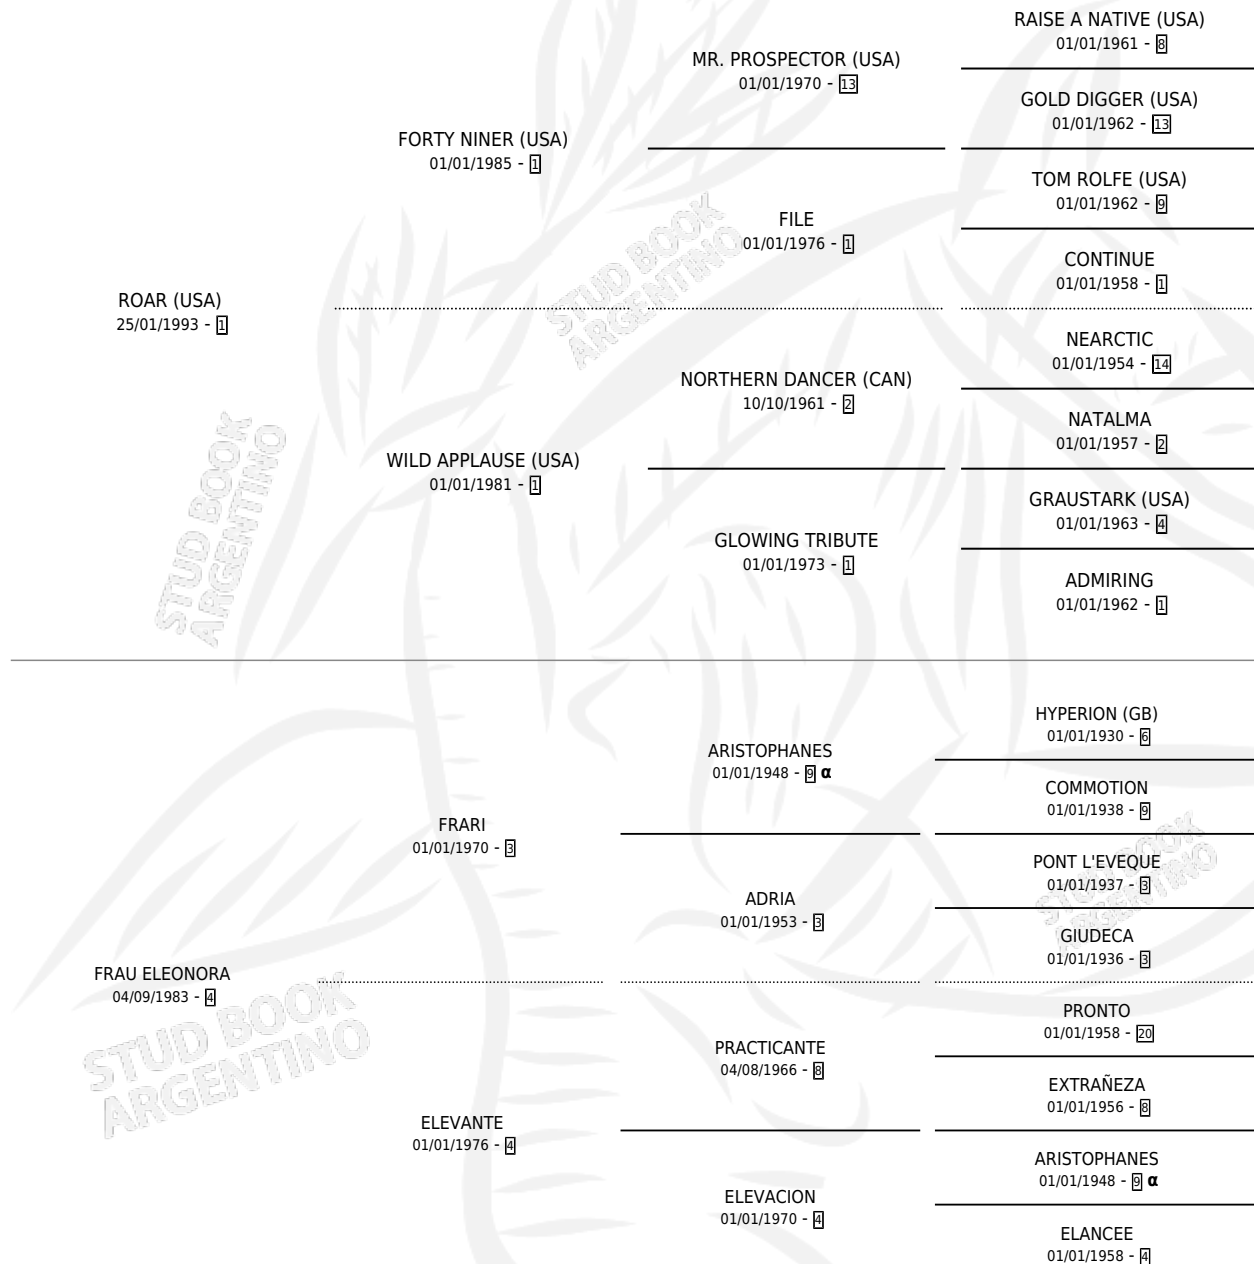

FORTY ELEVADA

por ROAR (USA) y FRAU ELEONORA por FRARI

Argentina · Hembra · Zaino Doradillo · SP · 14/10/1999
Familia 4-k · Volumen 37

ESTADO

TIPIFICACIÓN SANGUÍNEA	✓
TIPIFICACIÓN POR ADN	✓
PASAPORTE	X
IDENTIFICACIÓN POR MICROCHIP	X
REPRODUCTOR	✓

Lugar de nacimiento: La Biznaga

Criador: La Biznaga

~

HIJOS

	MACHOS	HEMBRAS
8 NACIERON	4	4
5 CORRIERON	3	2
3 GANARON	2	1
0 GANADORES CL	0 GANADORES GR	0 GANADORES G1

PEDIGREE

INBREEDING : α

S

cimientos 8 / Efectividad 80.00%

PADRILLO	PRODUCTO	CRIADOR	1ER SERVICIO	ÚLTIMO SERVICIO
HIDDEN PRIZE (USA)	∅		03/10/2013	03/10/2013
FORTY ELEVADA	∅		01/12/2012	01/12/2012
Datos oficiales del Stud Book Argentino				
CATCHER IN THE RYE (IRE)	ELEGIDA RYE (H ZD, 18/10/2012)	LA BIZNAGA	26/10/2011	16/11/2011
INCLUDE (USA)	ESTRAGO INC (M Z, 04/10/2011)	LA BIZNAGA	12/10/2010	01/11/2010
INCLUDE (USA)	ELEMENTO INC (M Z, 17/09/2010)	LA BIZNAGA	30/08/2009	13/10/2009
MISSIONARY (USA)	ELECTUARY (H Z, 02/08/2009)	LA BIZNAGA	06/08/2008	02/09/2008
BERNSTEIN (USA)	STORMY ELEVEN (H ZD, 29/09/2007)	LA BIZNAGA	02/11/2006	02/11/2006
PURE PRIZE (USA)	PURE ELEGIDO (M A, 14/10/2006)	LA BIZNAGA	05/10/2005	16/11/2005
BERNSTEIN (USA)	STORM ELEGANTE (M ZD, 09/09/2005)	LA BIZNAGA	16/10/2004	16/10/2004
HIDDEN PRIZE (USA)	HIDDEN ELEGIDA (H ZC, 18/09/2004) •MURIÓ EL 30/09/2005•	LA BIZNAGA	10/08/2003	28/10/2003