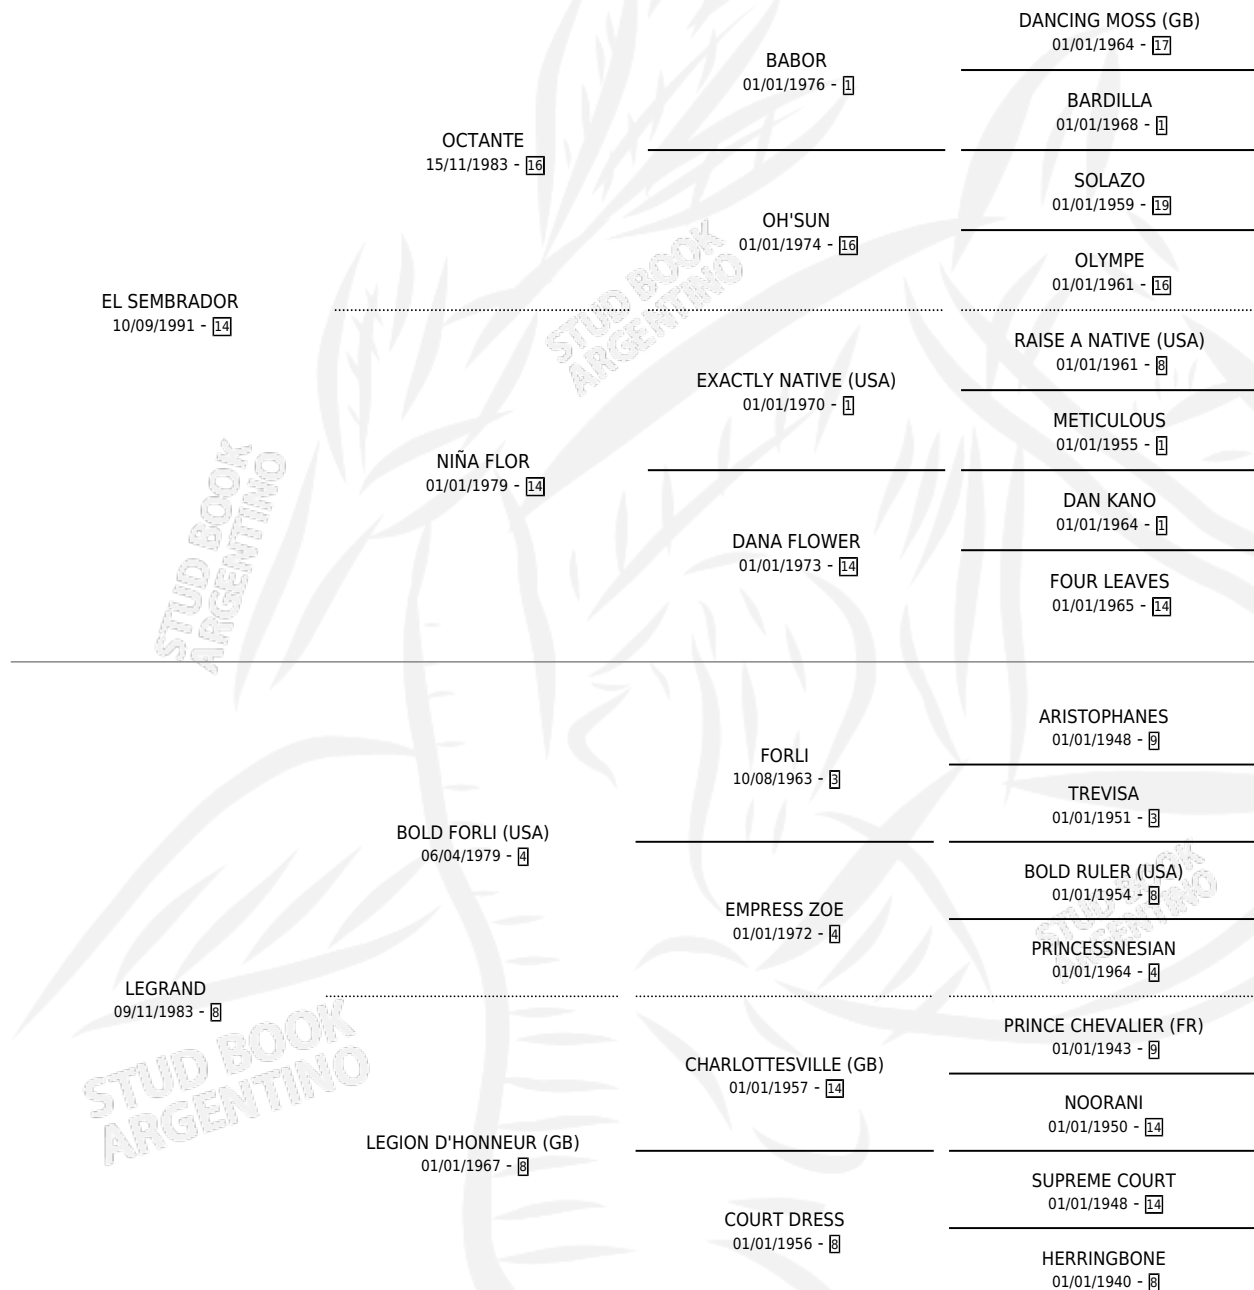

LEIDO

por **EL SEMBRADOR** y **LEGRAND** por **BOLD FORLI (USA)**

Argentina · Macho · Zaino Colorado · SP · 17/10/1999
Familia 8-c · Volumen 37

ESTADO

TIPIFICACIÓN SANGUÍNEA	✓
TIPIFICACIÓN POR ADN	X
PASAPORTE	X
IDENTIFICACIÓN POR MICROCHIP	X
REPRODUCTOR	X

Lugar de nacimiento: El Tala

Criador: El Tala

PEDIGREE

CAMPAÑA

Solo carreras oficiales de Argentina

POR EDAD

EDAD	CC	1°	2°	3°	4°	5°	NP	CLC	CLG	CLCG1	CLGG1	IMPORTE	GANANCIA / CC
3 AÑOS	3	0	0	0	0	0	3	0	0	0	0	\$0	\$0
TOTALES	3	0	0	0	0	0	3	0	0	0	0	\$0	\$0
%		0.0%	0.0%	0.0%	0.0%	0.0%	100%	0.0%	0.0%	0.0%	0.0%		