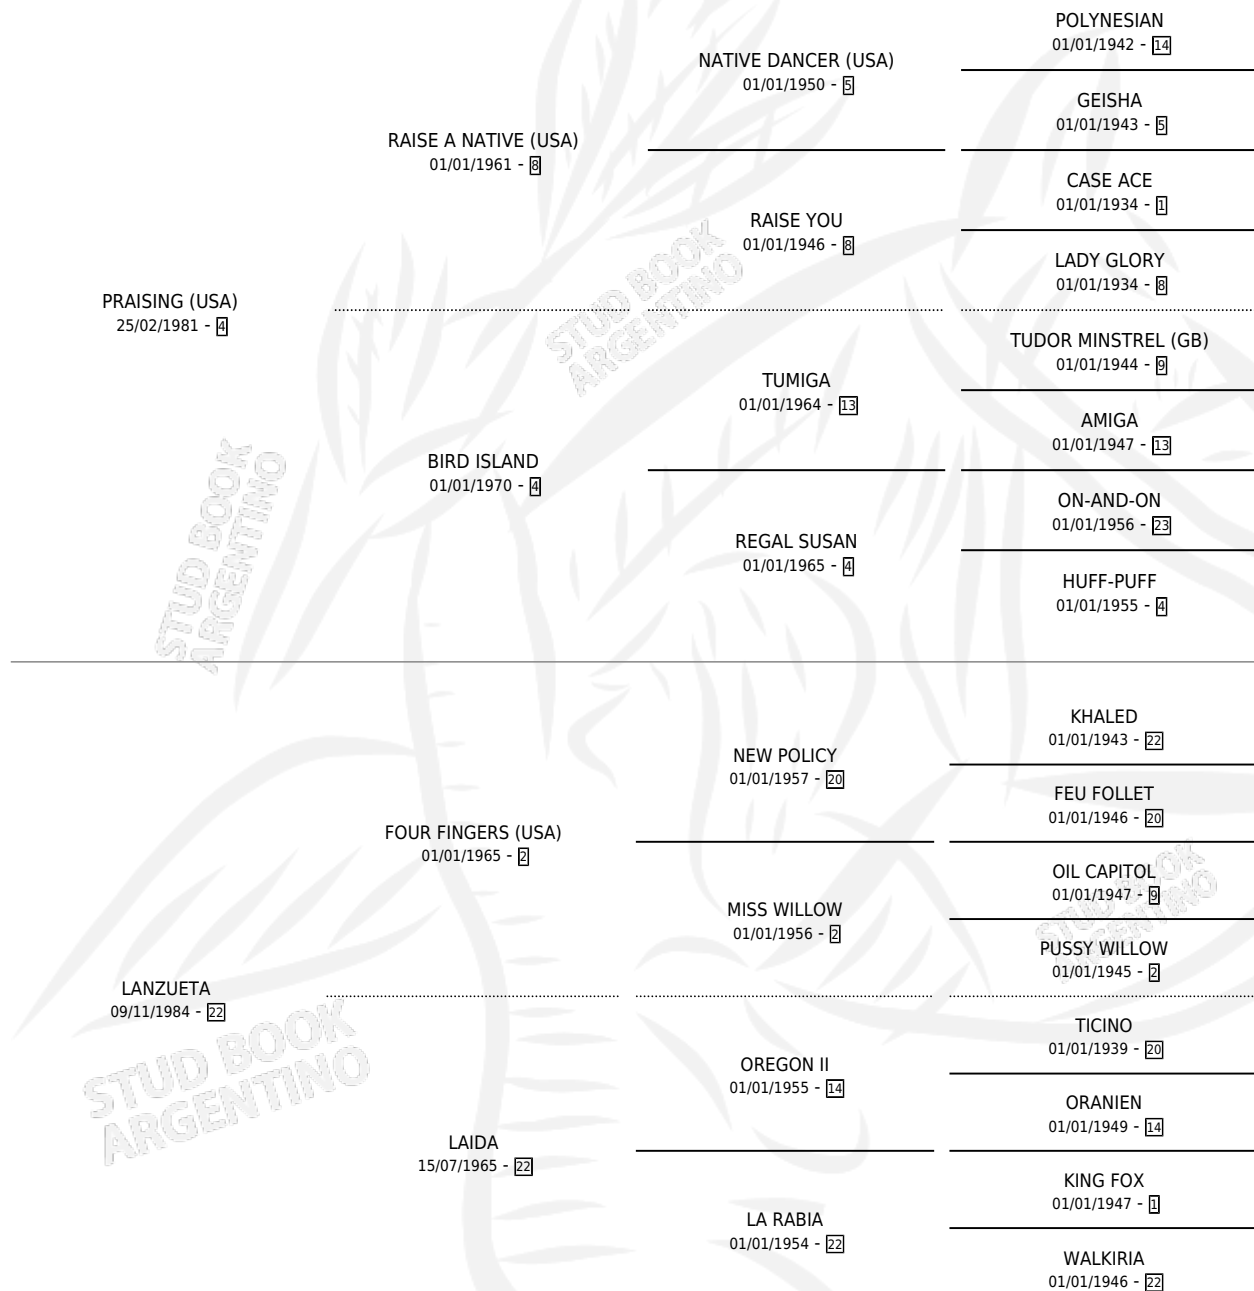

LA PERLE

por **PRAISING (USA)** y **LANZUETA** por **FOUR FINGERS (USA)**

Argentina · Hembra · Zaino Doradillo · SP · 17/10/1999
Familia 22-d · Volumen 37

ESTADO

TIPIFICACIÓN SANGUÍNEA	✓
TIPIFICACIÓN POR ADN	✓
PASAPORTE	X
IDENTIFICACIÓN POR MICROCHIP	X
REPRODUCTOR	✓

Lugar de nacimiento: El Tala

Criador: El Tala

~

HIJOS

	MACHOS	HEMBRAS
1 NACIERON	1	0
1 CORRIERON	1	0
1 GANARON	1	0

0	0	0
GANADORES CL	GANADORES GR	GANADORES G1

PEDIGREE

CAMPAÑA

Solo carreras oficiales de Argentina

POR EDAD

EDAD	CC	1°	2°	3°	4°	5°	NP	CLC	CLG	CLCG1	CLGG1	IMPORTE	GANANCIA / CC
2 AÑOS	3	0	0	0	0	2	1	0	0	0	0	\$0	\$0
TOTALES	3	0	0	0	0	2	1	0	0	0	0	\$0	\$0
%		0.0%	0.0%	0.0%	0.0%	66.7%	33.3%	0.0%	0.0%	0.0%	0.0%		