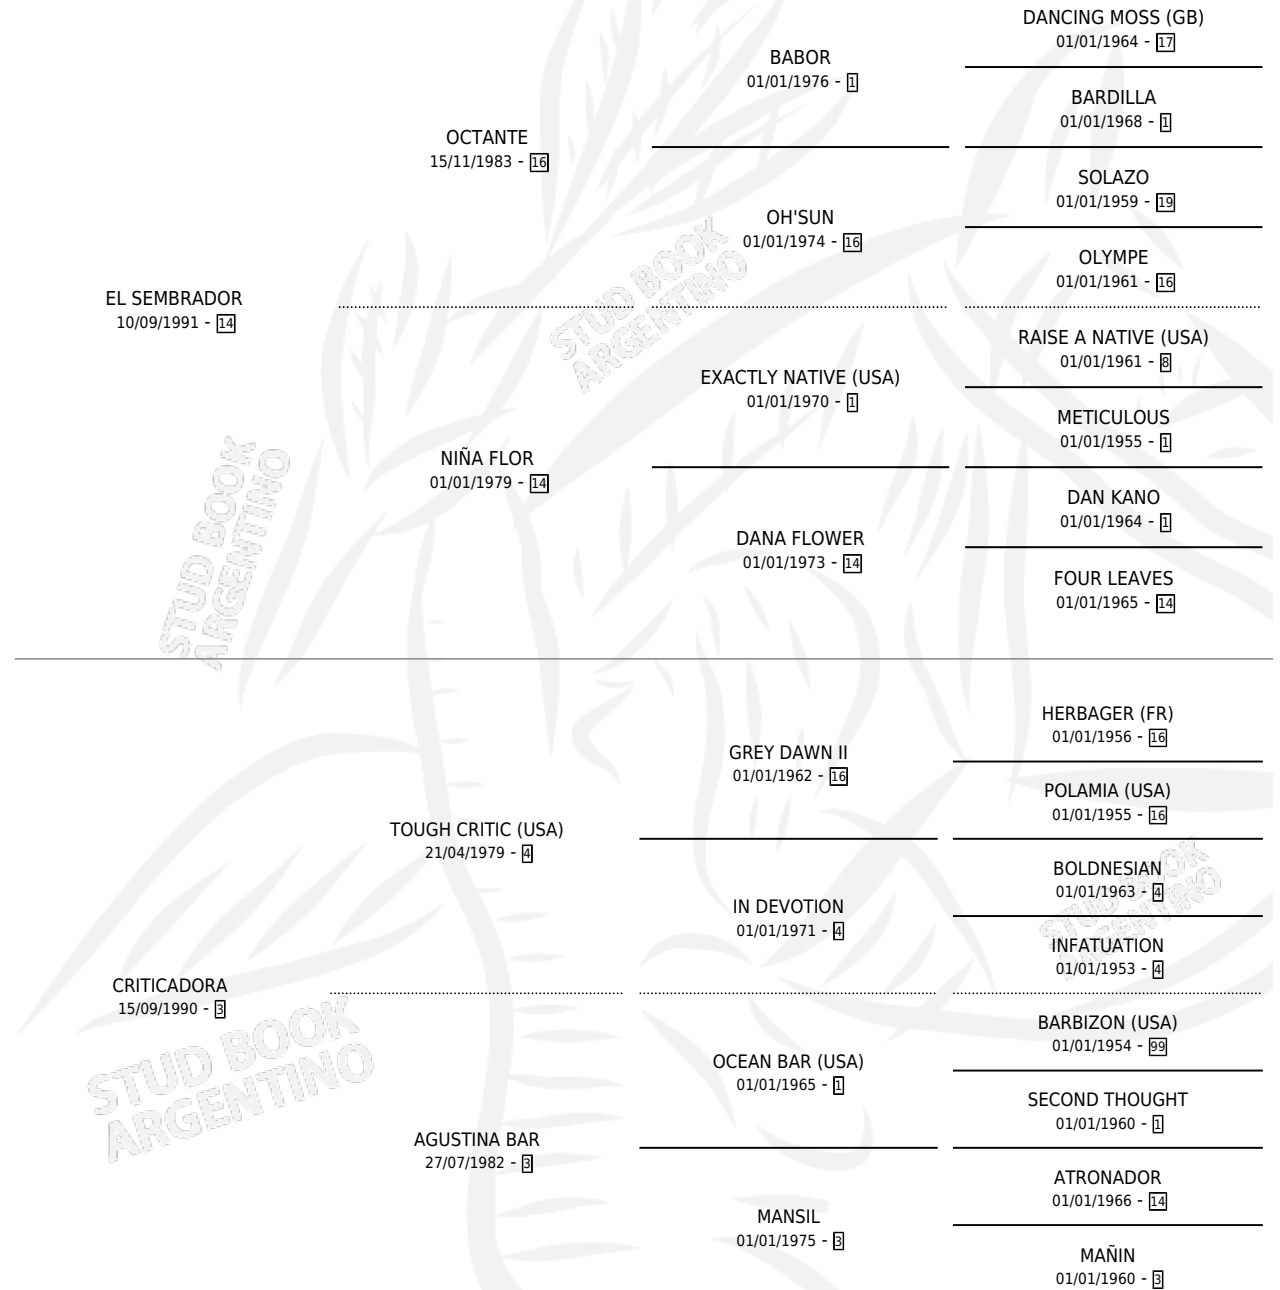

CRUCERO

por **EL SEMBRADOR** y **CRITICADORA** por **TOUGH CRITIC (USA)**

Argentina · Macho · Alazan · SP · 16/10/1999
Familia 3 · Volumen 37

ESTADO

TIPIFICACIÓN SANGUÍNEA	✓
TIPIFICACIÓN POR ADN	X
PASAPORTE	X
IDENTIFICACIÓN POR MICROCHIP	X
REPRODUCTOR	X

Lugar de nacimiento: El Tala
Criador: El Tala

PEDIGREE

CAMPAÑA

Solo carreras oficiales de Argentina

POR EDAD

EDAD	CC	1°	2°	3°	4°	5°	NP	CLC	CLG	CLCG1	CLGG1	IMPORTE	GANANCIA / CC
3 AÑOS	13	0	1	1	5	1	5	0	0	0	0	\$7,310	\$562
4 AÑOS	16	2	2	2	1	2	7	0	0	0	0	\$21,210	\$1,326
5 AÑOS	11	0	1	3	0	1	6	0	0	0	0	\$3,990	\$363
6 AÑOS	11	0	0	0	4	0	7	0	0	0	0	\$2,880	\$262
8 AÑOS	1	0	0	0	0	0	1	0	0	0	0	\$0	\$0
TOTALES	52	2	4	6	10	4	26	0	0	0	0	\$35,390	\$681
%		3.8%	7.7%	11.5%	19.2%	7.7%	50.0%	0.0%	0.0%	0.0%	0.0%		