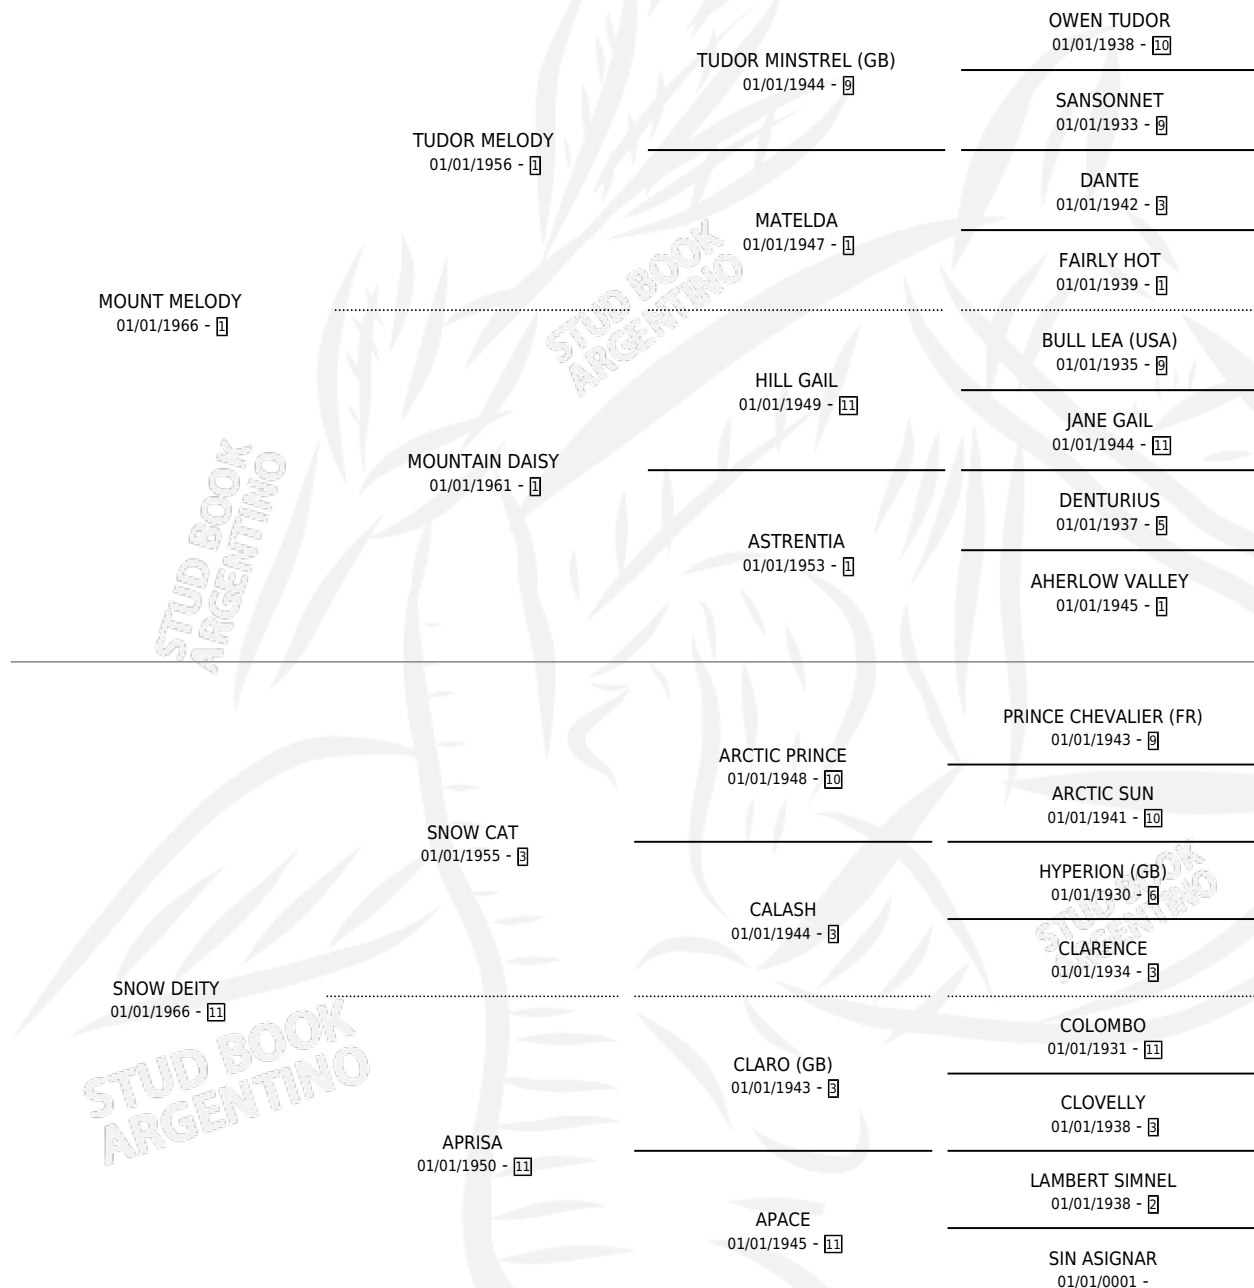

FOLK MELODY

por MOUNT MELODY y SNOW DEITY por SNOW CAT

Argentina · Hembra · Zaino · SP · 01/01/1973
Familia 11-c · Volumen 28

ESTADO

TIPIFICACIÓN SANGUÍNEA	X
TIPIFICACIÓN POR ADN	X
PASAPORTE	X
IDENTIFICACIÓN POR MICROCHIP	X
REPRODUCTOR	✓

Lugar de nacimiento: Campo particular

Criador: Sin dato

~

HIJOS

	MACHOS	HEMBRAS
11 NACIERON	6	5
7 CORRIERON	4	3
7 GANARON	4	3

0 GANADORES CL **0** GANADORES GR **0** GANADORES G1

PEDIGREE

CAMPAÑA

Solo carreras oficiales de Argentina

POR EDAD

EDAD	CC	1°	2°	3°	4°	5°	NP	CLC	CLG	CLCG1	CLGG1	IMPORTE	GANANCIA / CC
4 AÑOS	1	1	0	0	0	0	0	0	0	0	0	\$0	\$0
TOTALES	1	1	0	0	0	0	0	0	0	0	0	\$0	\$0
%		100%	0.0%	0.0%	0.0%	0.0%	0.0%	0.0%	0.0%	0.0%	0.0%		