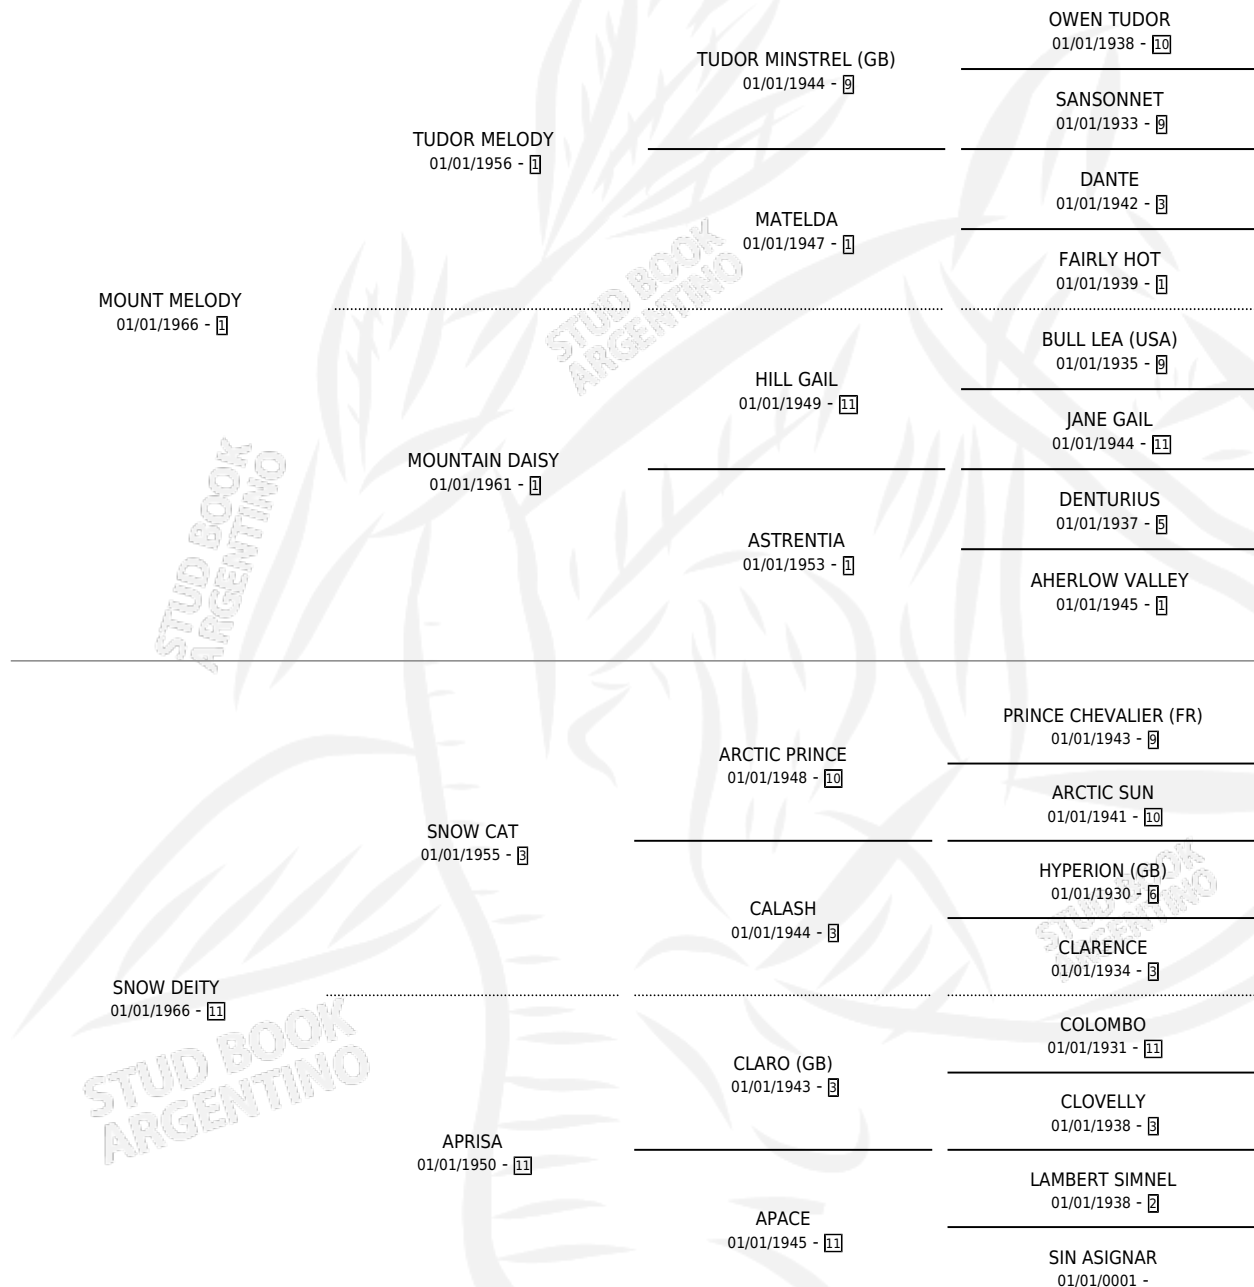

FOLK MELODY

por MOUNT MELODY y SNOW DEITY por SNOW CAT

Argentina · Hembra · Zaino · SP · 01/01/1973
Familia 11-c · Volumen 28

ESTADO

TIPIFICACIÓN SANGUÍNEA	X
TIPIFICACIÓN POR ADN	X
PASAPORTE	X
IDENTIFICACIÓN POR MICROCHIP	X
REPRODUCTOR	✓

Lugar de nacimiento: Campo particular

Criador: Sin dato

~

HIJOS

	MACHOS	HEMBRAS
11 NACIERON	6	5
7 CORRIERON	4	3
7 GANARON	4	3
0 GANADORES CL	0 GANADORES GR	0 GANADORES G1

PEDIGREE