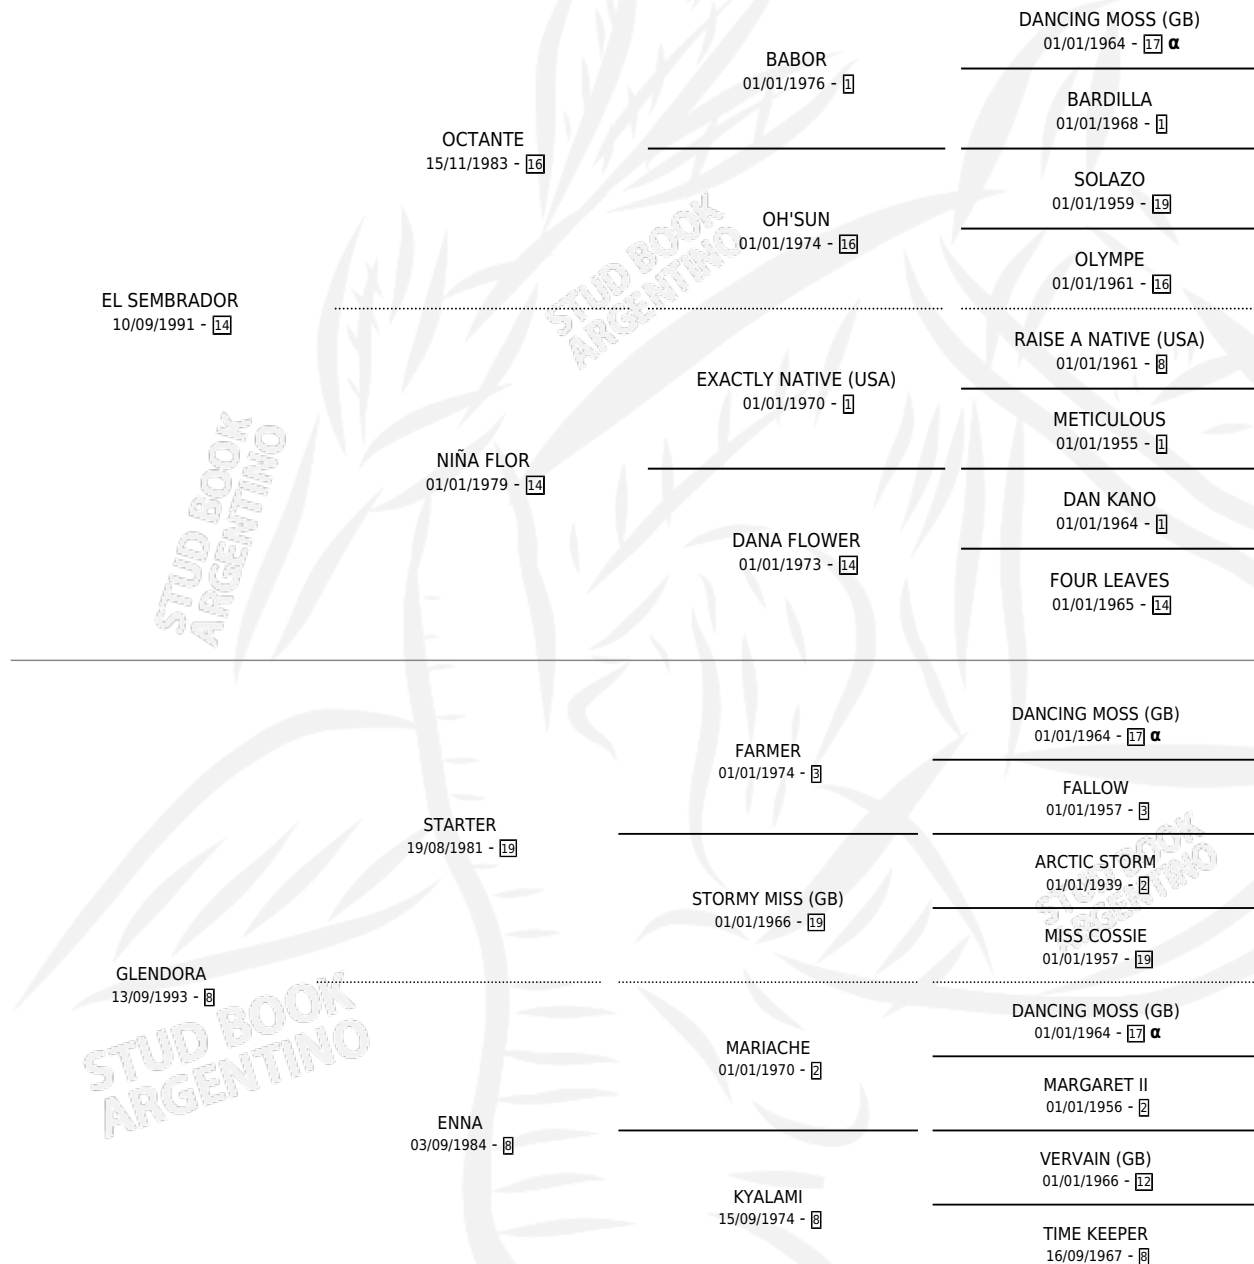

GITANO

por **EL SEMBRADOR** y **GLENDORA** por **STARTER**

Argentina · Macho · Zaino · SP · 10/10/1999
Familia 8-g · Volumen 37

ESTADO

TIPIFICACIÓN SANGUÍNEA	✓
TIPIFICACIÓN POR ADN	X
PASAPORTE	X
IDENTIFICACIÓN POR MICROCHIP	X
REPRODUCTOR	X

Lugar de nacimiento: El Tala
Criador: Sin dato

PEDIGREE

INBREEDING : α

CAMPAÑA

Solo carreras oficiales de Argentina

POR EDAD

EDAD	CC	1°	2°	3°	4°	5°	NP	CLC	CLG	CLCG1	CLGG1	IMPORTE	GANANCIA / CC
3 AÑOS	4	0	0	0	0	0	4	0	0	0	0	\$0	\$0
TOTALES	4	0	0	0	0	0	4	0	0	0	0	\$0	\$0
%		0.0%	0.0%	0.0%	0.0%	0.0%	100%	0.0%	0.0%	0.0%	0.0%		