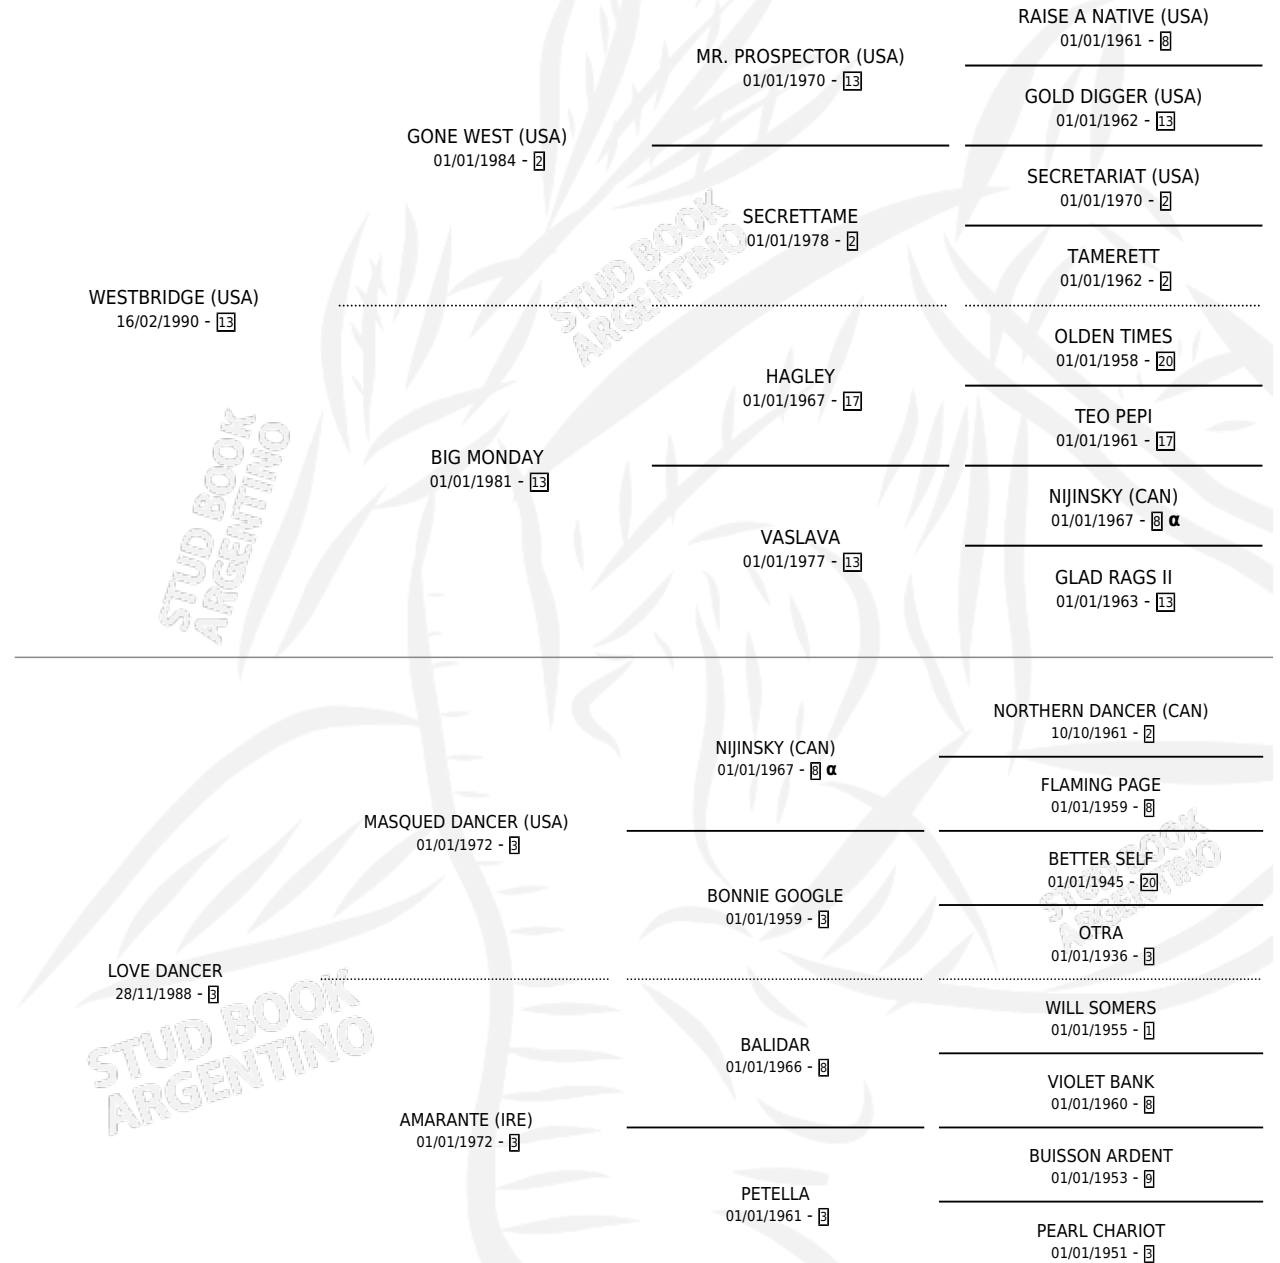

WESTERN LOVE

por WESTBRIDGE (USA) y LOVE DANCER por MASQUED DANCER (USA)

Argentina · Hembra · Alazan · SP · 24/10/1999
Familia 3-o · Volumen 37

ESTADO

TIPIFICACIÓN SANGUÍNEA	✓
TIPIFICACIÓN POR ADN	✓
PASAPORTE	X
IDENTIFICACIÓN POR MICROCHIP	X
REPRODUCTOR	✓

Lugar de nacimiento: Las Telas
Criador: Firmamento

PEDIGREE

INBREEDING : α

CAMPAÑA

Solo carreras oficiales de Argentina

POR EDAD

EDAD	CC	1°	2°	3°	4°	5°	NP	CLC	CLG	CLCG1	CLGG1	IMPORTE	GANANCIA / CC
3 AÑOS	3	0	0	0	1	0	2	0	0	0	0	\$390	\$130
TOTALES	3	0	0	0	1	0	2	0	0	0	0	\$390	\$130
%		0.0%	0.0%	0.0%	33.3%	0.0%	66.7%	0.0%	0.0%	0.0%	0.0%		