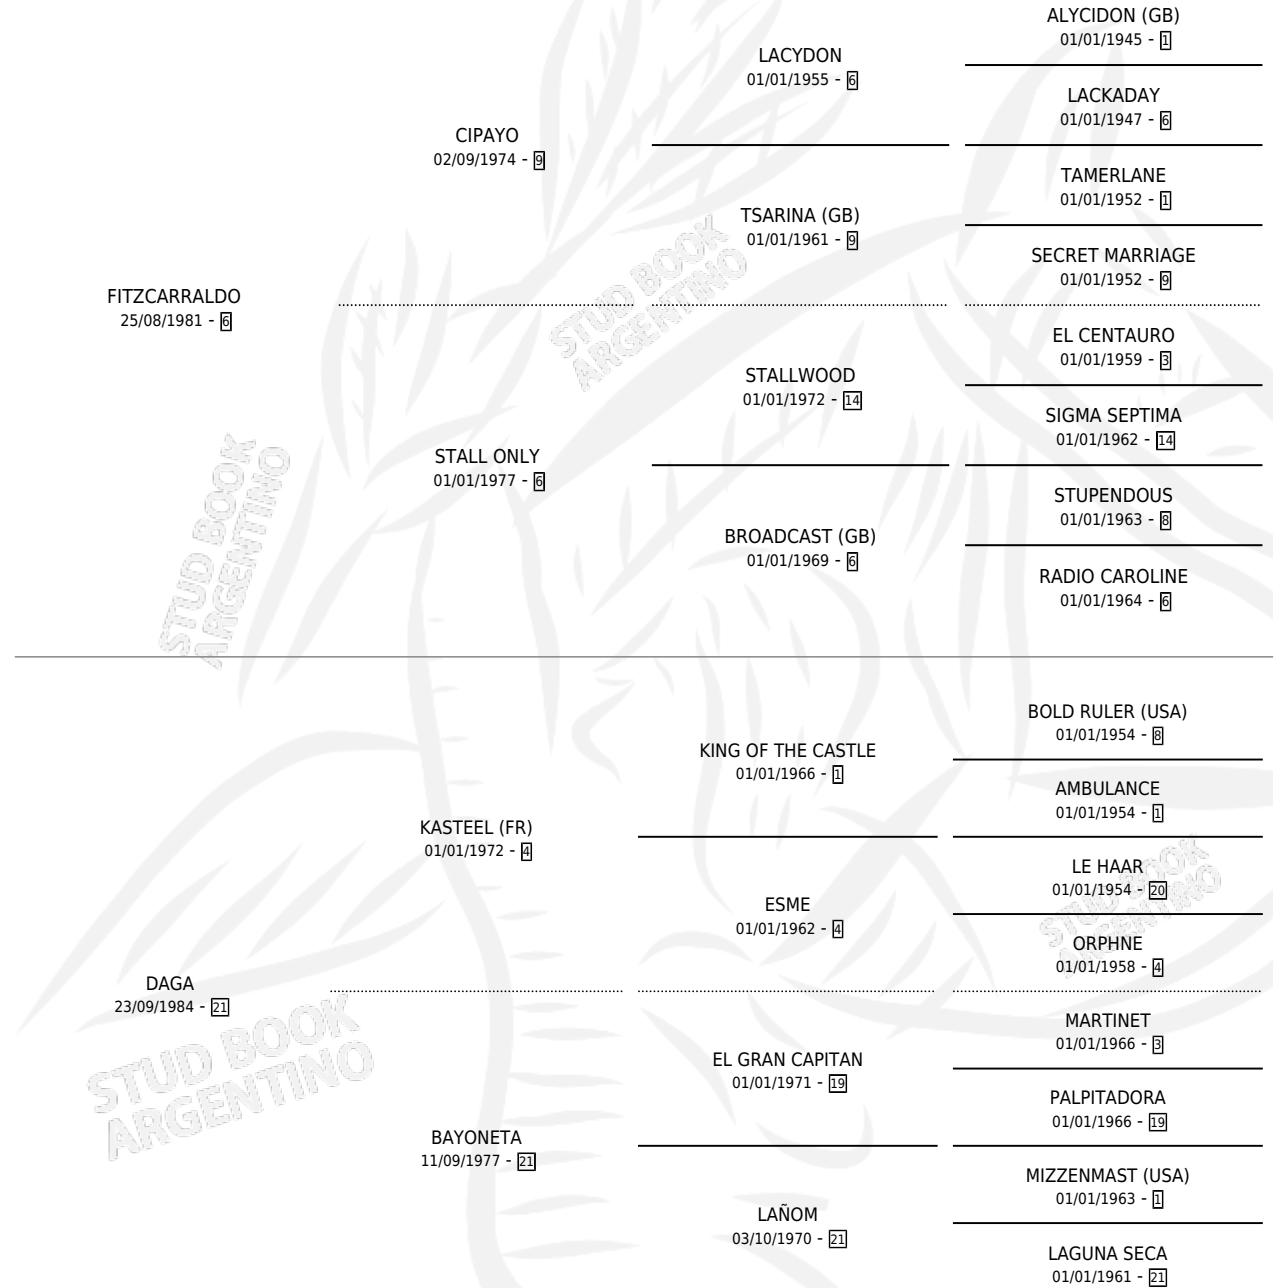

EL ARRIME

por FITZCARRALDO y DAGA por KASTEEL (FR)

Argentina · Macho · Zaino · SP · 24/09/1999
Familia 21-a · Volumen 37

ESTADO

TIPIFICACIÓN SANGUÍNEA	X
TIPIFICACIÓN POR ADN	X
PASAPORTE	X
IDENTIFICACIÓN POR MICROCHIP	X
REPRODUCTOR	X

Lugar de nacimiento: Campo particular

Criador: Haras La Sortija S.R.L.

PEDIGREE

EL ARRIME

Datos oficiales del Stud Book Argentino

Documento generado el 06/05/2026

studbook.org.ar