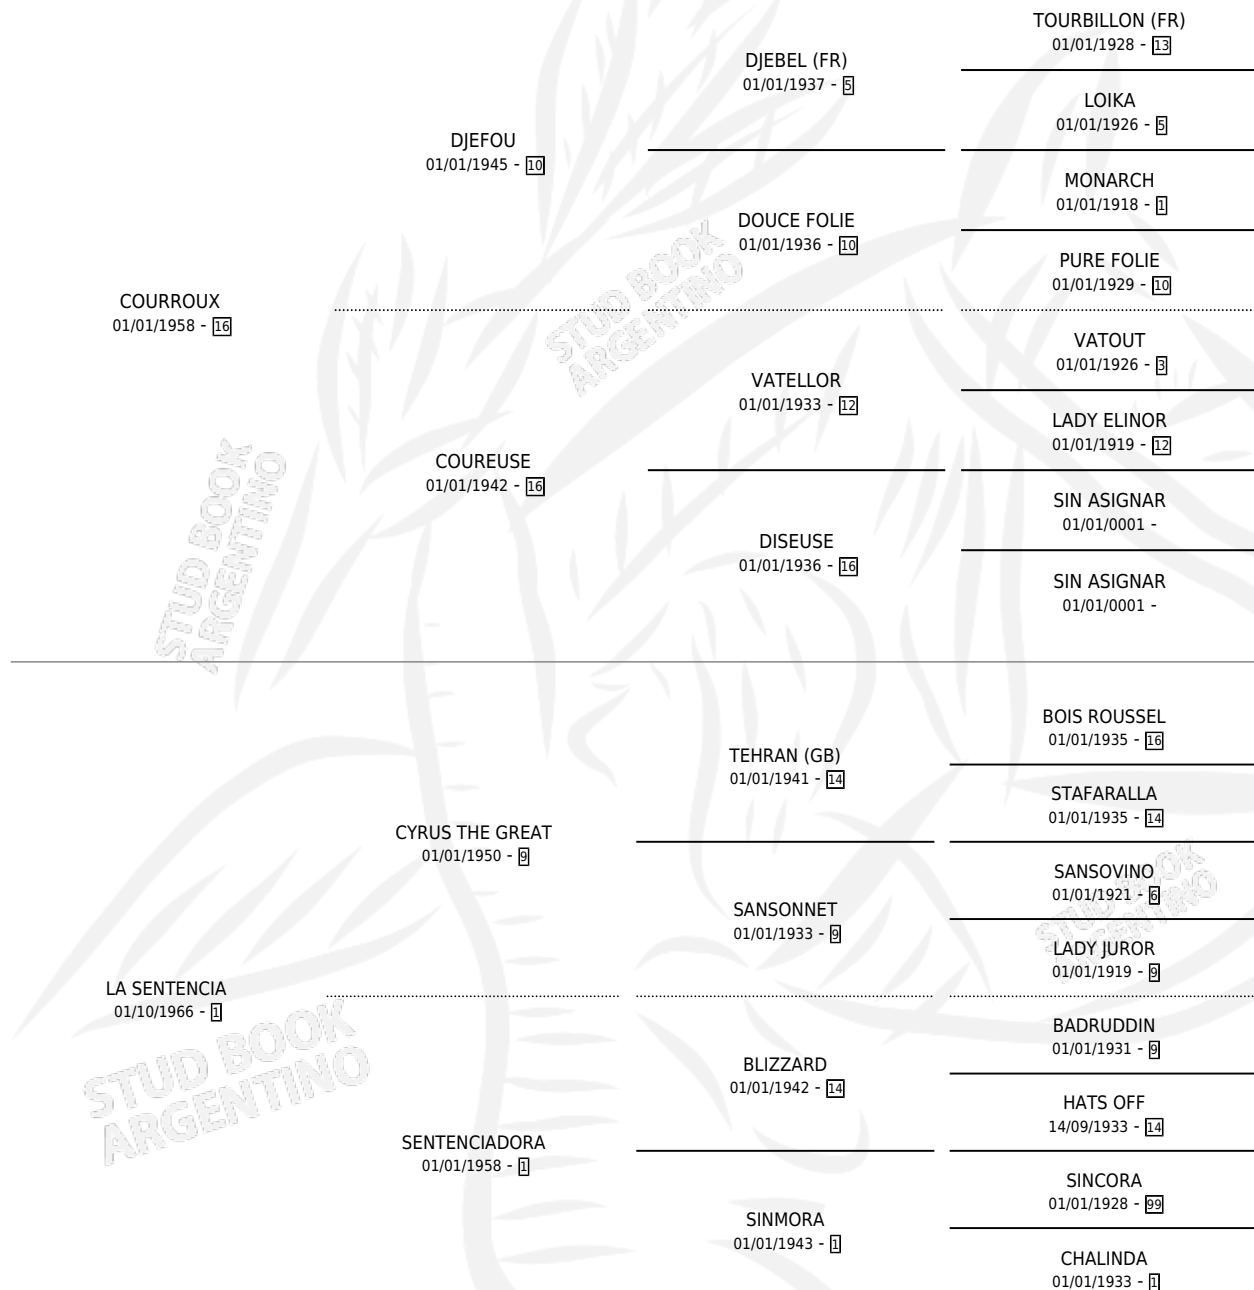

LA CORTE

por COURROUX y LA SENTENCIA por CYRUS THE GREAT

Argentina · Hembra · Zaino Doradillo · SP · 09/10/1973
Familia 1-b · Volumen 28

ESTADO

TIPIFICACIÓN SANGUÍNEA	X
TIPIFICACIÓN POR ADN	X
PASAPORTE	X
IDENTIFICACIÓN POR MICROCHIP	X
REPRODUCTOR	X

Lugar de nacimiento: Campo particular

Criador: Sin dato

PEDIGREE