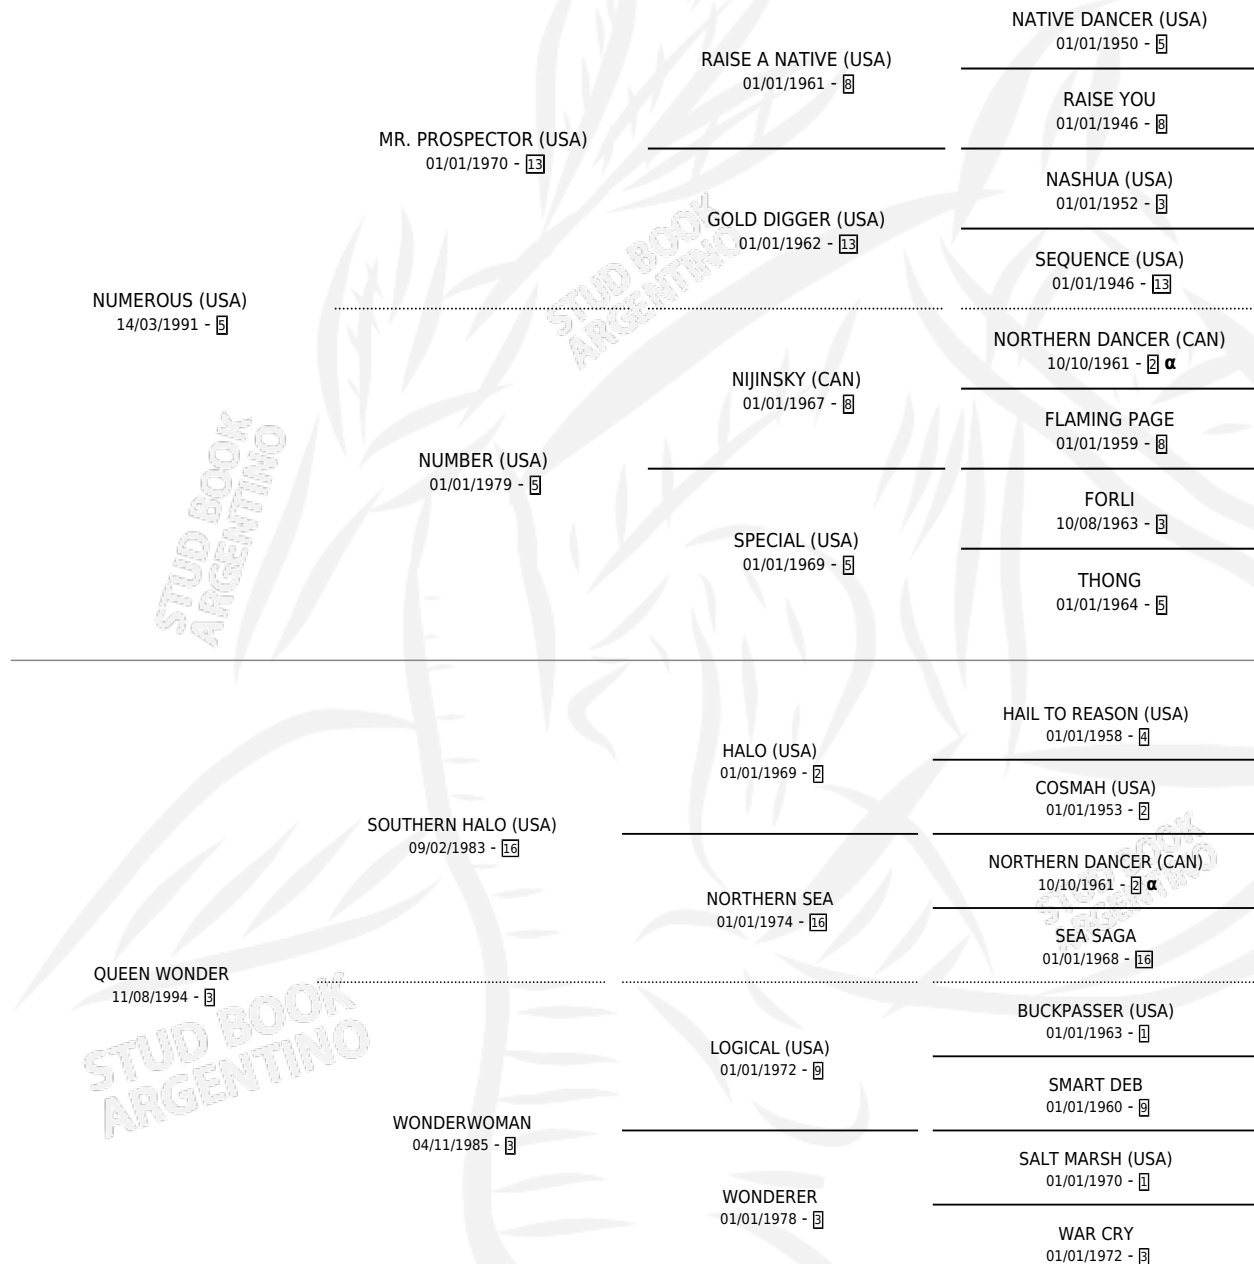

# MISS WONDER

por **NUMEROUS (USA)** y **QUEEN WONDER** por **SOUTHERN HALO (USA)**

Argentina · Hembra · Zaino Doradillo · SP · 03/10/1999  
Familia 3-e · Volumen 37

## ESTADO

TIPIFICACIÓN SANGUÍNEA	✓
TIPIFICACIÓN POR ADN	X
PASAPORTE	X
IDENTIFICACIÓN POR MICROCHIP	X
REPRODUCTOR	X

**Lugar de nacimiento:** Firmamento

**Criador:** Firmamento

## PEDIGREE

INBREEDING : α