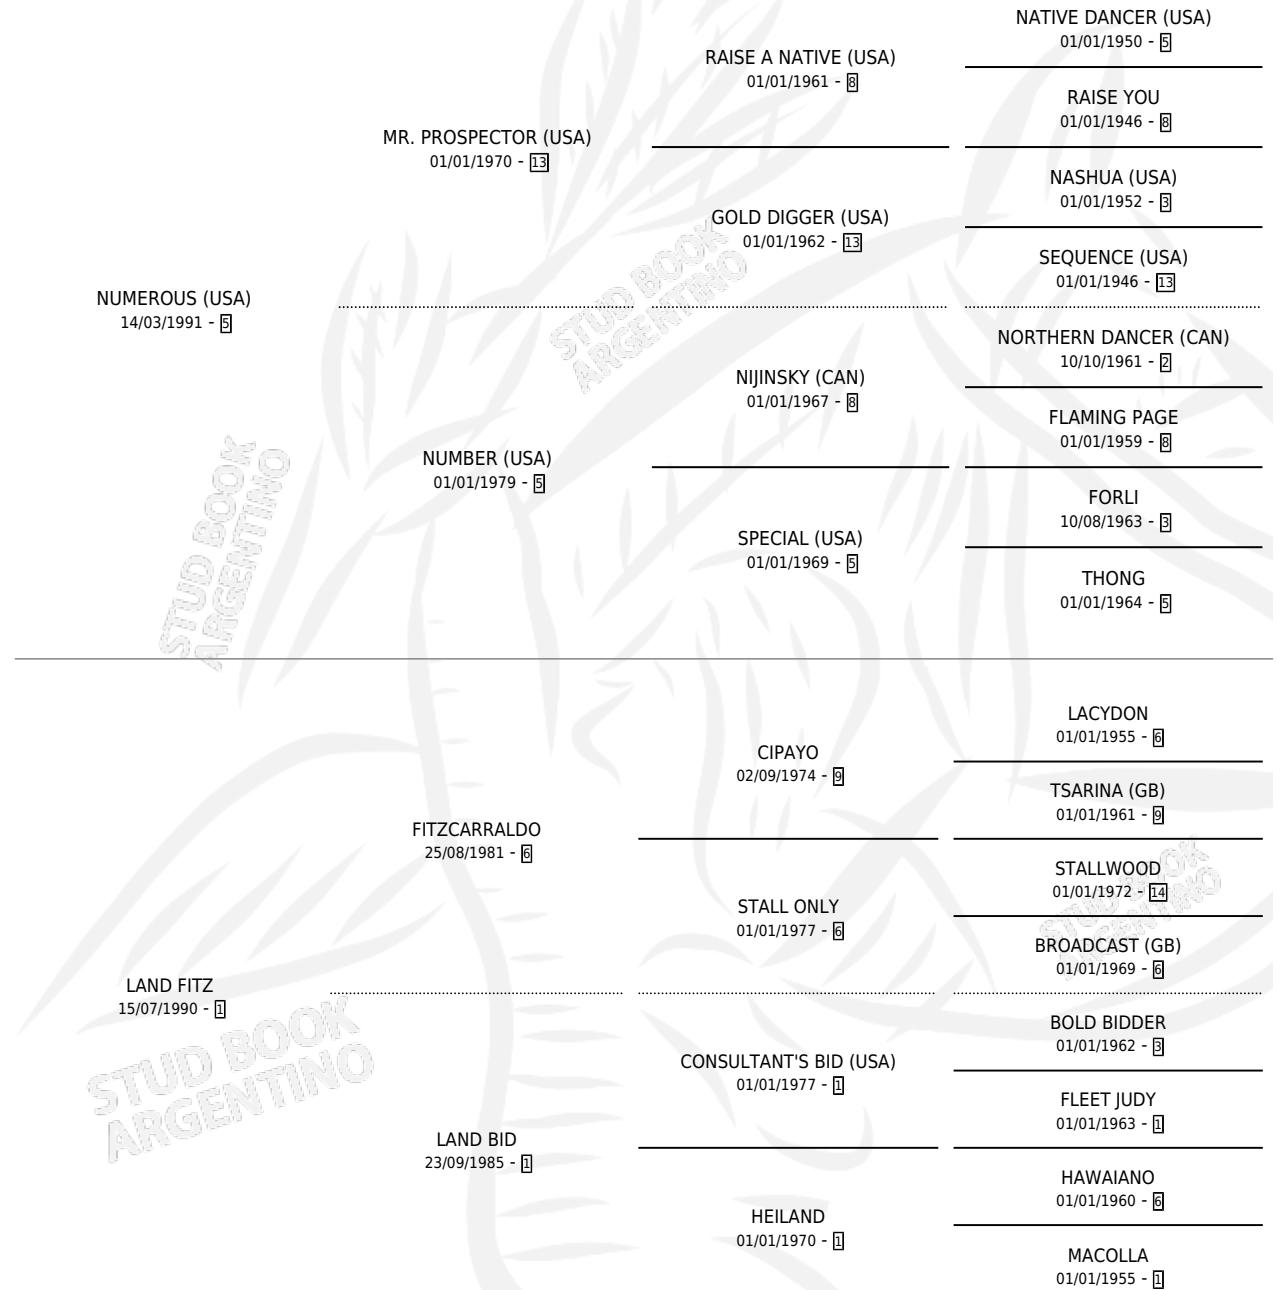

MISS LAND

por **NUMEROUS (USA)** y **LAND FITZ** por **FITZCARRALDO**

Argentina · Hembra · Zaino Doradillo · SP · 03/10/1999
Familia 1-o · Volumen 37

ESTADO

TIPIFICACIÓN SANGUÍNEA	✓
TIPIFICACIÓN POR ADN	✓
PASAPORTE	X
IDENTIFICACIÓN POR MICROCHIP	X
REPRODUCTOR	✓

Lugar de nacimiento: Firmamento

Criador: Firmamento

~

HIJOS

	MACHOS	HEMBRAS
10 NACIERON	6	4
7 CORRIERON	5	2
3 GANARON	2	1
0 GANADORES CL	0 GANADORES GR	0 GANADORES G1

PEDIGREE

CAMPAÑA

Solo carreras oficiales de Argentina

Ganadora de 3 carreras en La Plata - \$26,682, a los 2 y 4 años.

POR DISTANCIA

HIPODROMO	CC	1°	2°	3°	4°	5°	NP	CLC	CLG	CLCG1	CLGG1	IMPORTE
LA PLATA	20	3	4	2	0	1	10	1	0	0	0	\$25,512
1400 MTS	5	2	0	0	0	0	3	1	0	0	0	\$13,800
1200 MTS	4	0	1	0	0	0	3	0	0	0	0	\$1,380
1100 MTS	9	1	2	2	0	1	3	0	0	0	0	\$9,392
1000 MTS	2	0	1	0	0	0	1	0	0	0	0	\$940
SAN ISIDRO	2	0	0	1	0	1	0	0	0	0	0	\$1,170
1400 MTS	2	0	0	1	0	1	0	0	0	0	0	\$1,170