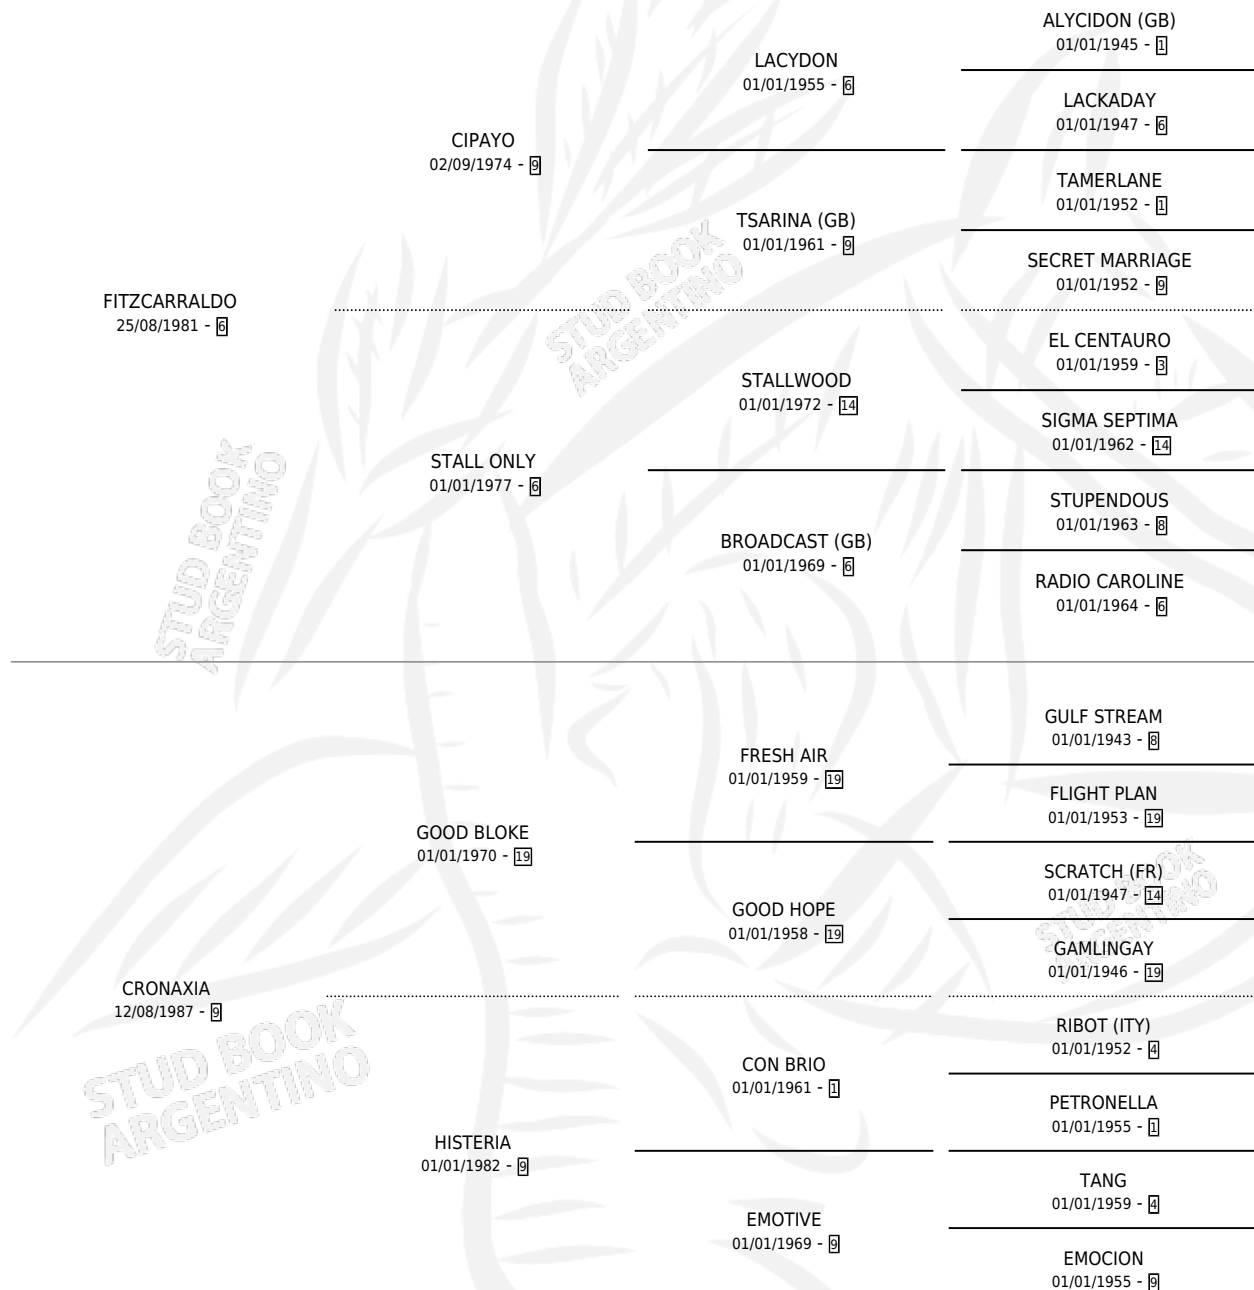

EMPEÑOSA FITZ

por FITZCARRALDO y CRONAXIA por GOOD BLOKE

Argentina · Hembra · Tordillo · SP · 01/10/1999
Familia 9-g · Volumen 37

ESTADO

TIPIFICACIÓN SANGUÍNEA	✓
TIPIFICACIÓN POR ADN	✓
PASAPORTE	X
IDENTIFICACIÓN POR MICROCHIP	X
REPRODUCTOR	✓

Lugar de nacimiento: Firmamento

Criador: Firmamento

~

HIJOS

	MACHOS	HEMBRAS
8 NACIERON	5	3
5 CORRIERON	2	3
3 GANARON	2	1
0 GANADORES CL	0 GANADORES GR	0 GANADORES G1

PEDIGREE

CAMPAÑA

Solo carreras oficiales de Argentina