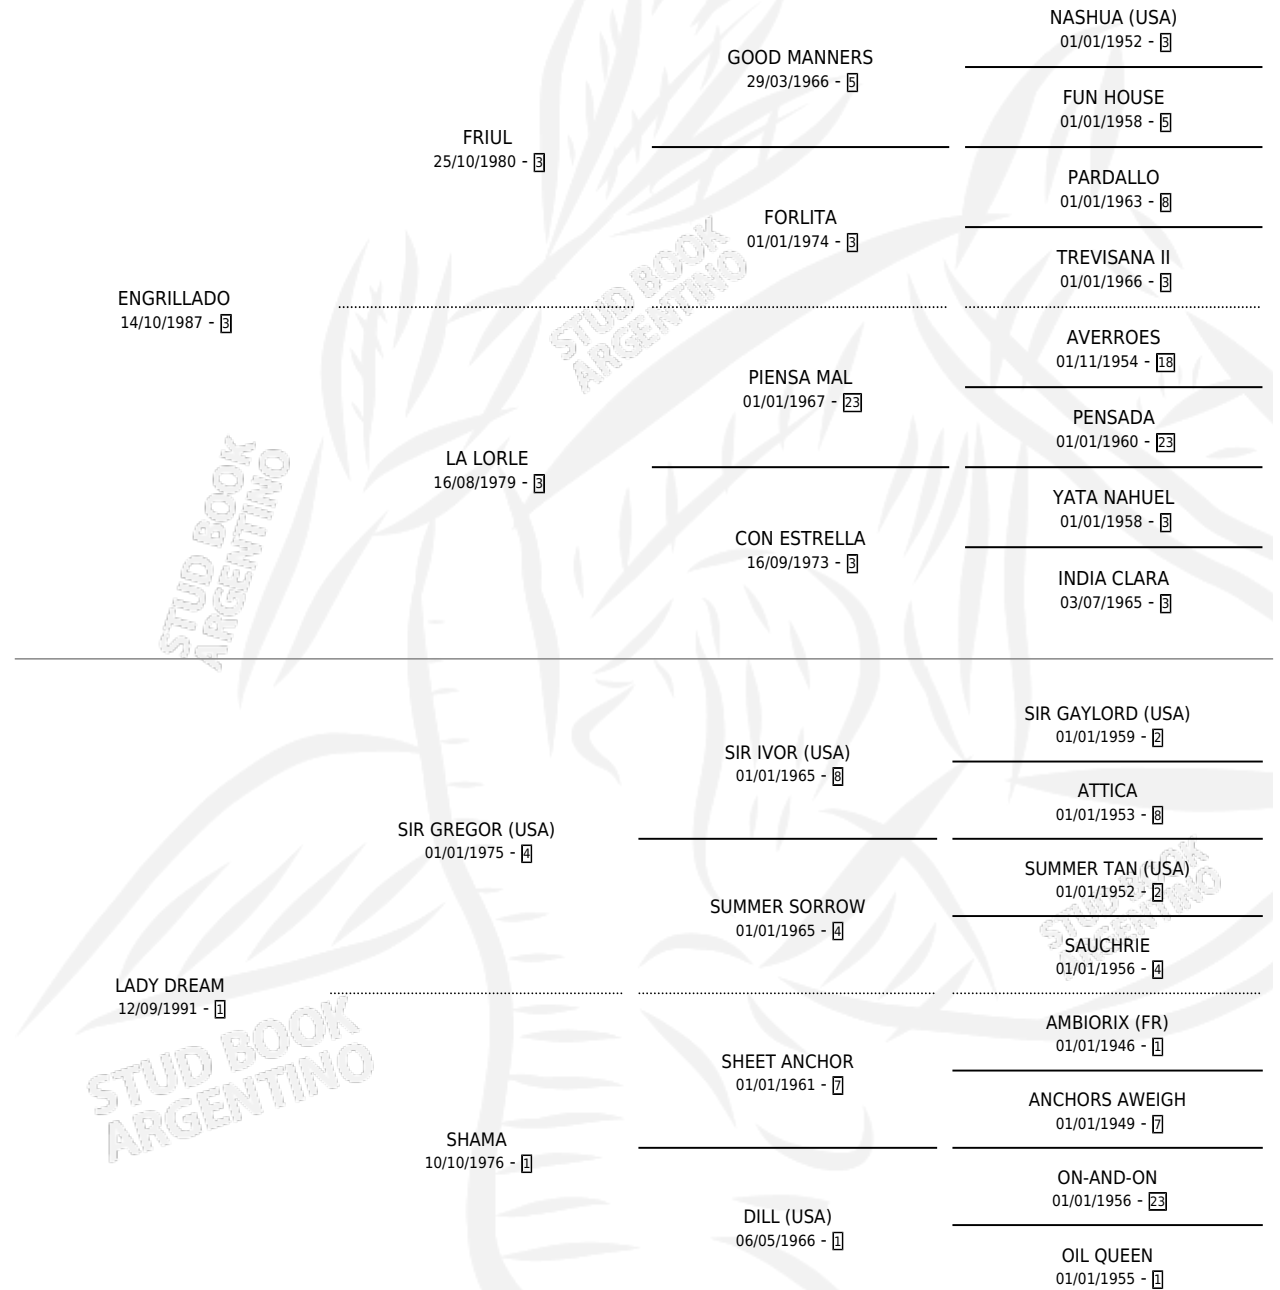

ENGREAM

por ENGRILLADO y LADY DREAM por SIR GREGOR (USA)

Argentina · Hembra · Zaino · SP · 08/10/1999
Familia 1-o · Volumen 37

ESTADO

TIPIFICACIÓN SANGUÍNEA	✓
TIPIFICACIÓN POR ADN	✓
PASAPORTE	X
IDENTIFICACIÓN POR MICROCHIP	X
REPRODUCTOR	✓

Lugar de nacimiento: La Araucaria

Criador: Sin dato

~

HIJOS

	MACHOS	HEMBRAS
5 NACIERON	3	2
1 CORRIERON	1	0
1 GANARON	1	0
0 GANADORES CL	0 GANADORES GR	0 GANADORES G1

PEDIGREE

S

mientos 5 / Efectividad 55.56%

PADRILLO	PRODUCTO	CRIADOR	1ER SERVICIO	ÚLTIMO SERVICIO
VISA PARADE	VISA GREEN (M Z, 26/11/2013)	JOMAR	01/12/2012	06/12/2012
ENGRAM	VISA ENGRILLADA (H Z, 15/10/2012)	JOMAR	26/10/2011	07/11/2011
Datos oficiales del Stud Book Argentino			05/08/2010	05/08/2010
VISA PARADE	Ø		13/10/2009	13/10/2009
AKIRO	LA KINESIOLOGA (H Z, 15/09/2009)	JOMAR	15/10/2008	15/10/2008
EL EMBAJADOR	SOL FUERTE (M ZN, 02/10/2008) •MURIÓ EL 12/10/2008•	JOMAR	02/11/2007	02/11/2007
EL EMBAJADOR	Ø		13/08/2006	25/10/2006
ANJIZ (USA)	Ø		11/12/2005	11/12/2005
ANJIZ (USA)	ANJIZ GREEN (M Z, 07/09/2005)	JOMAR	18/09/2004	18/09/2004