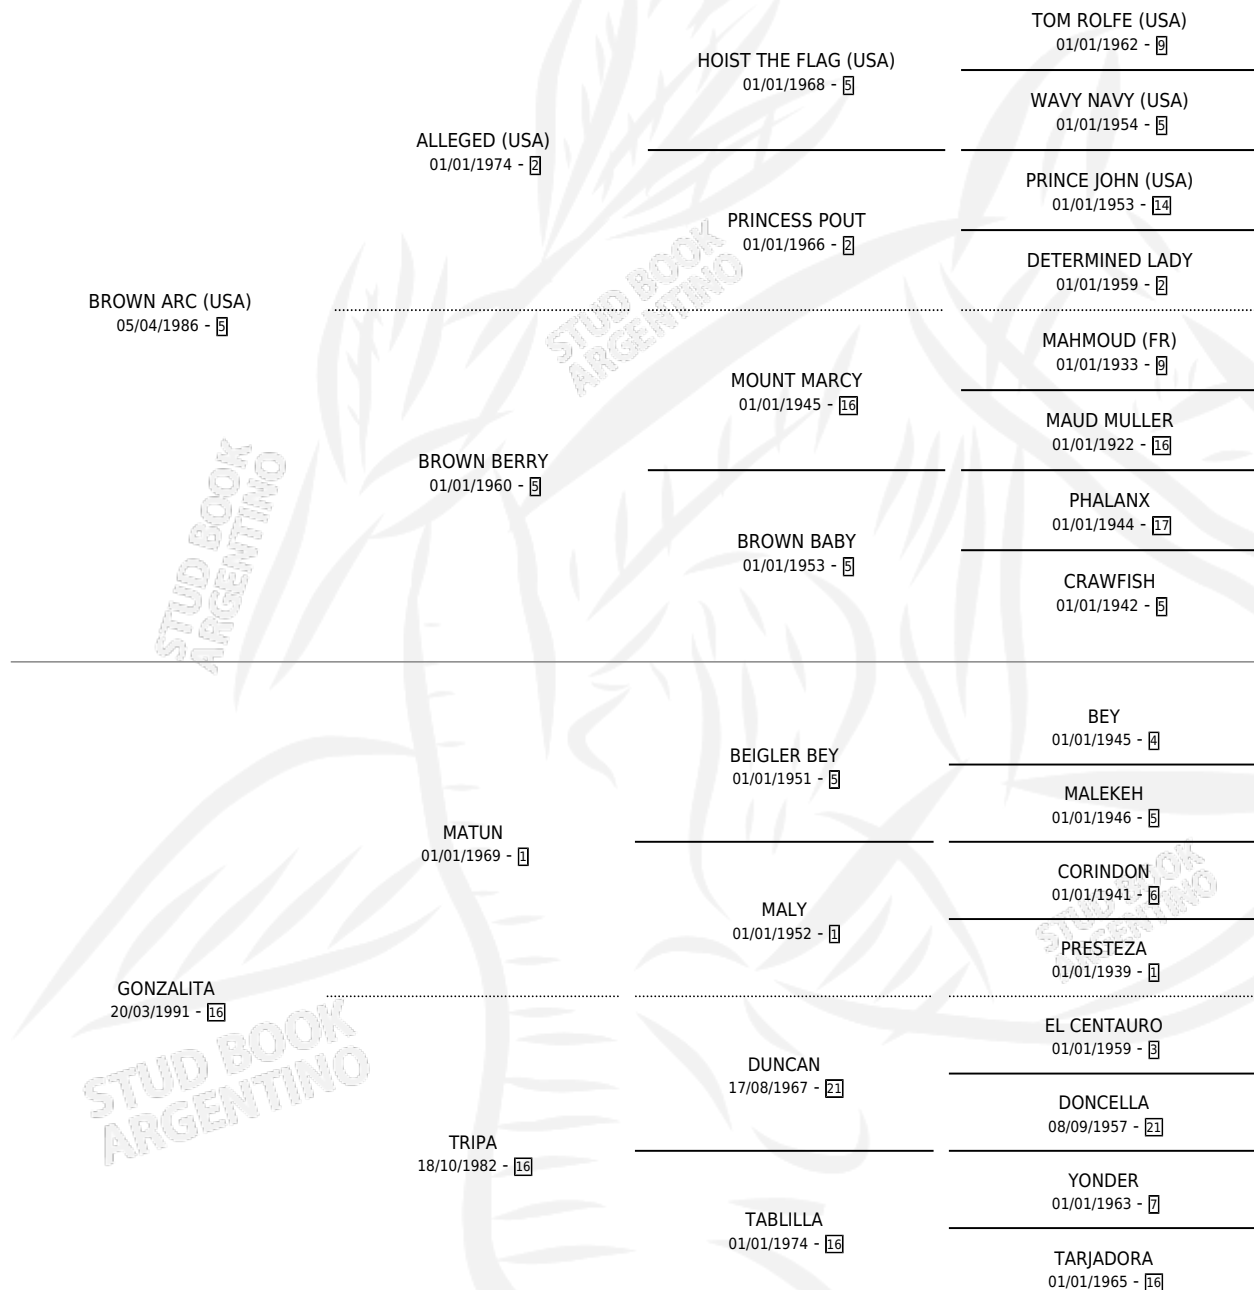

MISS BEBOTAZZA

por **BROWN ARC (USA)** y **GONZALITA** por **MATUN**

Argentina · Hembra · Zaino Doradillo · SP · 02/10/1999
Familia 16-e · Volumen 37

ESTADO

TIPIFICACIÓN SANGUÍNEA	✓
TIPIFICACIÓN POR ADN	✓
PASAPORTE	X
IDENTIFICACIÓN POR MICROCHIP	X
REPRODUCTOR	✓

Lugar de nacimiento: Campo particular

Criador: Sin dato

~

HIJOS

	MACHOS	HEMBRAS
2 NACIERON	0	2
SIN ACTUACIONES		

PEDIGREE