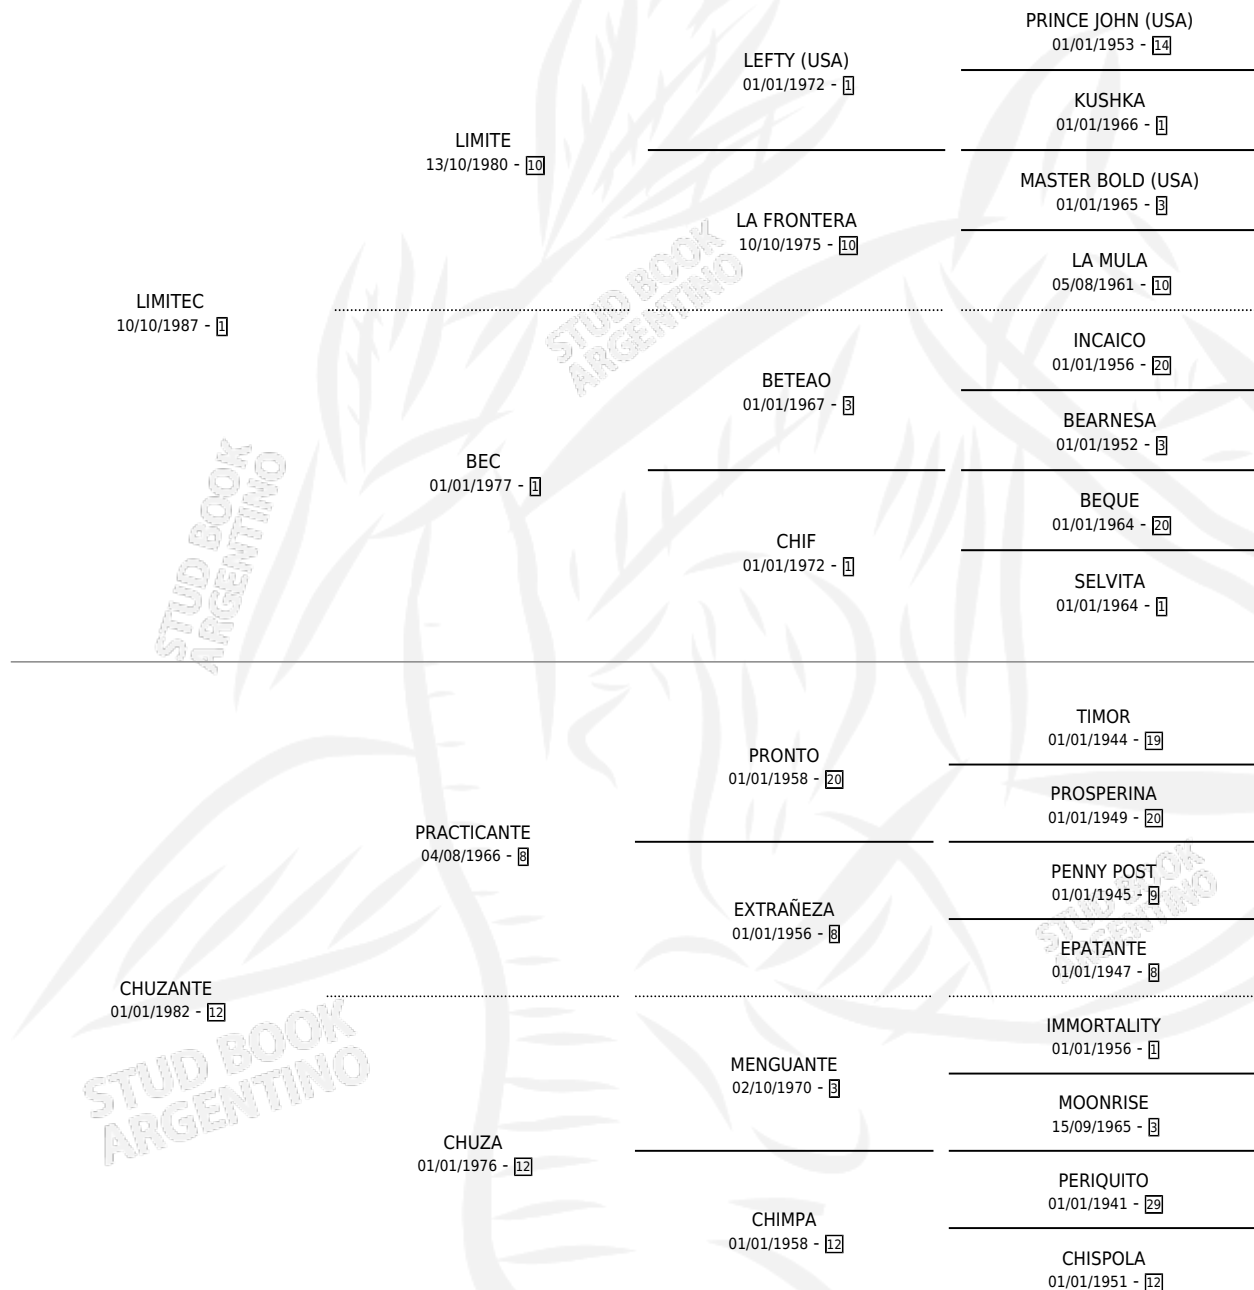

LIMIZANTE

por LIMITEC y CHUZANTE por PRACTICANTE

Argentina · Hembra · Zaino Negro · SP · 23/10/1999
Familia 12-g · Volumen 37

ESTADO

TIPIFICACIÓN SANGUÍNEA	✓
TIPIFICACIÓN POR ADN	✓
PASAPORTE	X
IDENTIFICACIÓN POR MICROCHIP	X
REPRODUCTOR	✓

Lugar de nacimiento: Beclajor

Criador: Beclajor

~

HIJOS

	MACHOS	HEMBRAS
4 NACIERON	3	1
1 CORRIERON	1	0

SIN ACTUACIONES

PEDIGREE

S