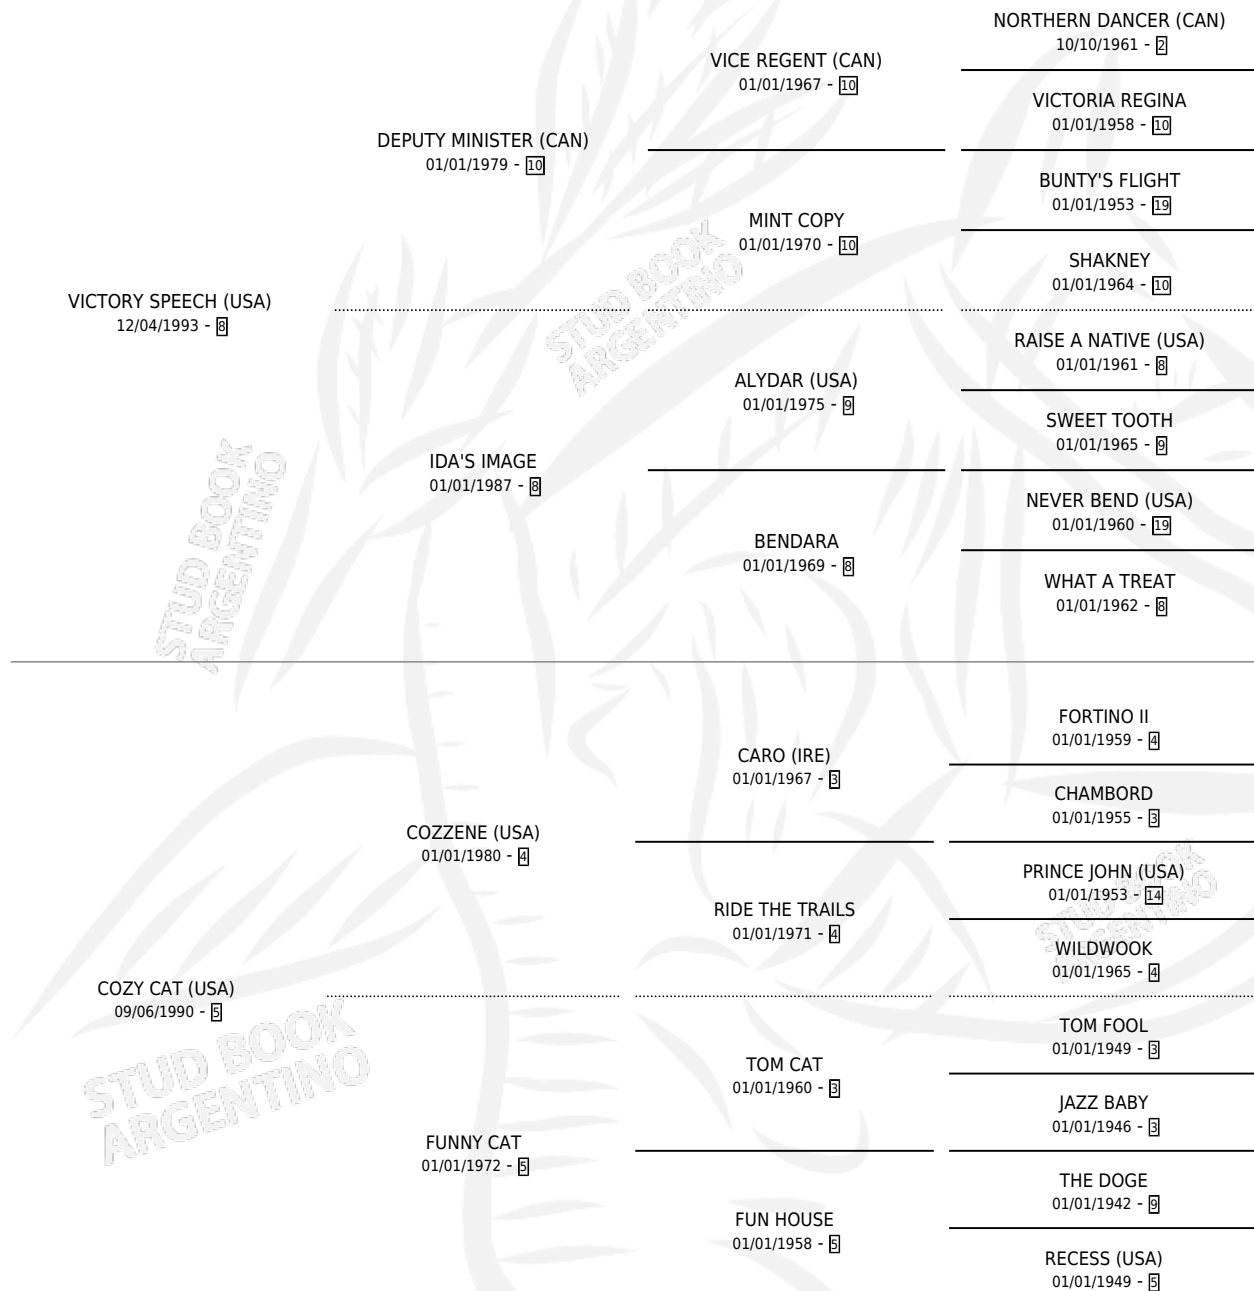

ERJA

por **VICTORY SPEECH (USA)** y **COZY CAT (USA)** por **COZZENE (USA)**

Argentina · Hembra · Tordillo · SP · 17/10/1999
Familia 5-j · Volumen 37

ESTADO

TIPIFICACIÓN SANGUÍNEA	✓
TIPIFICACIÓN POR ADN	✓
PASAPORTE	X
IDENTIFICACIÓN POR MICROCHIP	X
REPRODUCTOR	✓

Lugar de nacimiento: Don Arcangel
Criador: Don Arcangel

~

HIJOS

	MACHOS	HEMBRAS
3 NACIERON	1	2
1 CORRIERON	1	0
1 GANARON	1	0
0 GANADORES CL	0 GANADORES GR	0 GANADORES G1

PEDIGREE

CAMPAÑA

Solo carreras oficiales de Argentina

Ganadora de 3 carreras en San Isidro, Palermo y La Plata - \$24,833, a los 5 años.

POR DISTANCIA

HIPODROMO	CC	1°	2°	3°	4°	5°	NP	CLC	CLG	CLCG1	CLGG1	IMPORTE
LA PLATA	5	1	1	1	0	1	1	0	0	0	0	\$7,680
1000 MTS	3	1	0	1	0	1	0	0	0	0	0	\$6,360
1200 MTS	1	0	0	0	0	0	1	0	0	0	0	\$0
1300 MTS	1	0	1	0	0	0	0	0	0	0	0	\$1,320
PALERMO	6	1	0	1	3	0	1	0	0	0	0	\$9,753
1400 MTS	2	0	0	0	1	0	1	0	0	0	0	\$315
1200 MTS	3	1	0	1	1	0	0	0	0	0	0	\$9,048
1000 MTS	1	0	0	0	1	0	0	0	0	0	0	\$390
SAN ISIDRO	4	1	1	0	0	1	1	0	0	0	0	\$7,400
1200 MTS	2	1	1	0	0	0	0	0	0	0	0	\$7,400
1000 MTS	2	0	0	0	0	1	1	0	0	0	0	\$0