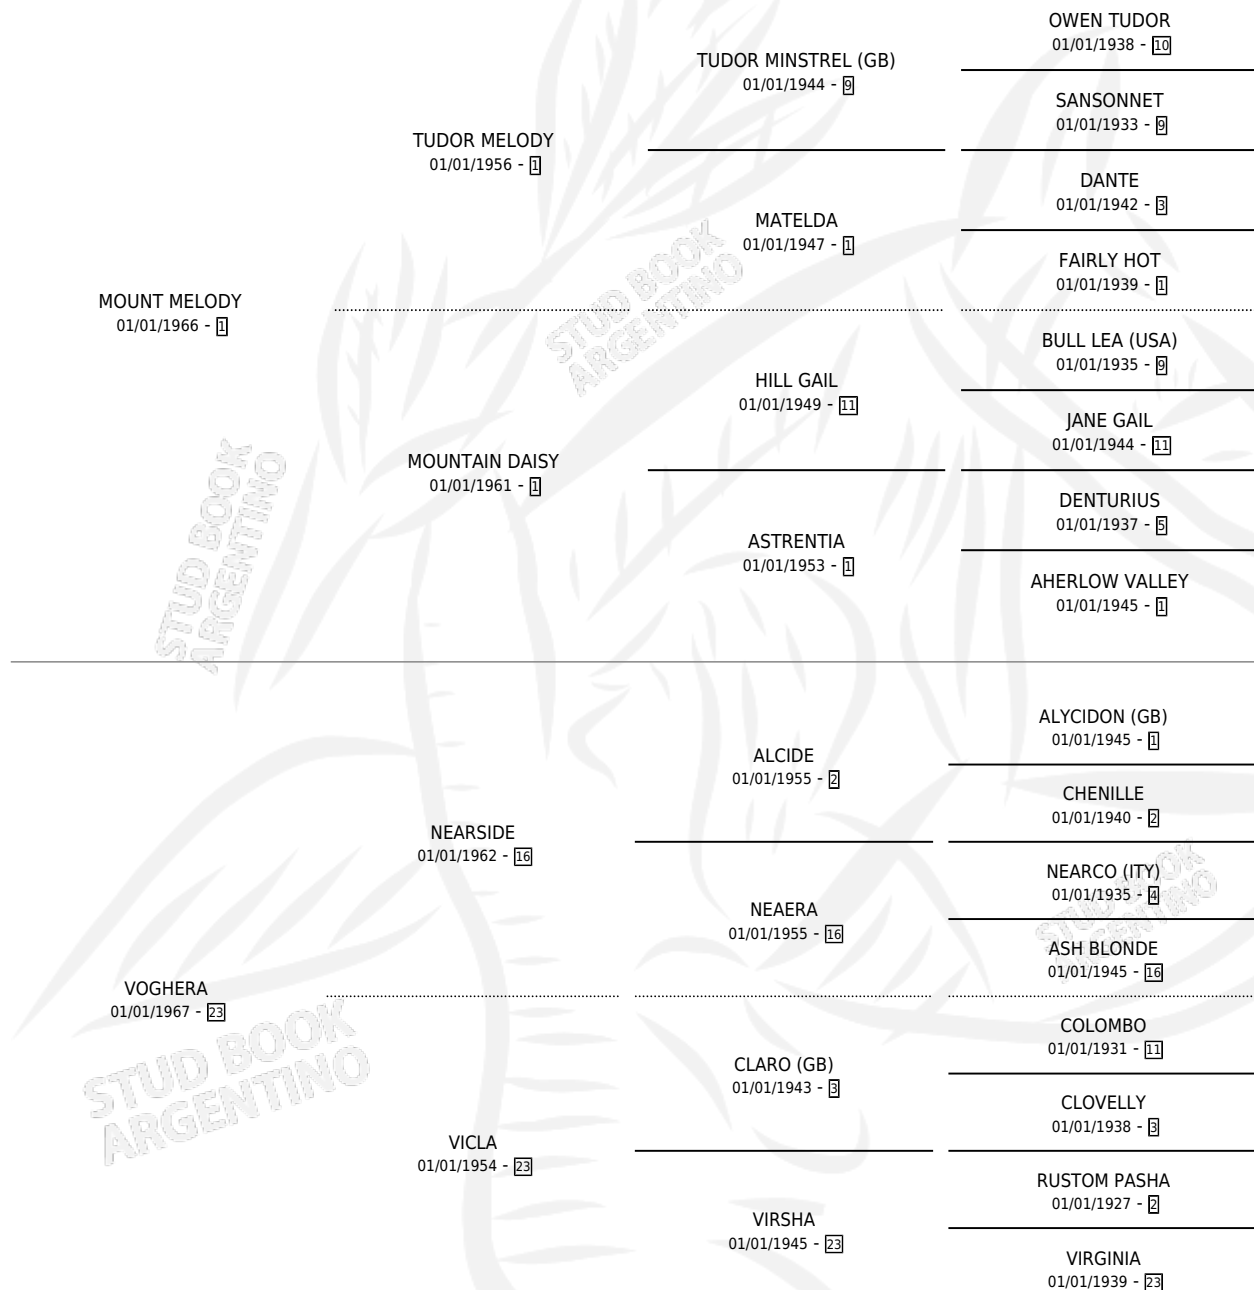

DYNASTIC MELODY

por MOUNT MELODY y VOGHERA por NEARSIDE

Argentina · Hembra · Alazan · SP · 01/01/1973
Familia 23-a · Volumen 28

ESTADO

TIPIFICACIÓN SANGUÍNEA	X
TIPIFICACIÓN POR ADN	X
PASAPORTE	X
IDENTIFICACIÓN POR MICROCHIP	X
REPRODUCTOR	✓

Lugar de nacimiento: Campo particular

Criador: Sin dato

~

HIJOS

	MACHOS	HEMBRAS
5 NACIERON	1	4
2 CORRIERON	0	2

SIN ACTUACIONES

PEDIGREE

S

mientos 4 / Efectividad 57.14%

PADRILLO	PRODUCTO	CRIADOR	1ER SERVICIO	ÚLTIMO SERVICIO
MIAO-TAO	MELODY TAO (M ZD, 10/10/1990) MIAO-TAO L 21/03/1991	SIN DATO	31/10/1989	03/11/1989
EL VENGADOR	Ø		22/09/1988	26/09/1988
EL VENGADOR	DYNE (H A, 14/09/1988)	SIN DATO	24/09/1987	26/09/1987
EL VENGADOR	Ø		13/11/1986	15/11/1986
EL VENGADOR	DIAMELA (H A, 30/07/1986)	SIN DATO	19/08/1985	26/08/1985
EL VENGADOR	Ø			
EL VENGADOR	LA FACHA (H AT, 12/08/1985)	SIN DATO		