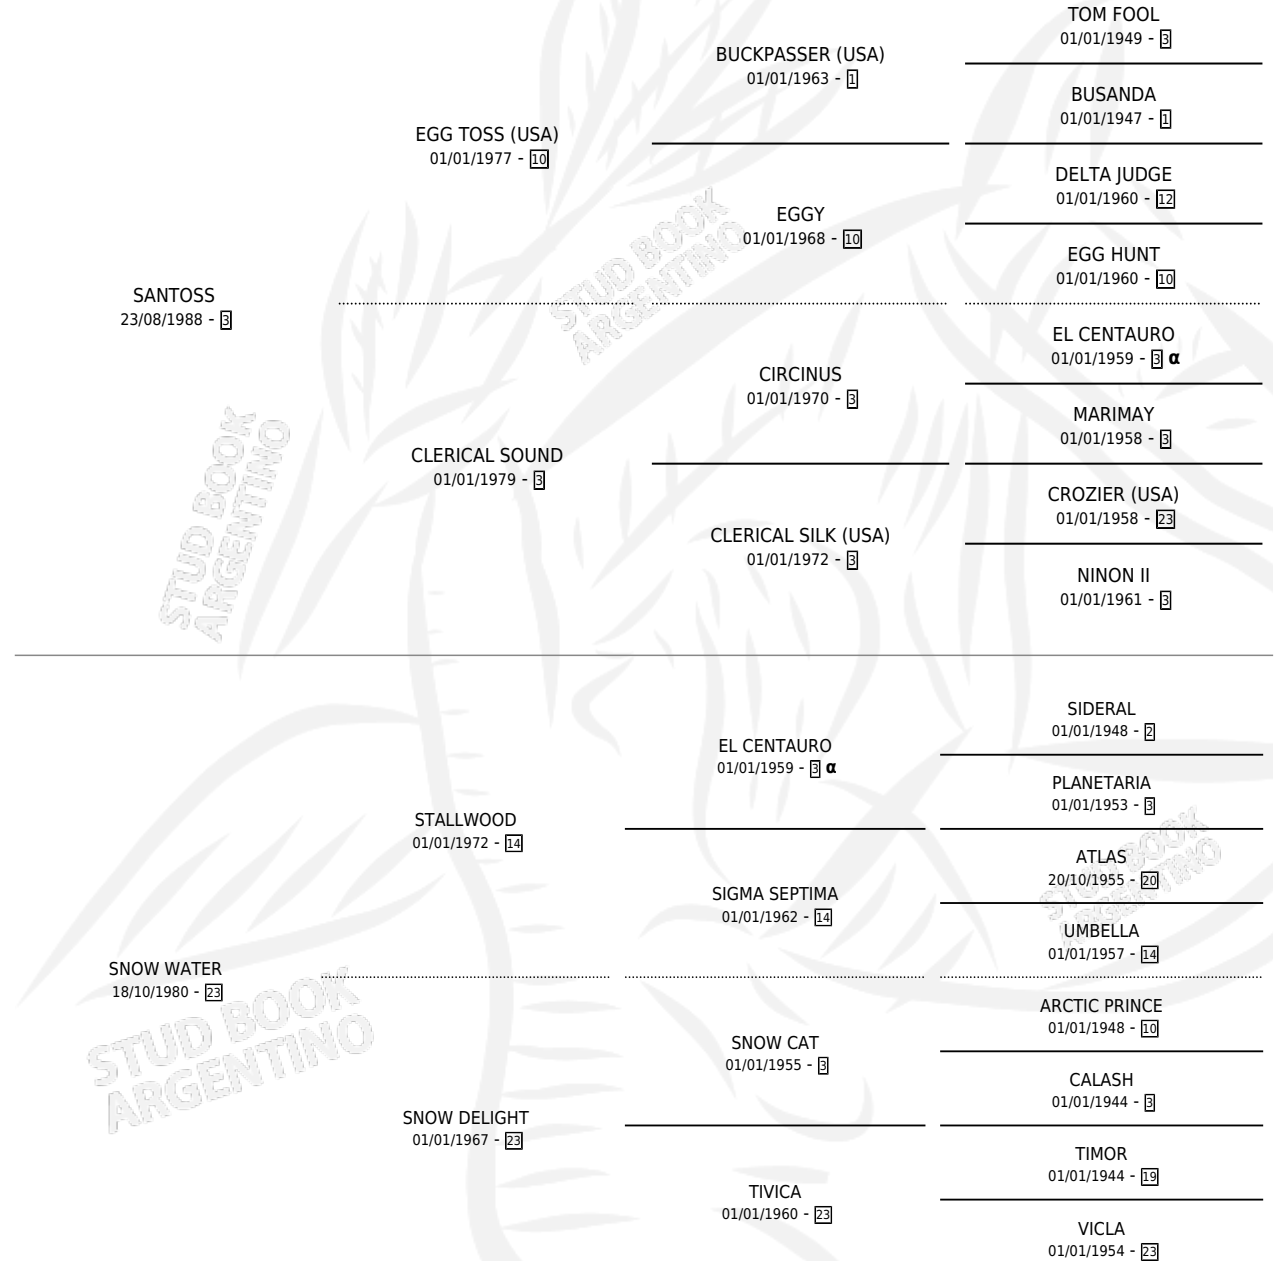

WATER TOWER

por **SANTOSS** y **SNOW WATER** por **STALLWOOD**

Argentina · Macho · Alazan · SP · 23/10/1999
Familia 23-a · Volumen 37

ESTADO

TIPIFICACIÓN SANGUÍNEA	✓
TIPIFICACIÓN POR ADN	X
PASAPORTE	X
IDENTIFICACIÓN POR MICROCHIP	X
REPRODUCTOR	X

Lugar de nacimiento: Aguarenas

Criador: Aguarenas

PEDIGREE

INBREEDING : α

CAMPAÑA

Solo carreras oficiales de Argentina

POR EDAD

EDAD	CC	1°	2°	3°	4°	5°	NP	CLC	CLG	CLCG1	CLGG1	IMPORTE	GANANCIA / CC
3 AÑOS	3	0	0	0	0	0	3	0	0	0	0	\$0	\$0
TOTALES	3	0	0	0	0	0	3	0	0	0	0	\$0	\$0
%		0.0%	0.0%	0.0%	0.0%	0.0%	100%	0.0%	0.0%	0.0%	0.0%		