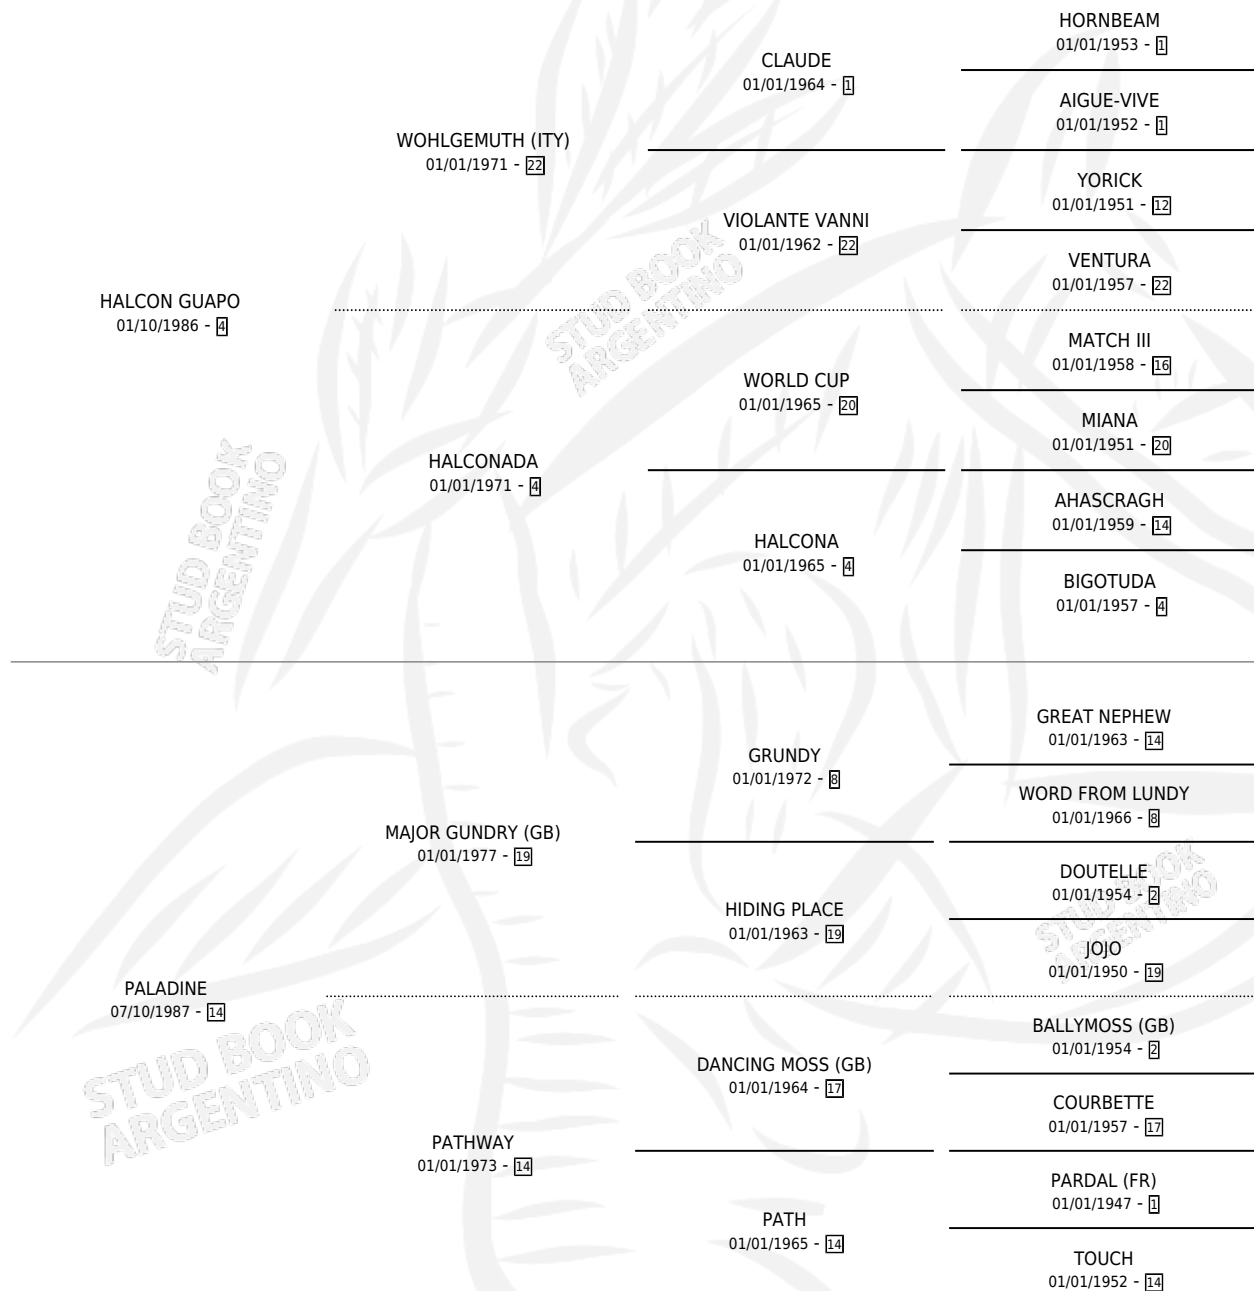

GUAPA SECA

por HALCON GUAPO y PALADINE por MAJOR GUNDRY (GB)

Argentina · Hembra · Alazan o Tordillo · SP · 24/09/1999
Familia 14-a · Volumen 37

ESTADO

TIPIFICACIÓN SANGUÍNEA	✓
TIPIFICACIÓN POR ADN	X
PASAPORTE	X
IDENTIFICACIÓN POR MICROCHIP	X
REPRODUCTOR	X

Lugar de nacimiento: Las Mercedes

Criador: Sin dato

PEDIGREE

GUAPA SECA

Datos oficiales del Stud Book Argentino

Documento generado el 05/05/2026

studbook.org.ar