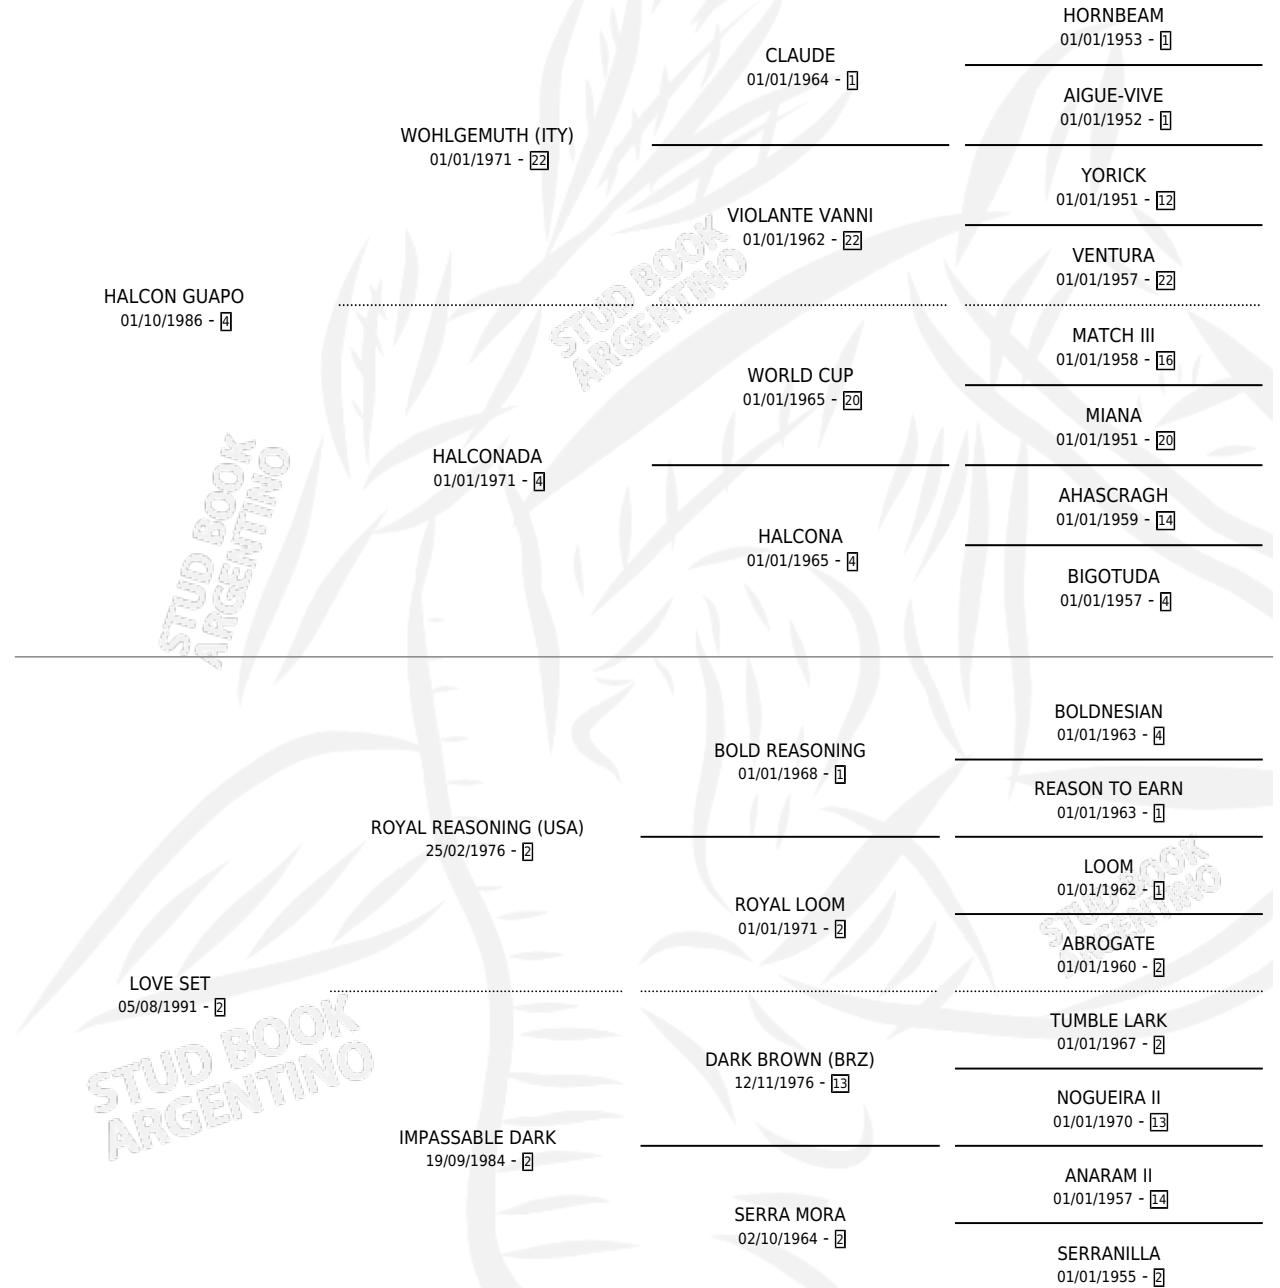

RAYO GUAPO

por HALCON GUAPO y LOVE SET por ROYAL REASONING (USA)

Argentina · Macho · Zaino · SP · 20/10/1999
Familia 2-f · Volumen 37

ESTADO

TIPIFICACIÓN SANGUÍNEA	✓
TIPIFICACIÓN POR ADN	X
PASAPORTE	X
IDENTIFICACIÓN POR MICROCHIP	X
REPRODUCTOR	X

Lugar de nacimiento: Las Mercedes
Criador: Sin dato

PEDIGREE

RAYO GUAPO

Datos oficiales del Stud Book Argentino

Documento generado el 05/05/2026

studbook.org.ar