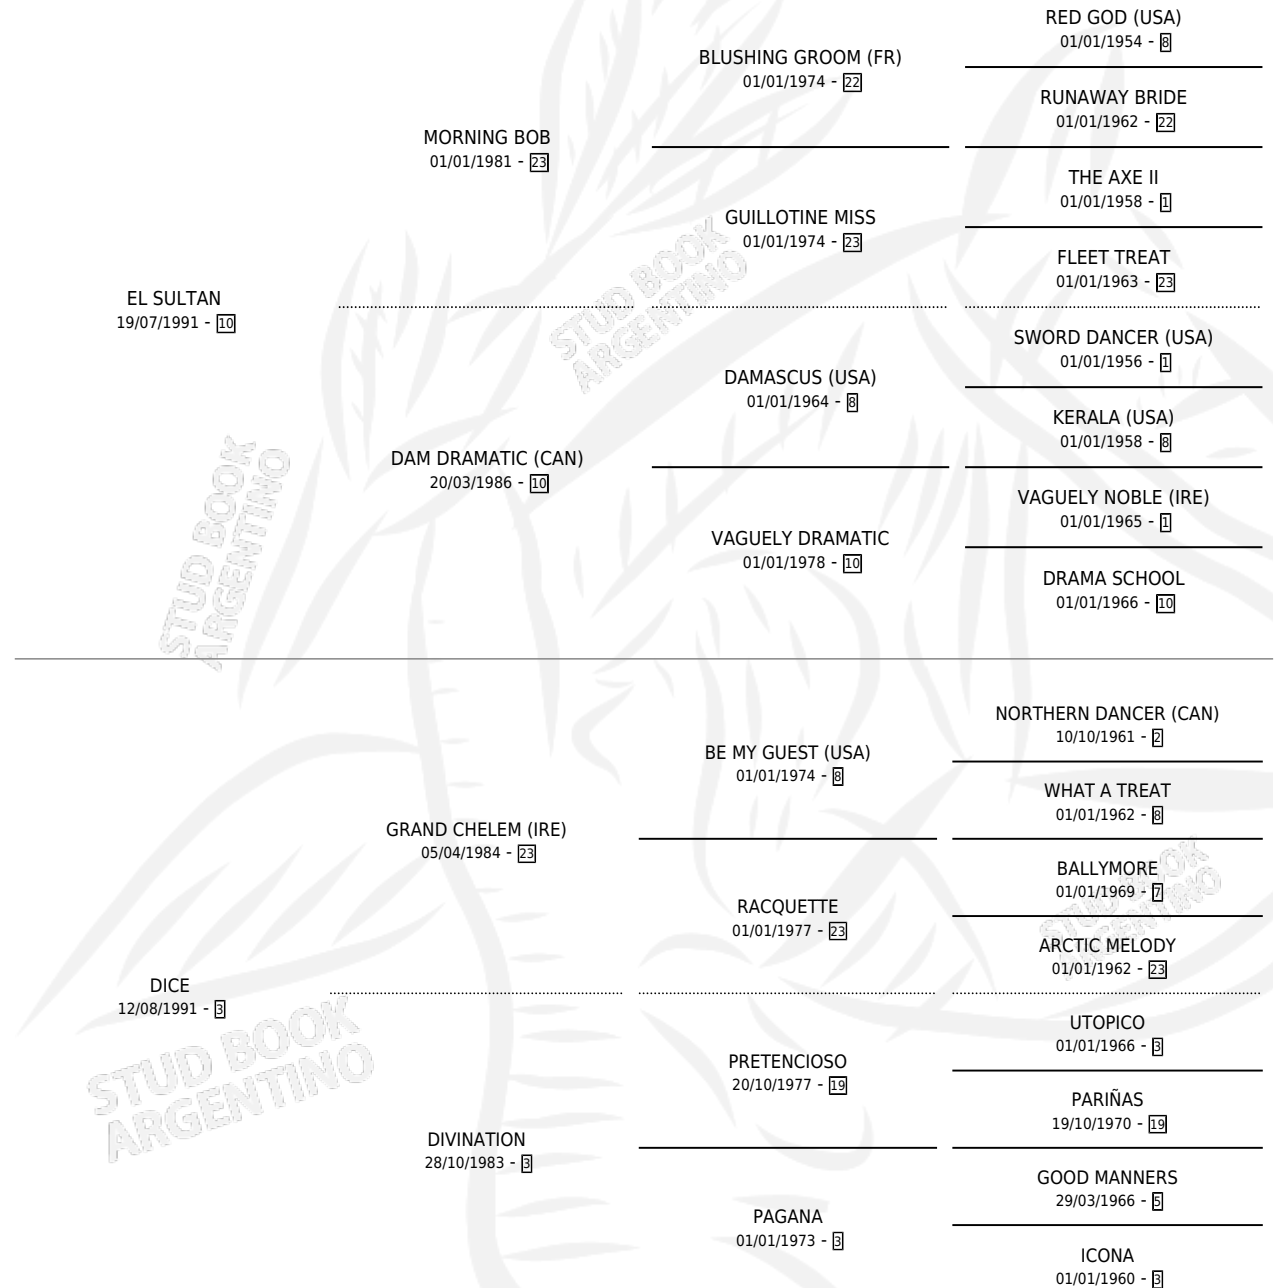

DEL PROFETA

por EL SULTAN y DICE por GRAND CHELEM (IRE)

Argentina · Macho · Alazan · SP · 23/10/1999
Familia 3-i · Volumen 37

ESTADO

TIPIFICACIÓN SANGUÍNEA	X
TIPIFICACIÓN POR ADN	X
PASAPORTE	X
IDENTIFICACIÓN POR MICROCHIP	X
REPRODUCTOR	X

Lugar de nacimiento: Campo particular

Criador: Sin dato

PEDIGREE

DEL PROFETA

Datos oficiales del Stud Book Argentino

Documento generado el 02/05/2026

studbook.org.ar