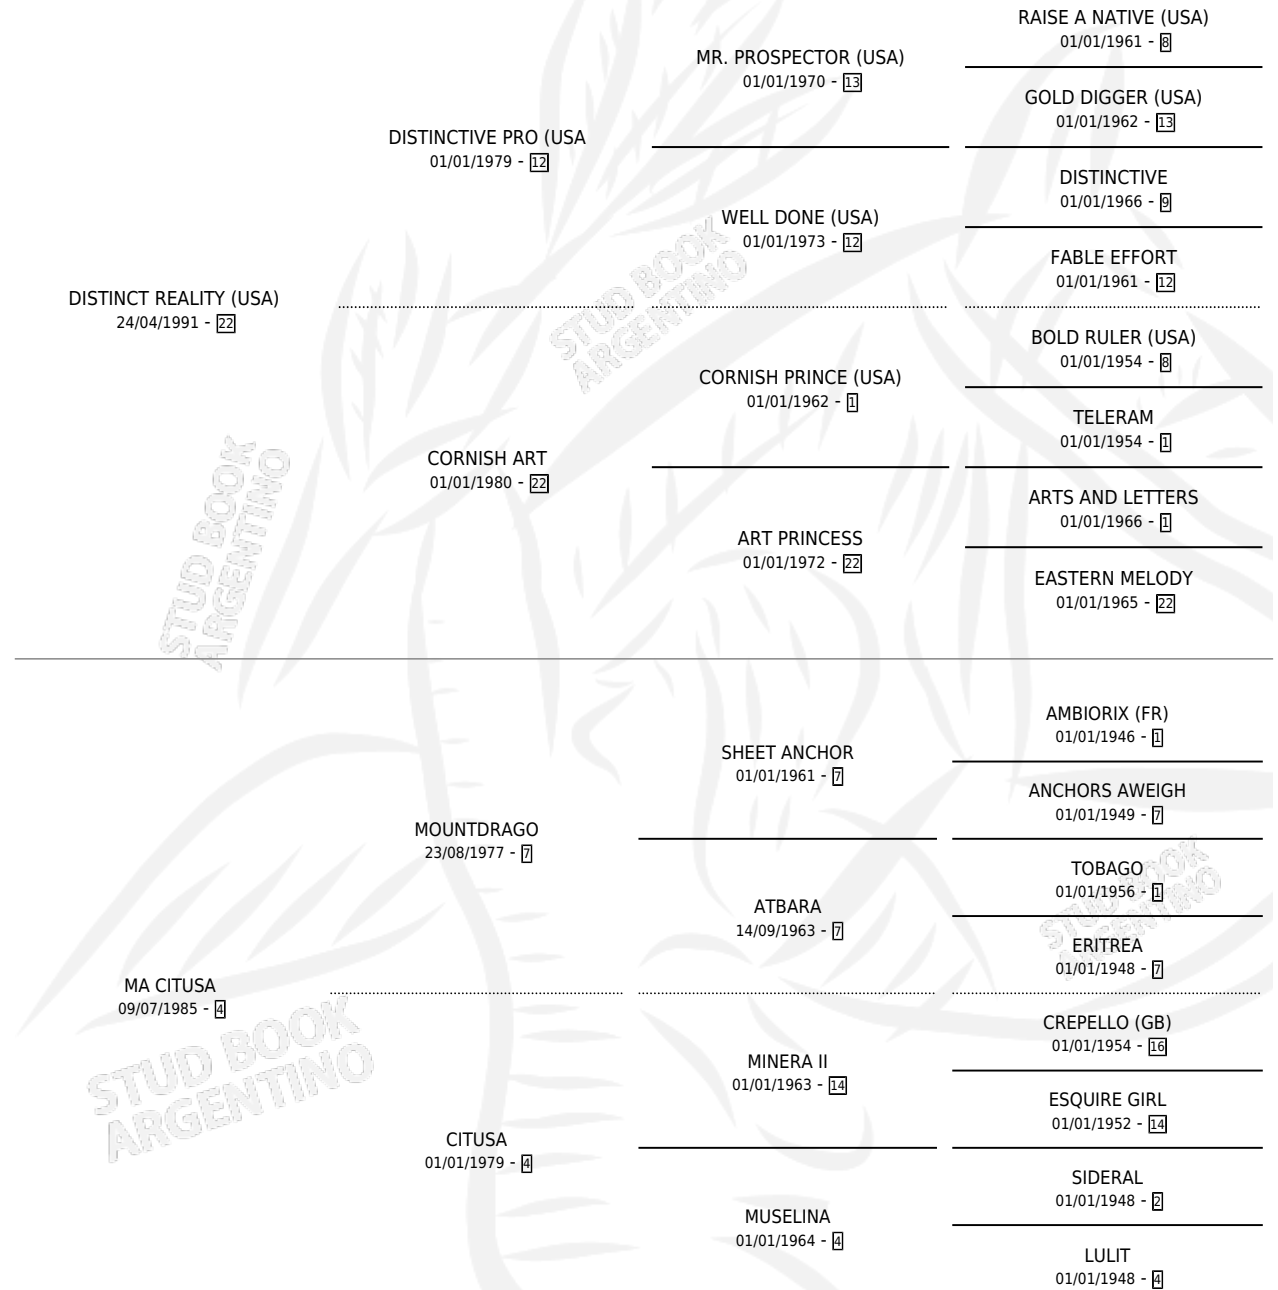

Lugar de nacimiento: Campo particular
Criador: Las Camelias

~

HIJOS

	MACHOS	HEMBRAS
3 NACIERON	2	1
2 CORRIERON	1	1

SIN ACTUACIONES

PEDIGREE

CAMPAÑA

Solo carreras oficiales de Argentina