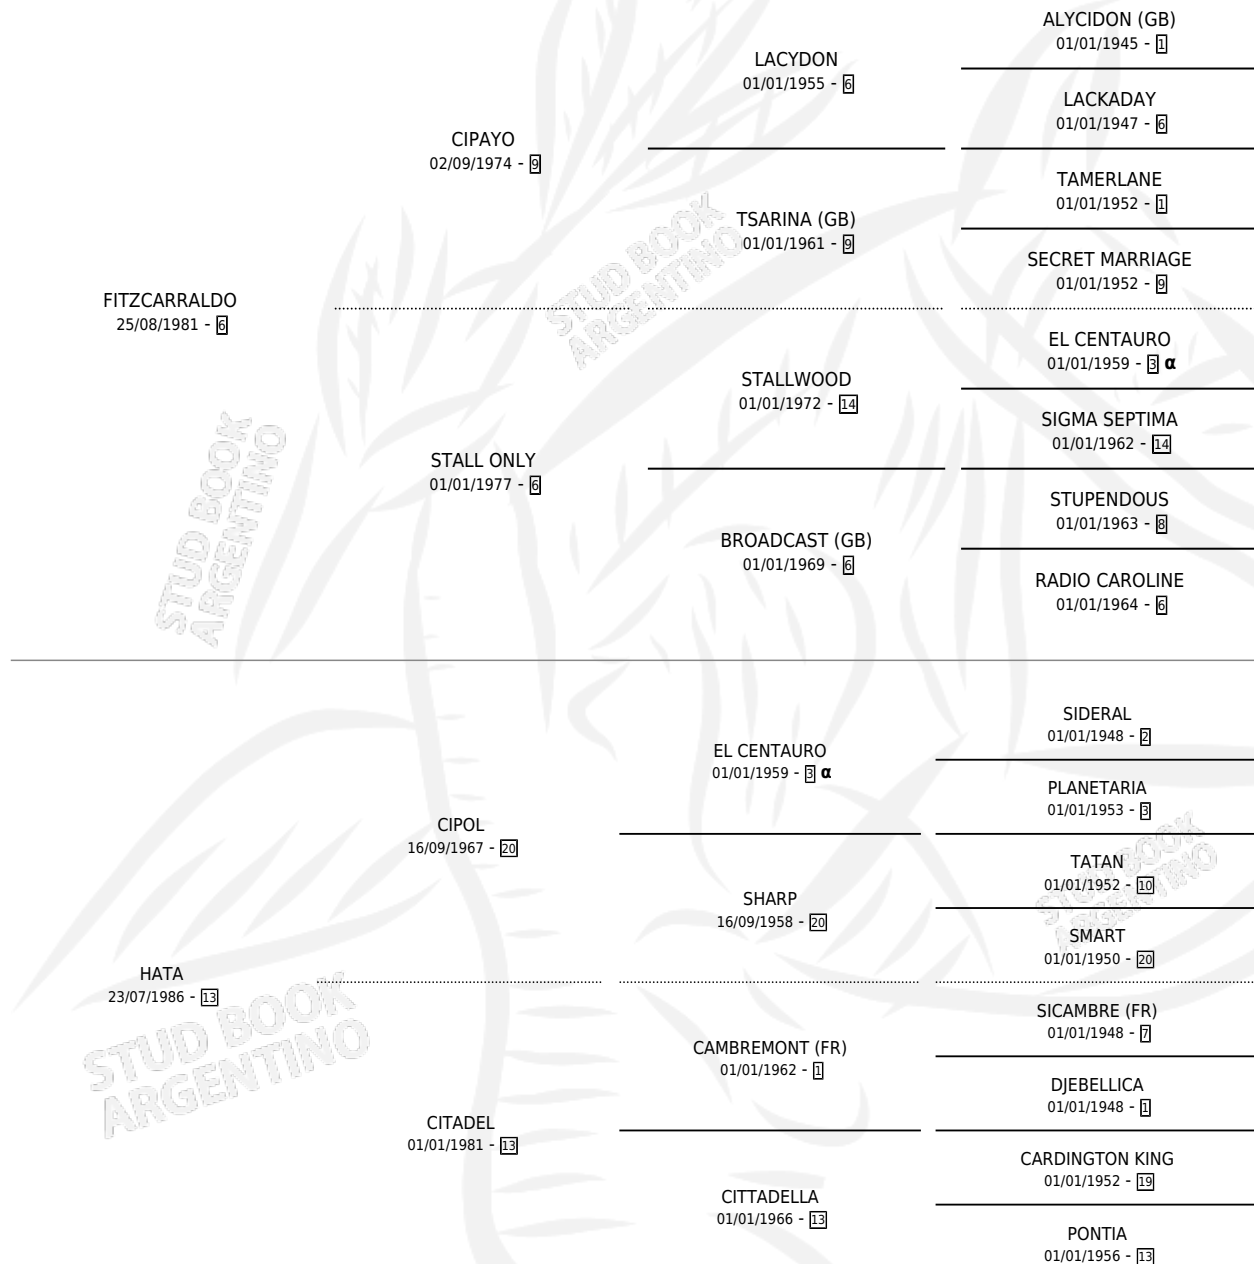

LINA LOE

por FITZCARRALDO y HATA por CIPOL

Argentina · Hembra · Zaino Colorado · SP · 22/09/1999
Familia 13-c · Volumen 37

ESTADO

TIPIFICACIÓN SANGUÍNEA	✓
TIPIFICACIÓN POR ADN	✓
PASAPORTE	X
IDENTIFICACIÓN POR MICROCHIP	X
REPRODUCTOR	✓

Lugar de nacimiento: Comalal

Criador: Comalal

~

HIJOS

	MACHOS	HEMBRAS
10 NACIERON	5	5
8 CORRIERON	5	3
6 GANARON	3	3
0 GANADORES CL	0 GANADORES GR	0 GANADORES G1

PEDIGREE

INBREEDING : α

CAMPAÑA

Solo carreras oficiales de Argentina

POR EDAD

EDAD	CC	1°	2°	3°	4°	5°	NP	CLC	CLG	CLCG1	CLGG1	IMPORTE	GANANCIA / CC
3 AÑOS	5	1	0	0	0	2	2	0	0	0	0	\$8,750	\$1,750
TOTALES	5	1	0	0	0	2	2	0	0	0	0	\$8,750	\$1,750
%		20.0%	0.0%	0.0%	0.0%	40.0%	40.0%	0.0%	0.0%	0.0%	0.0%		