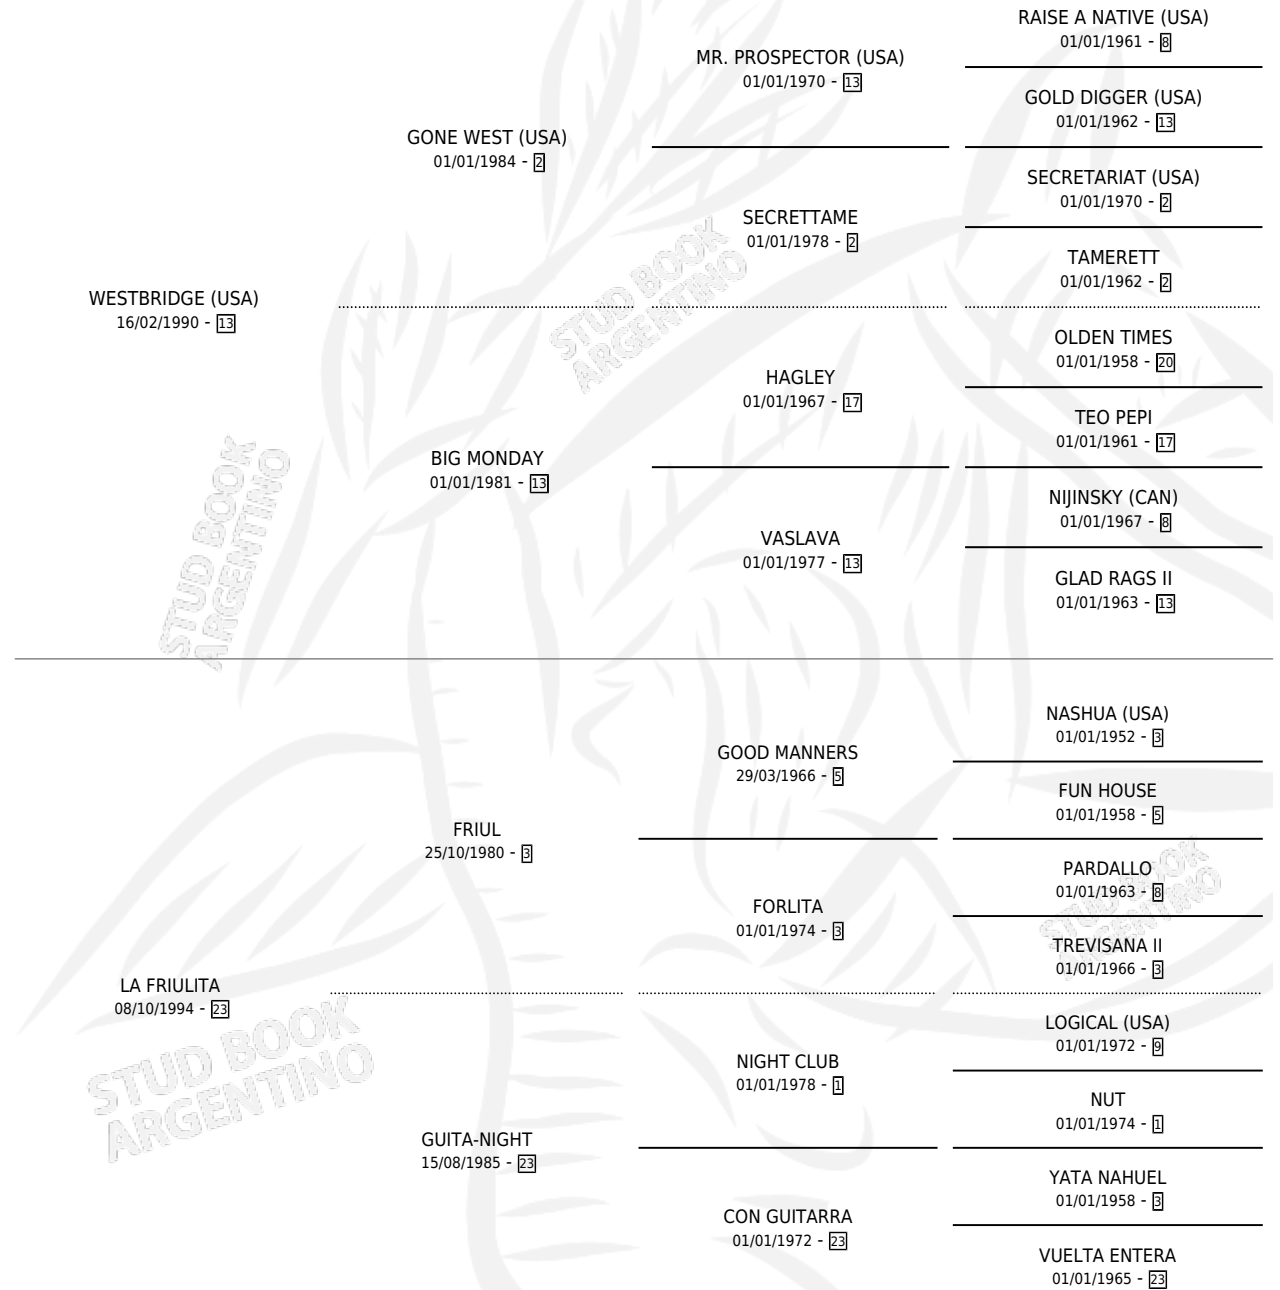

PINO WEST

por WESTBRIDGE (USA) y LA FRIULITA por FRIUL

Argentina · Macho · Alazan · SP · 04/08/1999
Familia 23-a · Volumen 37

ESTADO

TIPIFICACIÓN SANGUÍNEA	✓
TIPIFICACIÓN POR ADN	X
PASAPORTE	X
IDENTIFICACIÓN POR MICROCHIP	X
REPRODUCTOR	X

Lugar de nacimiento: Cosa Nostra

Criador: Cosa Nostra

PEDIGREE

CAMPAÑA

Solo carreras oficiales de Argentina

POR EDAD

EDAD	CC	1°	2°	3°	4°	5°	NP	CLC	CLG	CLCG1	CLGG1	IMPORTE	GANANCIA / CC
2 AÑOS	2	0	0	0	0	0	2	0	0	0	0	\$0	\$0
3 AÑOS	9	0	0	0	0	0	9	0	0	0	0	\$0	\$0
TOTALES	11	0	0	0	0	0	11	0	0	0	0	\$0	\$0
%		0.0%	0.0%	0.0%	0.0%	0.0%	100%	0.0%	0.0%	0.0%	0.0%		