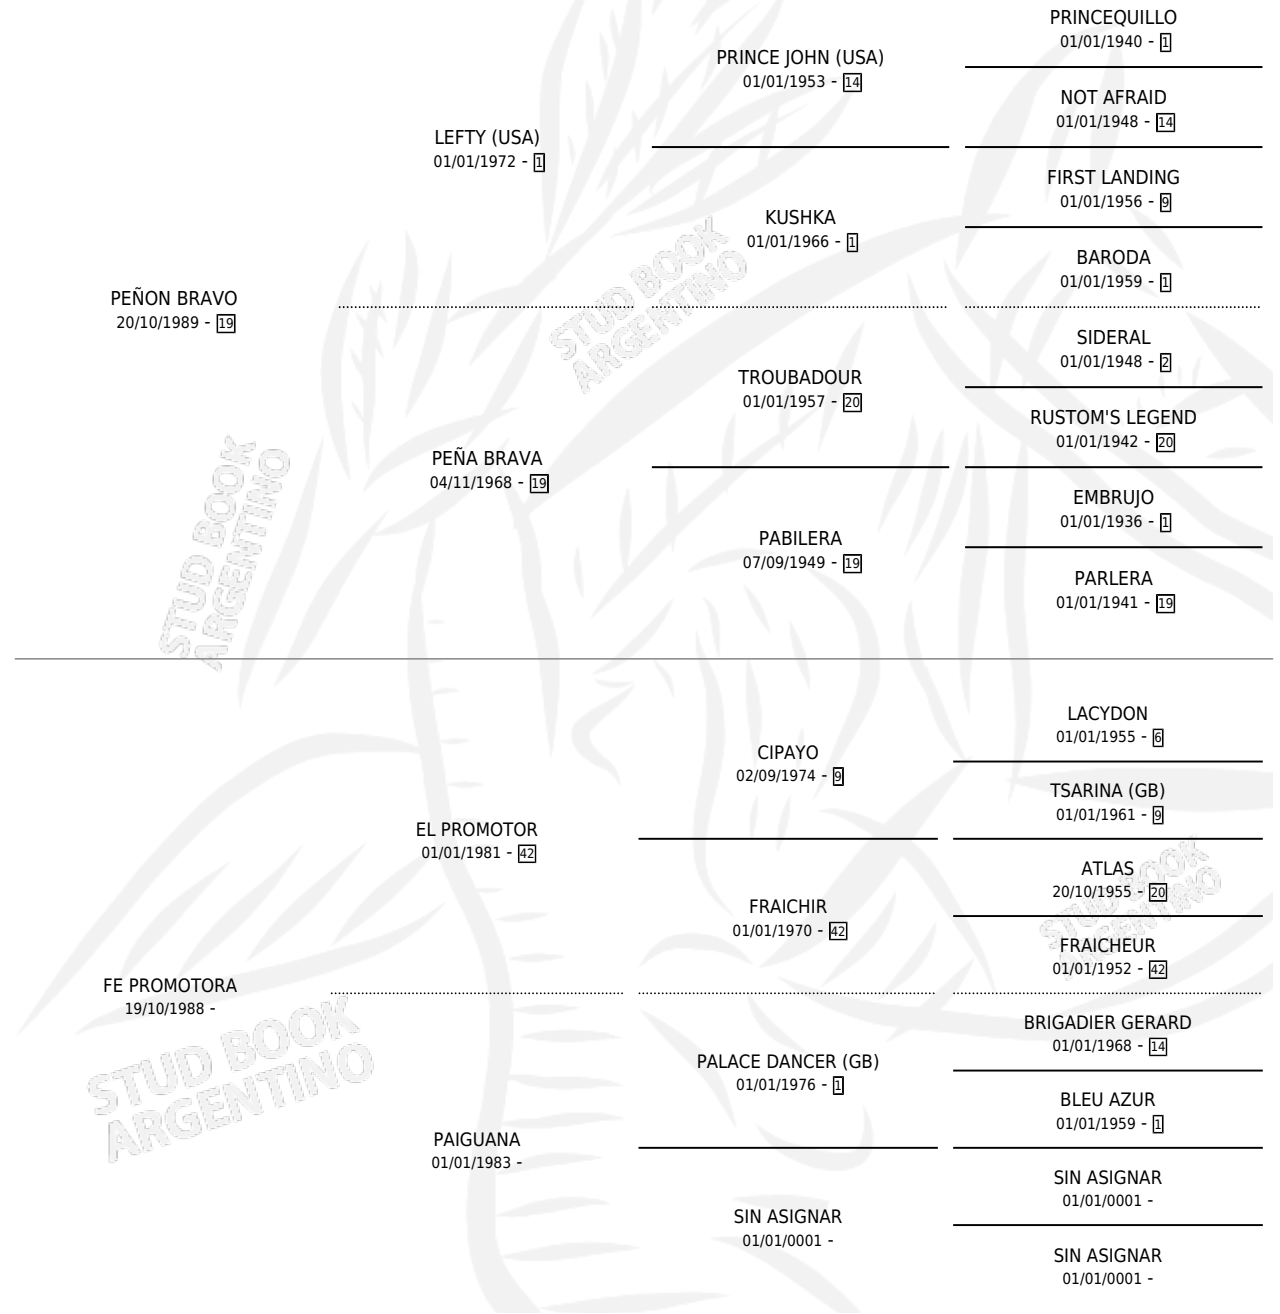

FE BRAVA

por PEÑON BRAVO y FE PROMOTORA por EL PROMOTOR

Argentina · Hembra · Alazan · SP · 01/10/1999
Familia · Volumen 37

ESTADO

TIPIFICACIÓN SANGUÍNEA	X
TIPIFICACIÓN POR ADN	X
PASAPORTE	X
IDENTIFICACIÓN POR MICROCHIP	X
REPRODUCTOR	X

Lugar de nacimiento: Aizkolari

Criador: Aizkolari

PEDIGREE

FE BRAVA

Datos oficiales del Stud Book Argentino

Documento generado el 07/05/2026

studbook.org.ar