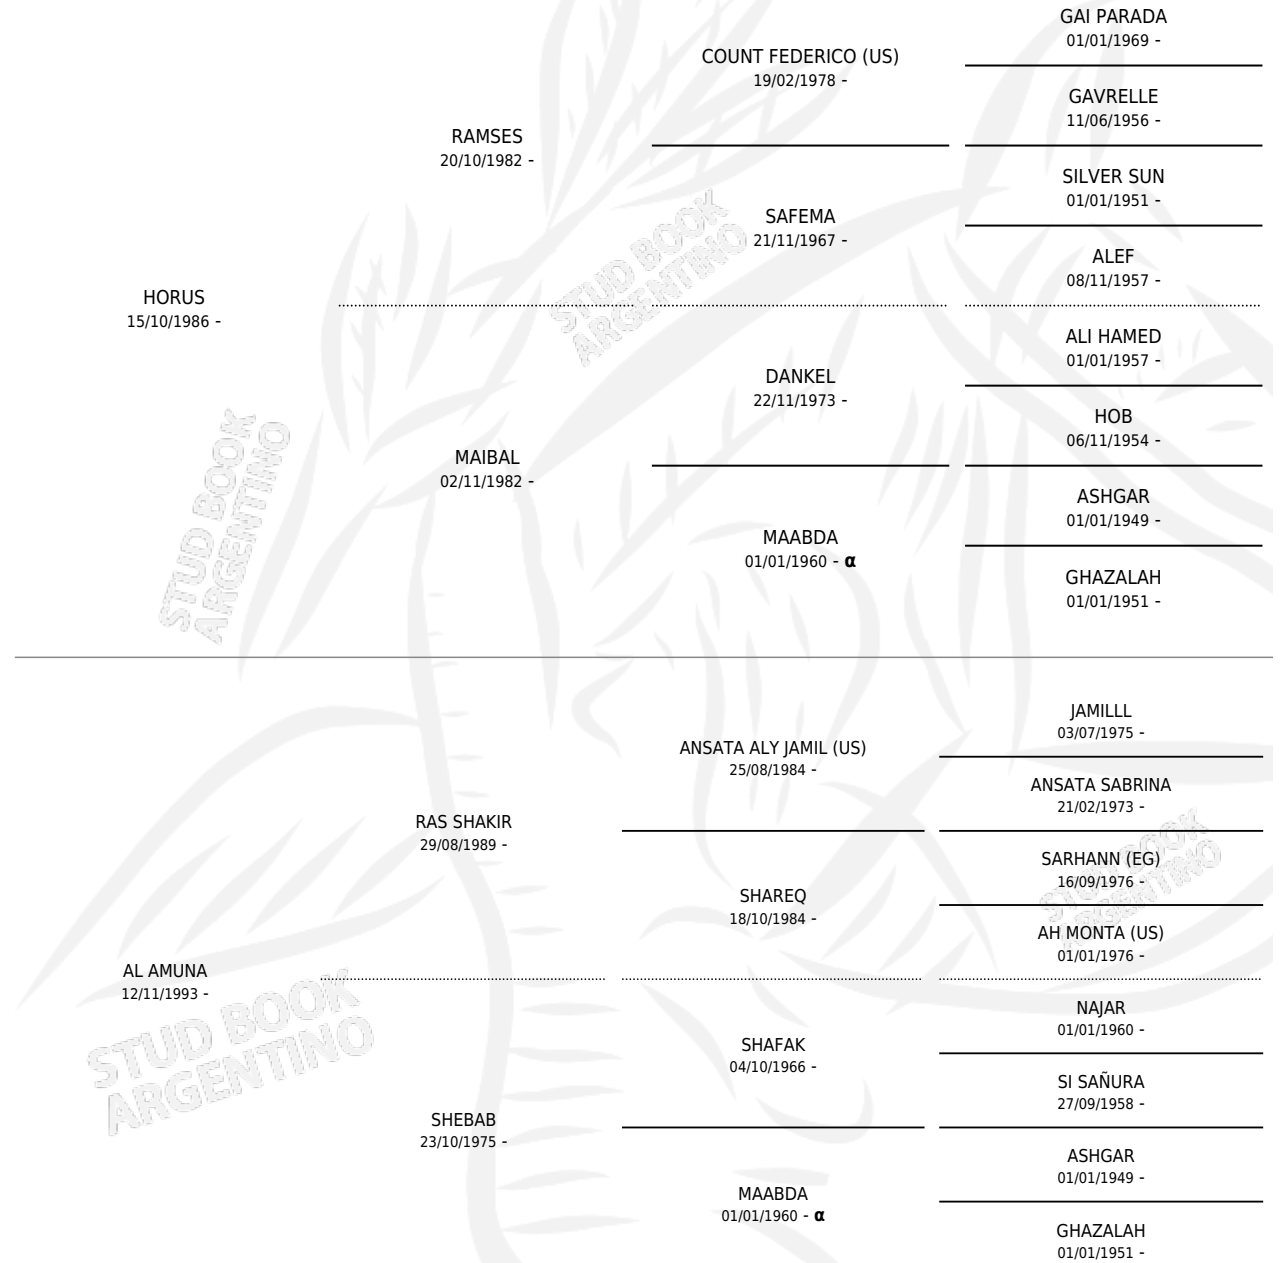

Lugar de nacimiento: El Aleph
Criador: De Ridder Luis Francisco

~

HIJOS

	MACHOS	HEMBRAS
2 NACIERON	2	0
SIN ACTUACIONES		

PEDIGREE

INBREEDING : α

S

mientos 2 / Efectividad 50.00%