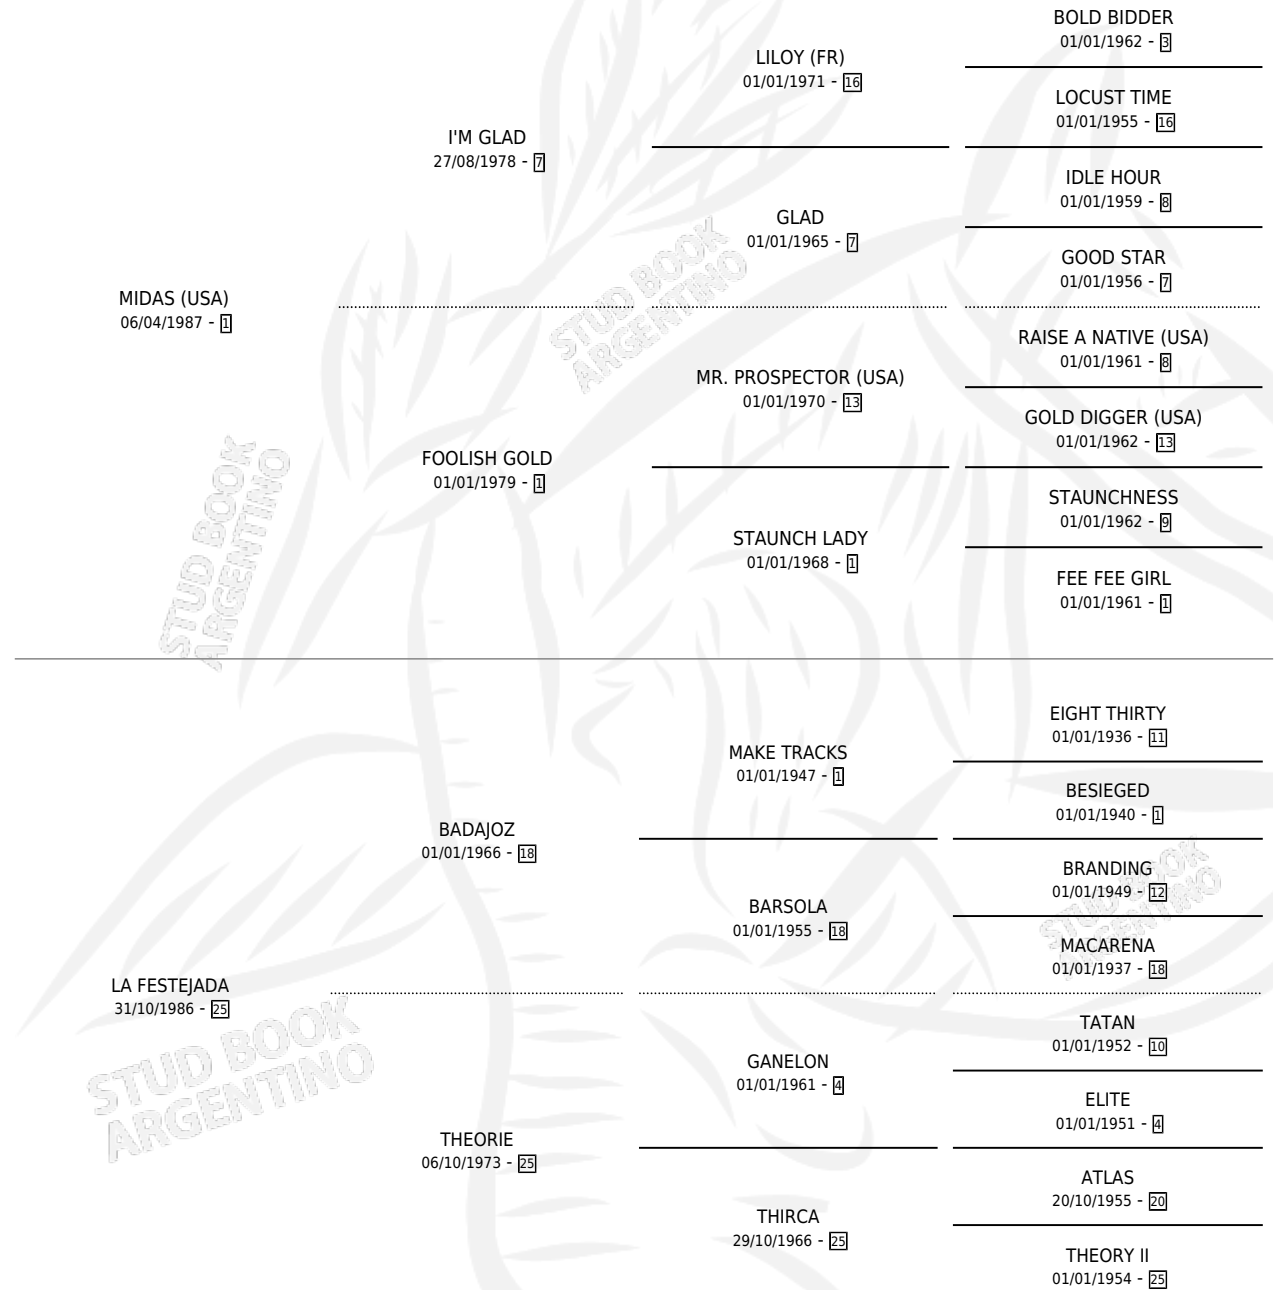

LA FILOMENA

por MIDAS (USA) y LA FESTEJADA por BADAJOZ

Argentina · Hembra · Zaino · SP · 11/10/1999
Familia 25 · Volumen 37

ESTADO

TIPIFICACIÓN SANGUÍNEA	X
TIPIFICACIÓN POR ADN	X
PASAPORTE	X
IDENTIFICACIÓN POR MICROCHIP	X
REPRODUCTOR	X

Lugar de nacimiento: Casablanca

Criador: Sin dato

PEDIGREE

LA FILOMENA

Datos oficiales del Stud Book Argentino

Documento generado el 11/06/2026

studbook.org.ar