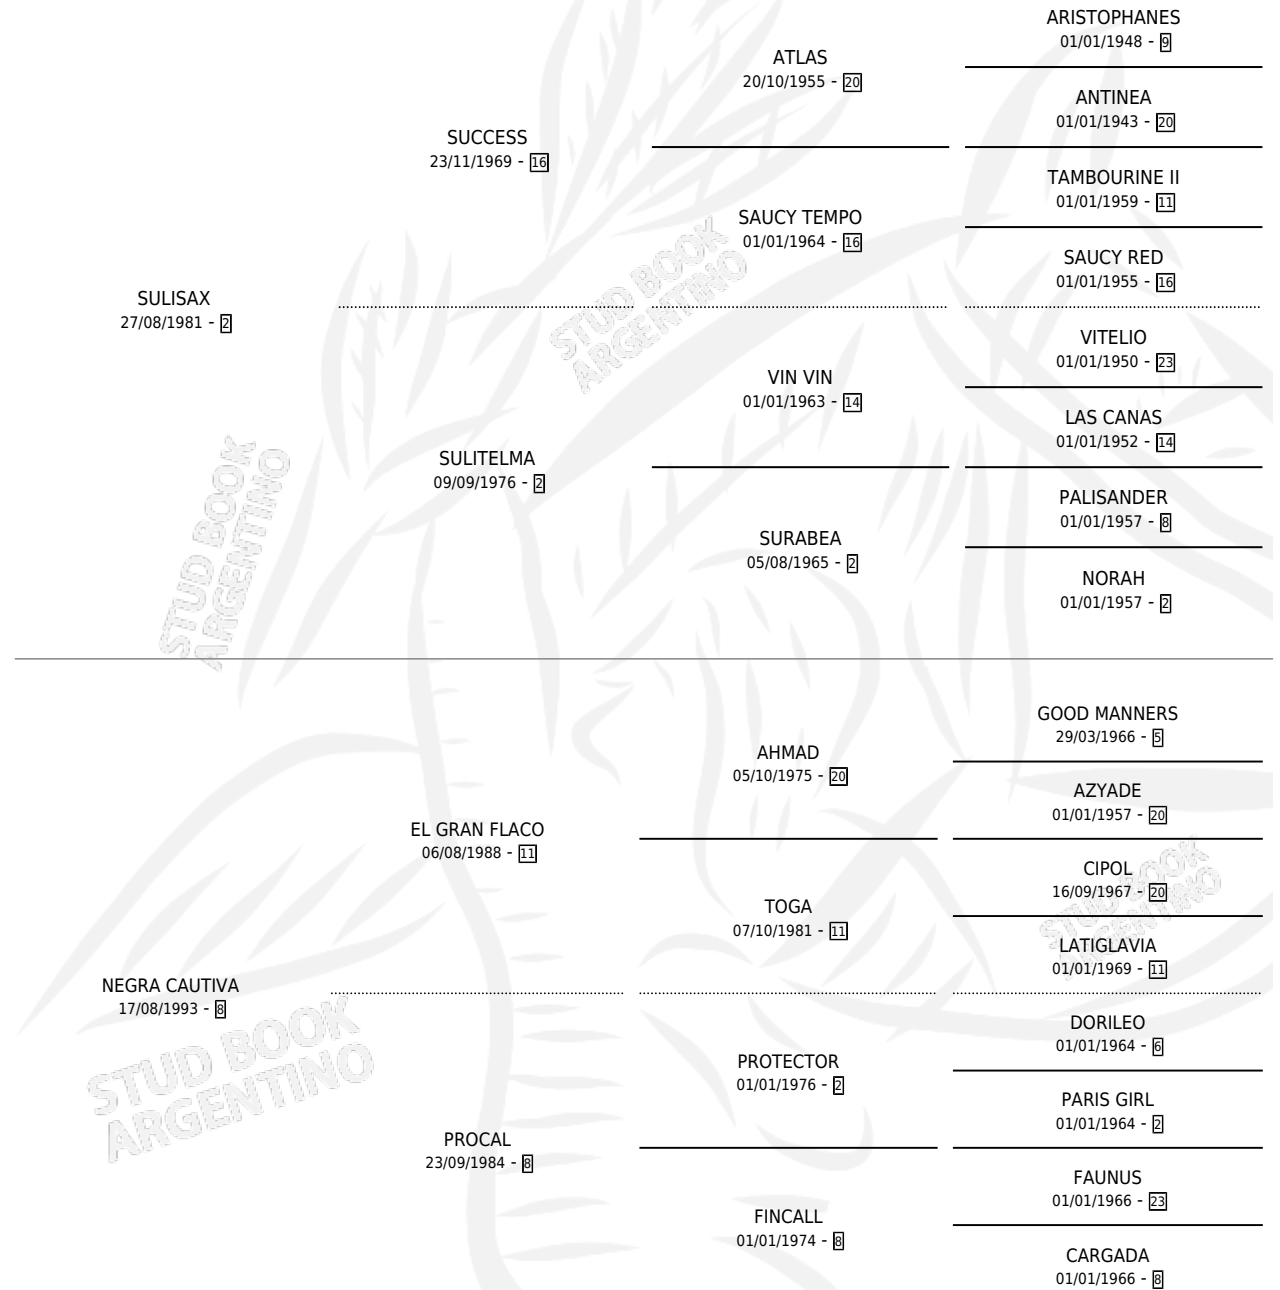

UNCALITO

por **SULISAX** y **NEGRA CAUTIVA** por **EL GRAN FLACO**

Argentina · Macho · Zaino · SP · 18/09/1999
Familia 8-g · Volumen 37

ESTADO

TIPIFICACIÓN SANGUÍNEA	✓
TIPIFICACIÓN POR ADN	X
PASAPORTE	X
IDENTIFICACIÓN POR MICROCHIP	X
REPRODUCTOR	X

Lugar de nacimiento: El Entrevero

Criador: Pettinari Ricardo Horacio

PEDIGREE

CAMPAÑA

Solo carreras oficiales de Argentina

POR EDAD

EDAD	CC	1°	2°	3°	4°	5°	NP	CLC	CLG	CLCG1	CLGG1	IMPORTE	GANANCIA / CC
3 AÑOS	2	0	0	0	0	0	2	0	0	0	0	\$0	\$0
5 AÑOS	11	2	2	1	2	0	4	0	0	0	0	\$19,626	\$1,784
6 AÑOS	14	2	2	2	0	3	5	0	0	0	0	\$21,409	\$1,529
7 AÑOS	7	0	0	0	0	0	7	0	0	0	0	\$0	\$0
8 AÑOS	1	0	0	0	0	0	1	0	0	0	0	\$0	\$0
TOTALES	35	4	4	3	2	3	19	0	0	0	0	\$41,035	\$1,172
%		11.4%	11.4%	8.6%	5.7%	8.6%	54.3%	0.0%	0.0%	0.0%	0.0%		