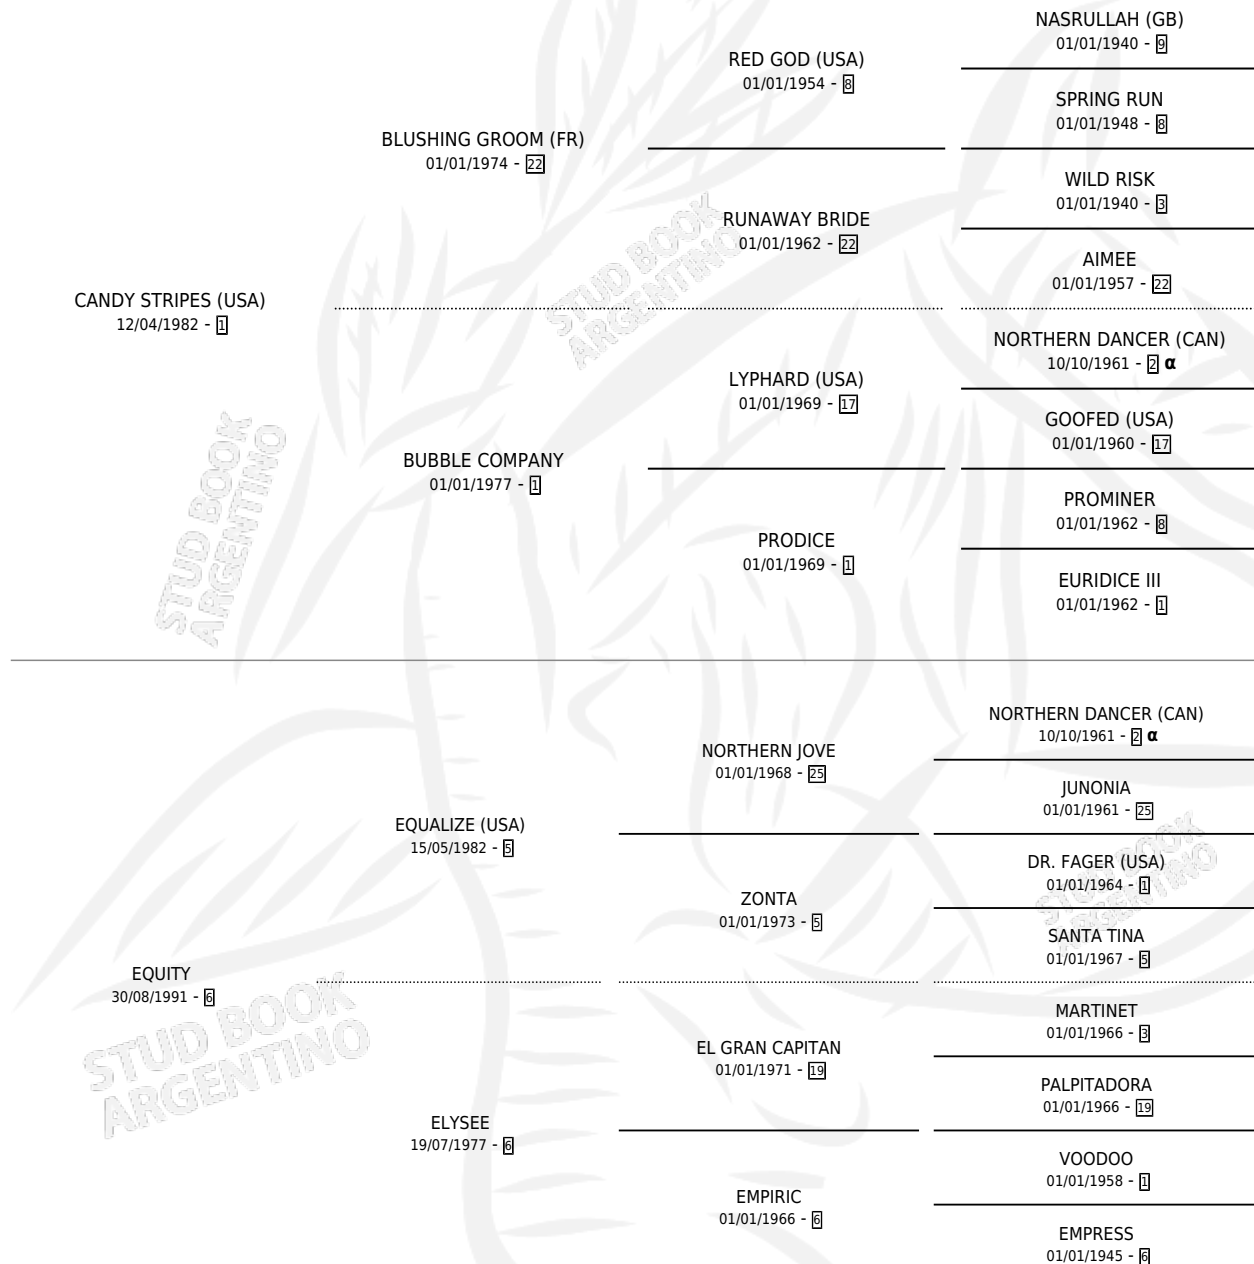

EQUAL STRIPES

por **CANDY STRIPES (USA)** y **EQUITY** por **EQUALIZE (USA)**

Argentina · Macho · Zaino Doradillo · SP · 20/10/1999
Familia 6-f · Volumen 37

DISTINCIONES

PADRILLO DEL AÑO 2021,2020,2018

ESTADO

TIIFICACIÓN SANGUÍNEA	✓
TIIFICACIÓN POR ADN	✓
PASAPORTE	X
IDENTIFICACIÓN POR MICROCHIP	✓
REPRODUCTOR	✓

Lugar de nacimiento: Abolengo

Criador: Abolengo

~

HIJOS

	MACHOS	HEMBRAS
1543 NACIERON	758	785
917 CORRIERON	492	425
674 GANARON	352	322

81 GANADORES **CL** **55** GANADORES **GR** **24** GANADORES **G1**

PEDIGREE

INBREEDING : α

CAMPAÑA

Solo carreras oficiales de Argentina

POR EDAD

EDAD	CC	1°	2°	3°	4°	5°	NP	CLC	CLG	CLCG1	CLGG1	IMPORTE	GANANCIA / CC
2 AÑOS	3	1	1	1	0	0	0	1	0	1	0	\$23,540	\$7,847
3 AÑOS	3	3	0	0	0	0	0	2	2	0	0	\$41,800	\$13,933
4 AÑOS	1	0	0	0	0	0	1	1	0	1	0	\$0	\$0
TOTALES	7	4	1	1	0	0	1	4	2	2	0	\$65,340	\$9,334
%		57.1%	14.3%	14.3%	0.0%	0.0%	14.3%	57.1%	50.0%	50.0%	0.0%		