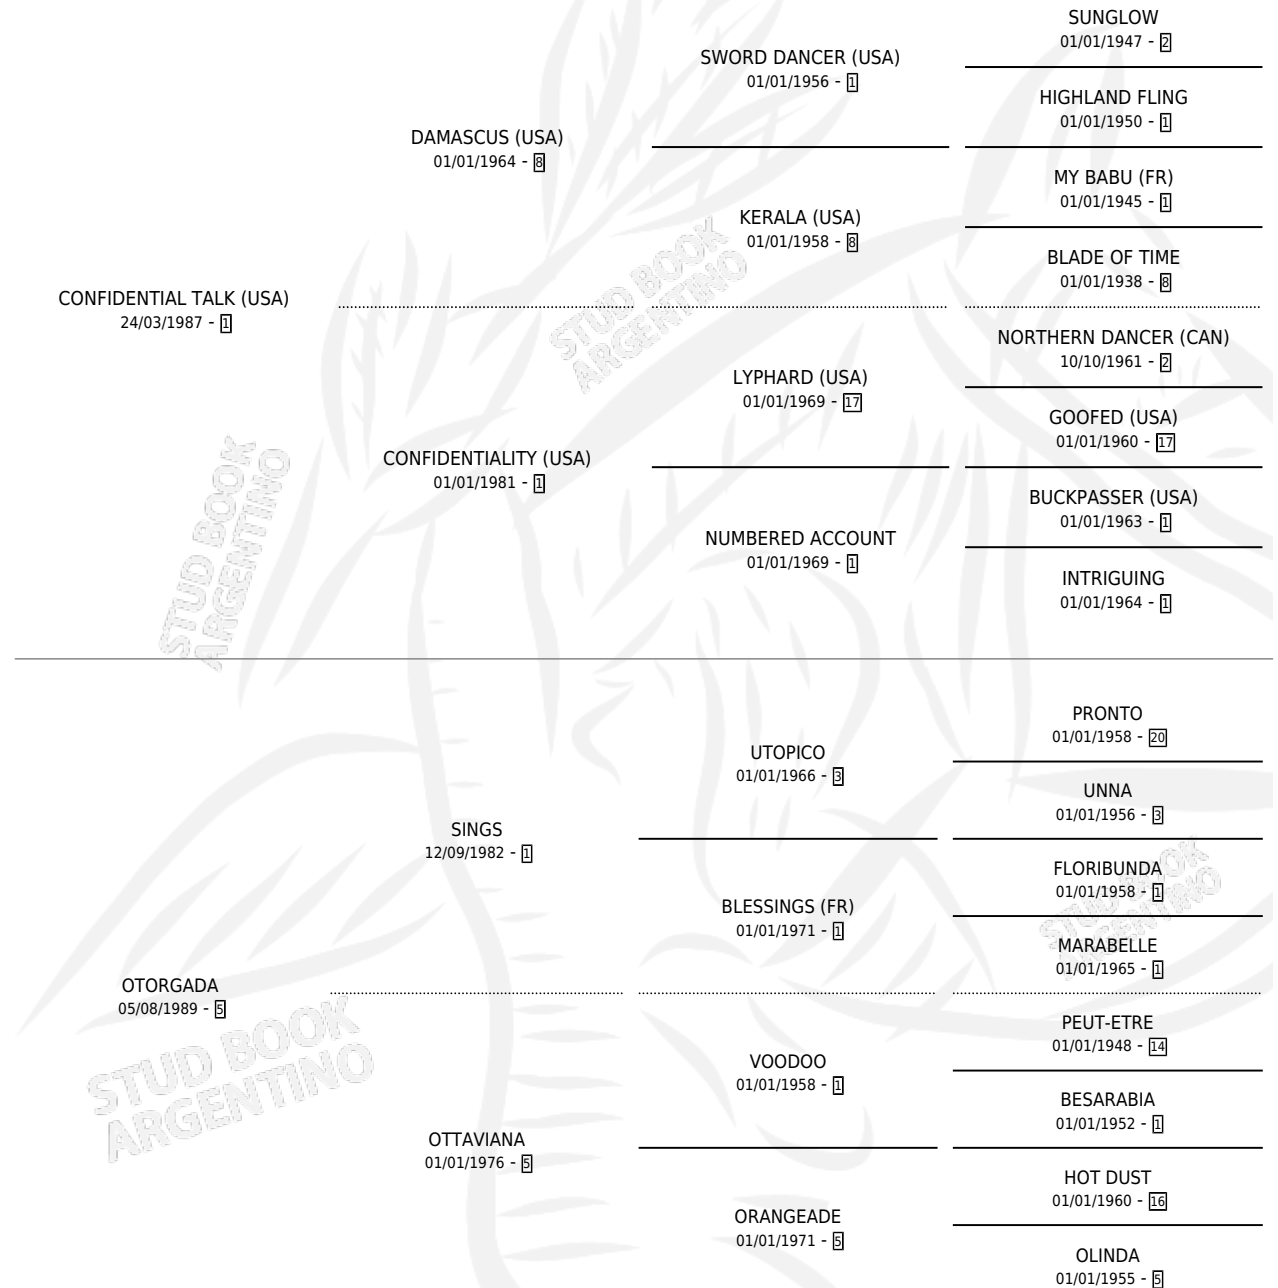

ATORNILLADA

por CONFIDENTIAL TALK (USA) y OTORGADA por SINGS

Argentina · Hembra · Alazan · SP · 07/10/1999
Familia 5-h · Volumen 37

ESTADO

TIPIFICACIÓN SANGUÍNEA	✓
TIPIFICACIÓN POR ADN	X
PASAPORTE	X
IDENTIFICACIÓN POR MICROCHIP	X
REPRODUCTOR	✓

Lugar de nacimiento: Alto Grande

Criador: Sin dato

PEDIGREE

CAMPAÑA

Solo carreras oficiales de Argentina

POR EDAD

EDAD	CC	1°	2°	3°	4°	5°	NP	CLC	CLG	CLCG1	CLGG1	IMPORTE	GANANCIA / CC
2 AÑOS	1	0	0	0	1	0	0	0	0	0	0	\$325	\$325
3 AÑOS	3	0	0	0	1	2	0	0	0	0	0	\$390	\$130
5 AÑOS	1	0	0	0	0	0	1	0	0	0	0	\$0	\$0
TOTALES	5	0	0	0	2	2	1	0	0	0	0	\$715	\$143
%		0.0%	0.0%	0.0%	40.0%	40.0%	20.0%	0.0%	0.0%	0.0%	0.0%		